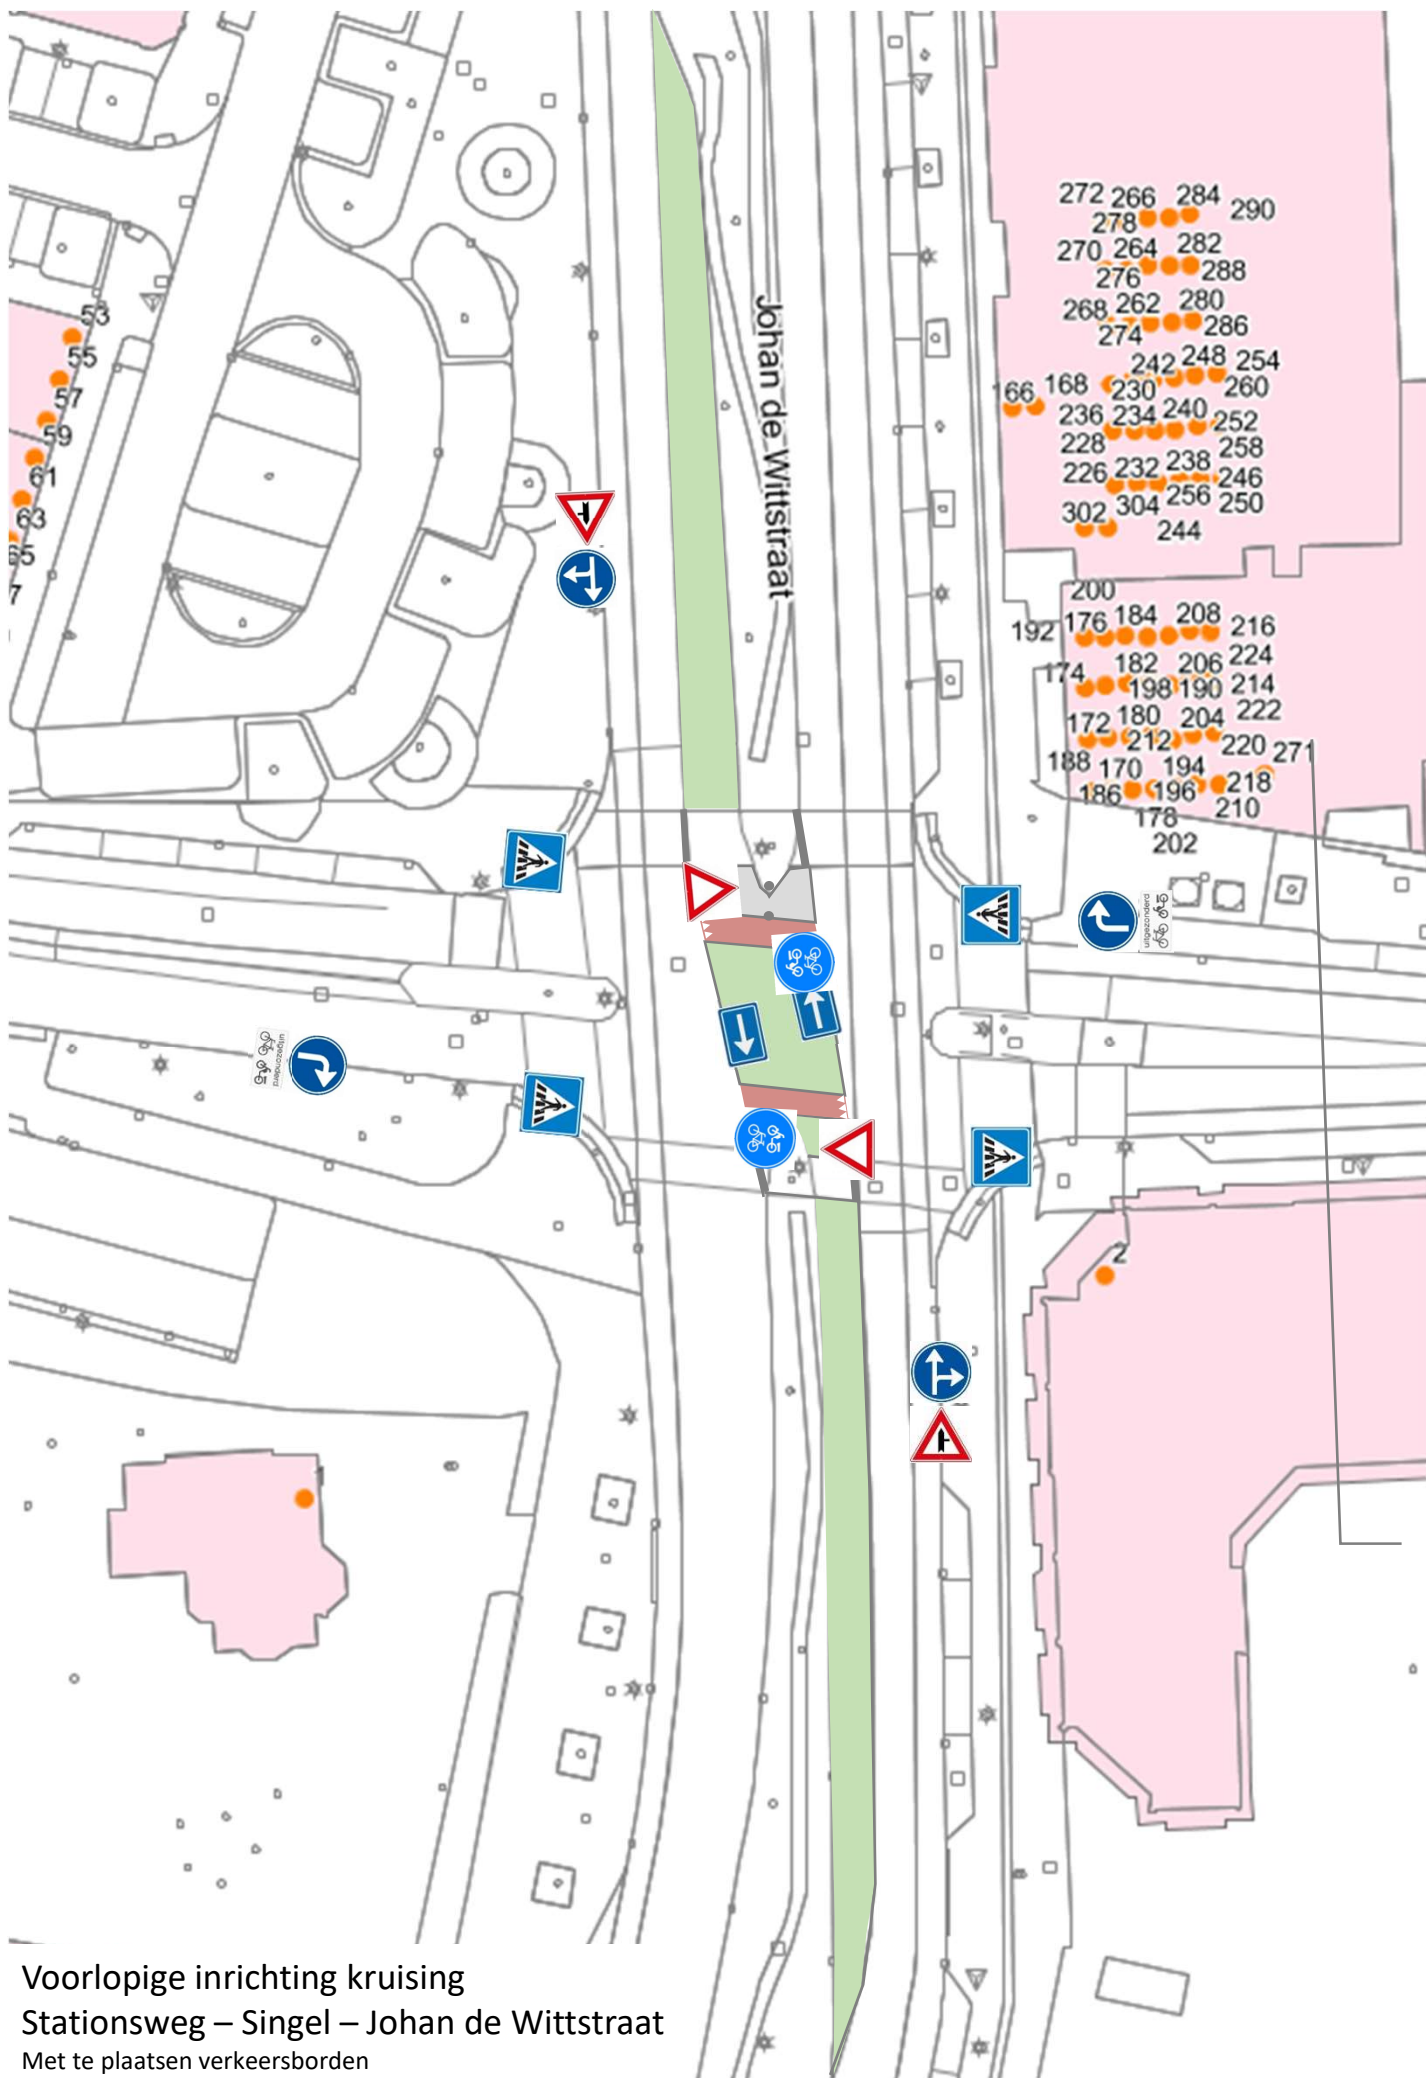

Huidige situatie kruising
Stationsweg – Singel – Johan de Wittstraat

Voorlopige inrichting kruising
Stationsweg – Singel – Johan de Wittstraat

Voorlopige inrichting kruising
 Stationsweg – Singel – Johan de Wittstraat
 Met te plaatsen verkeersborden