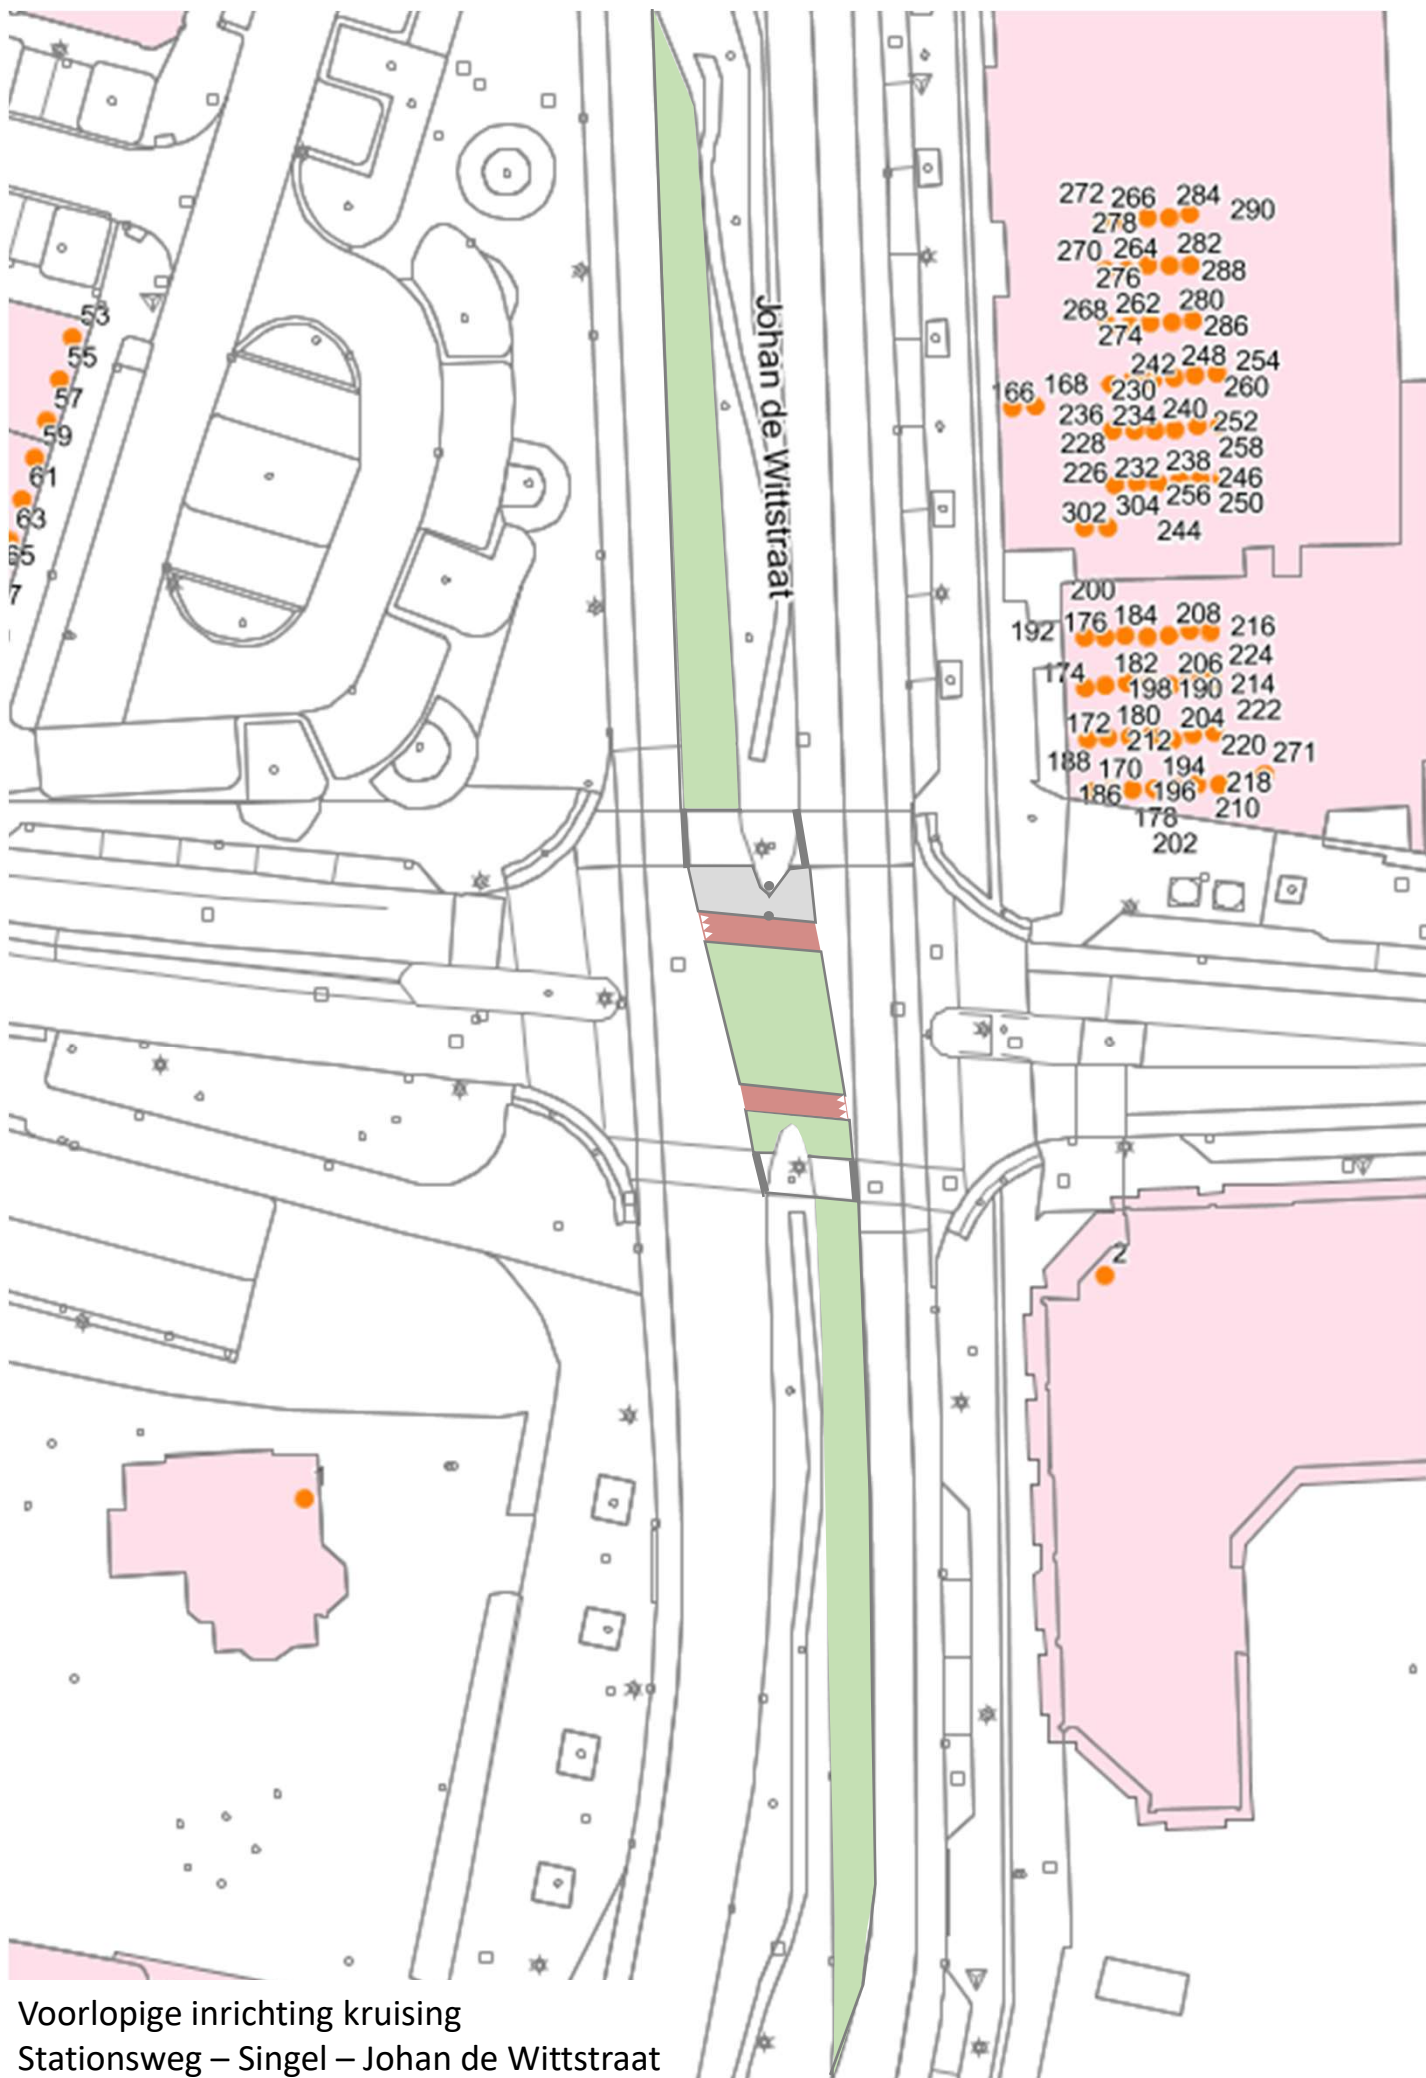

Huidige situatie kruising
Stationsweg – Singel – Johan de Wittstraat

Voorlopige inrichting kruising
Stationsweg – Singel – Johan de Wittstraat

Voorlopige inrichting kruising
 Stationsweg – Singel – Johan de Wittstraat
 Met te plaatsen verkeersborden