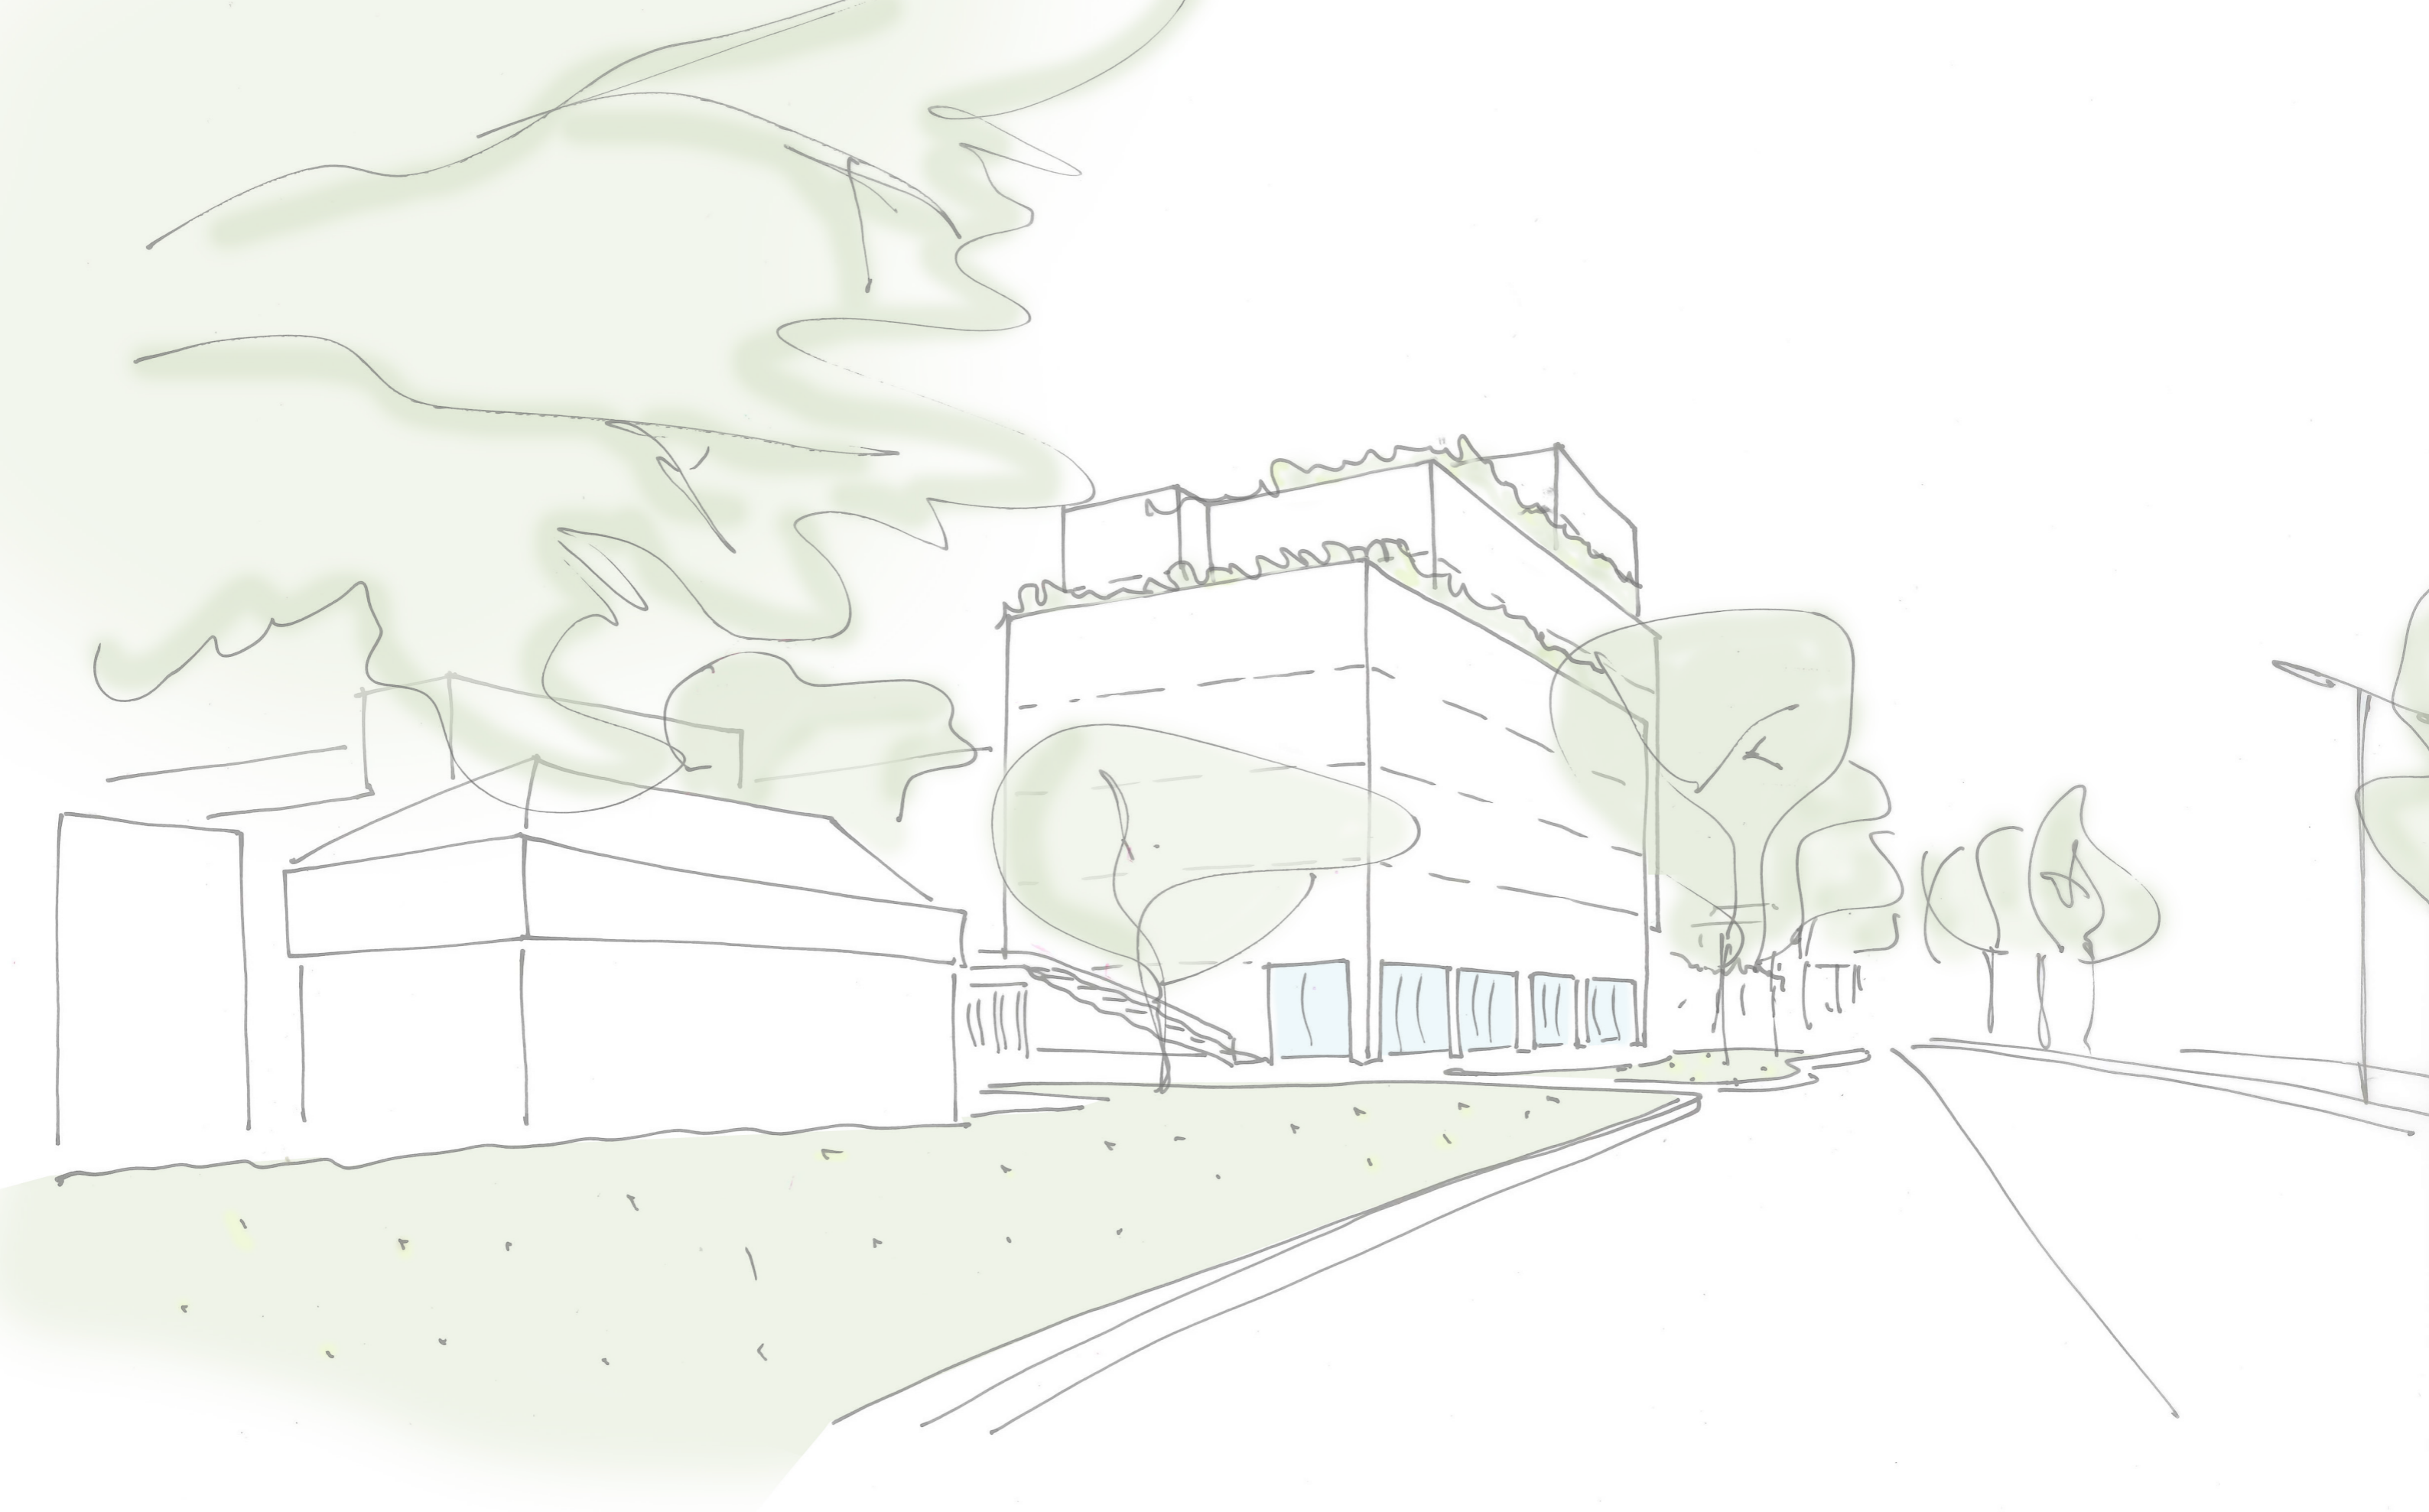

Herontwikkeling Burg. de Raadsingel 95 Dordrecht

Stedenbouwkundig raamwerk

A19003 - 06-11-2020

KARRES
BRANDS

BVR Groep

EGM
architecten

Herontwikkeling Burg. de Raadsingel 95 Dordrecht

Stedenbouwkundig raamwerk

A19003 - 06-11-2020

KARRES
BRANDS

BVR Groep

EGM
architecten

Herontwikkeling Burg. de Raadsingel 95 Dordrecht

Stedenbouwkundig raamwerk

A19003 - 06-11-2020

**KARRES
BRANDS**