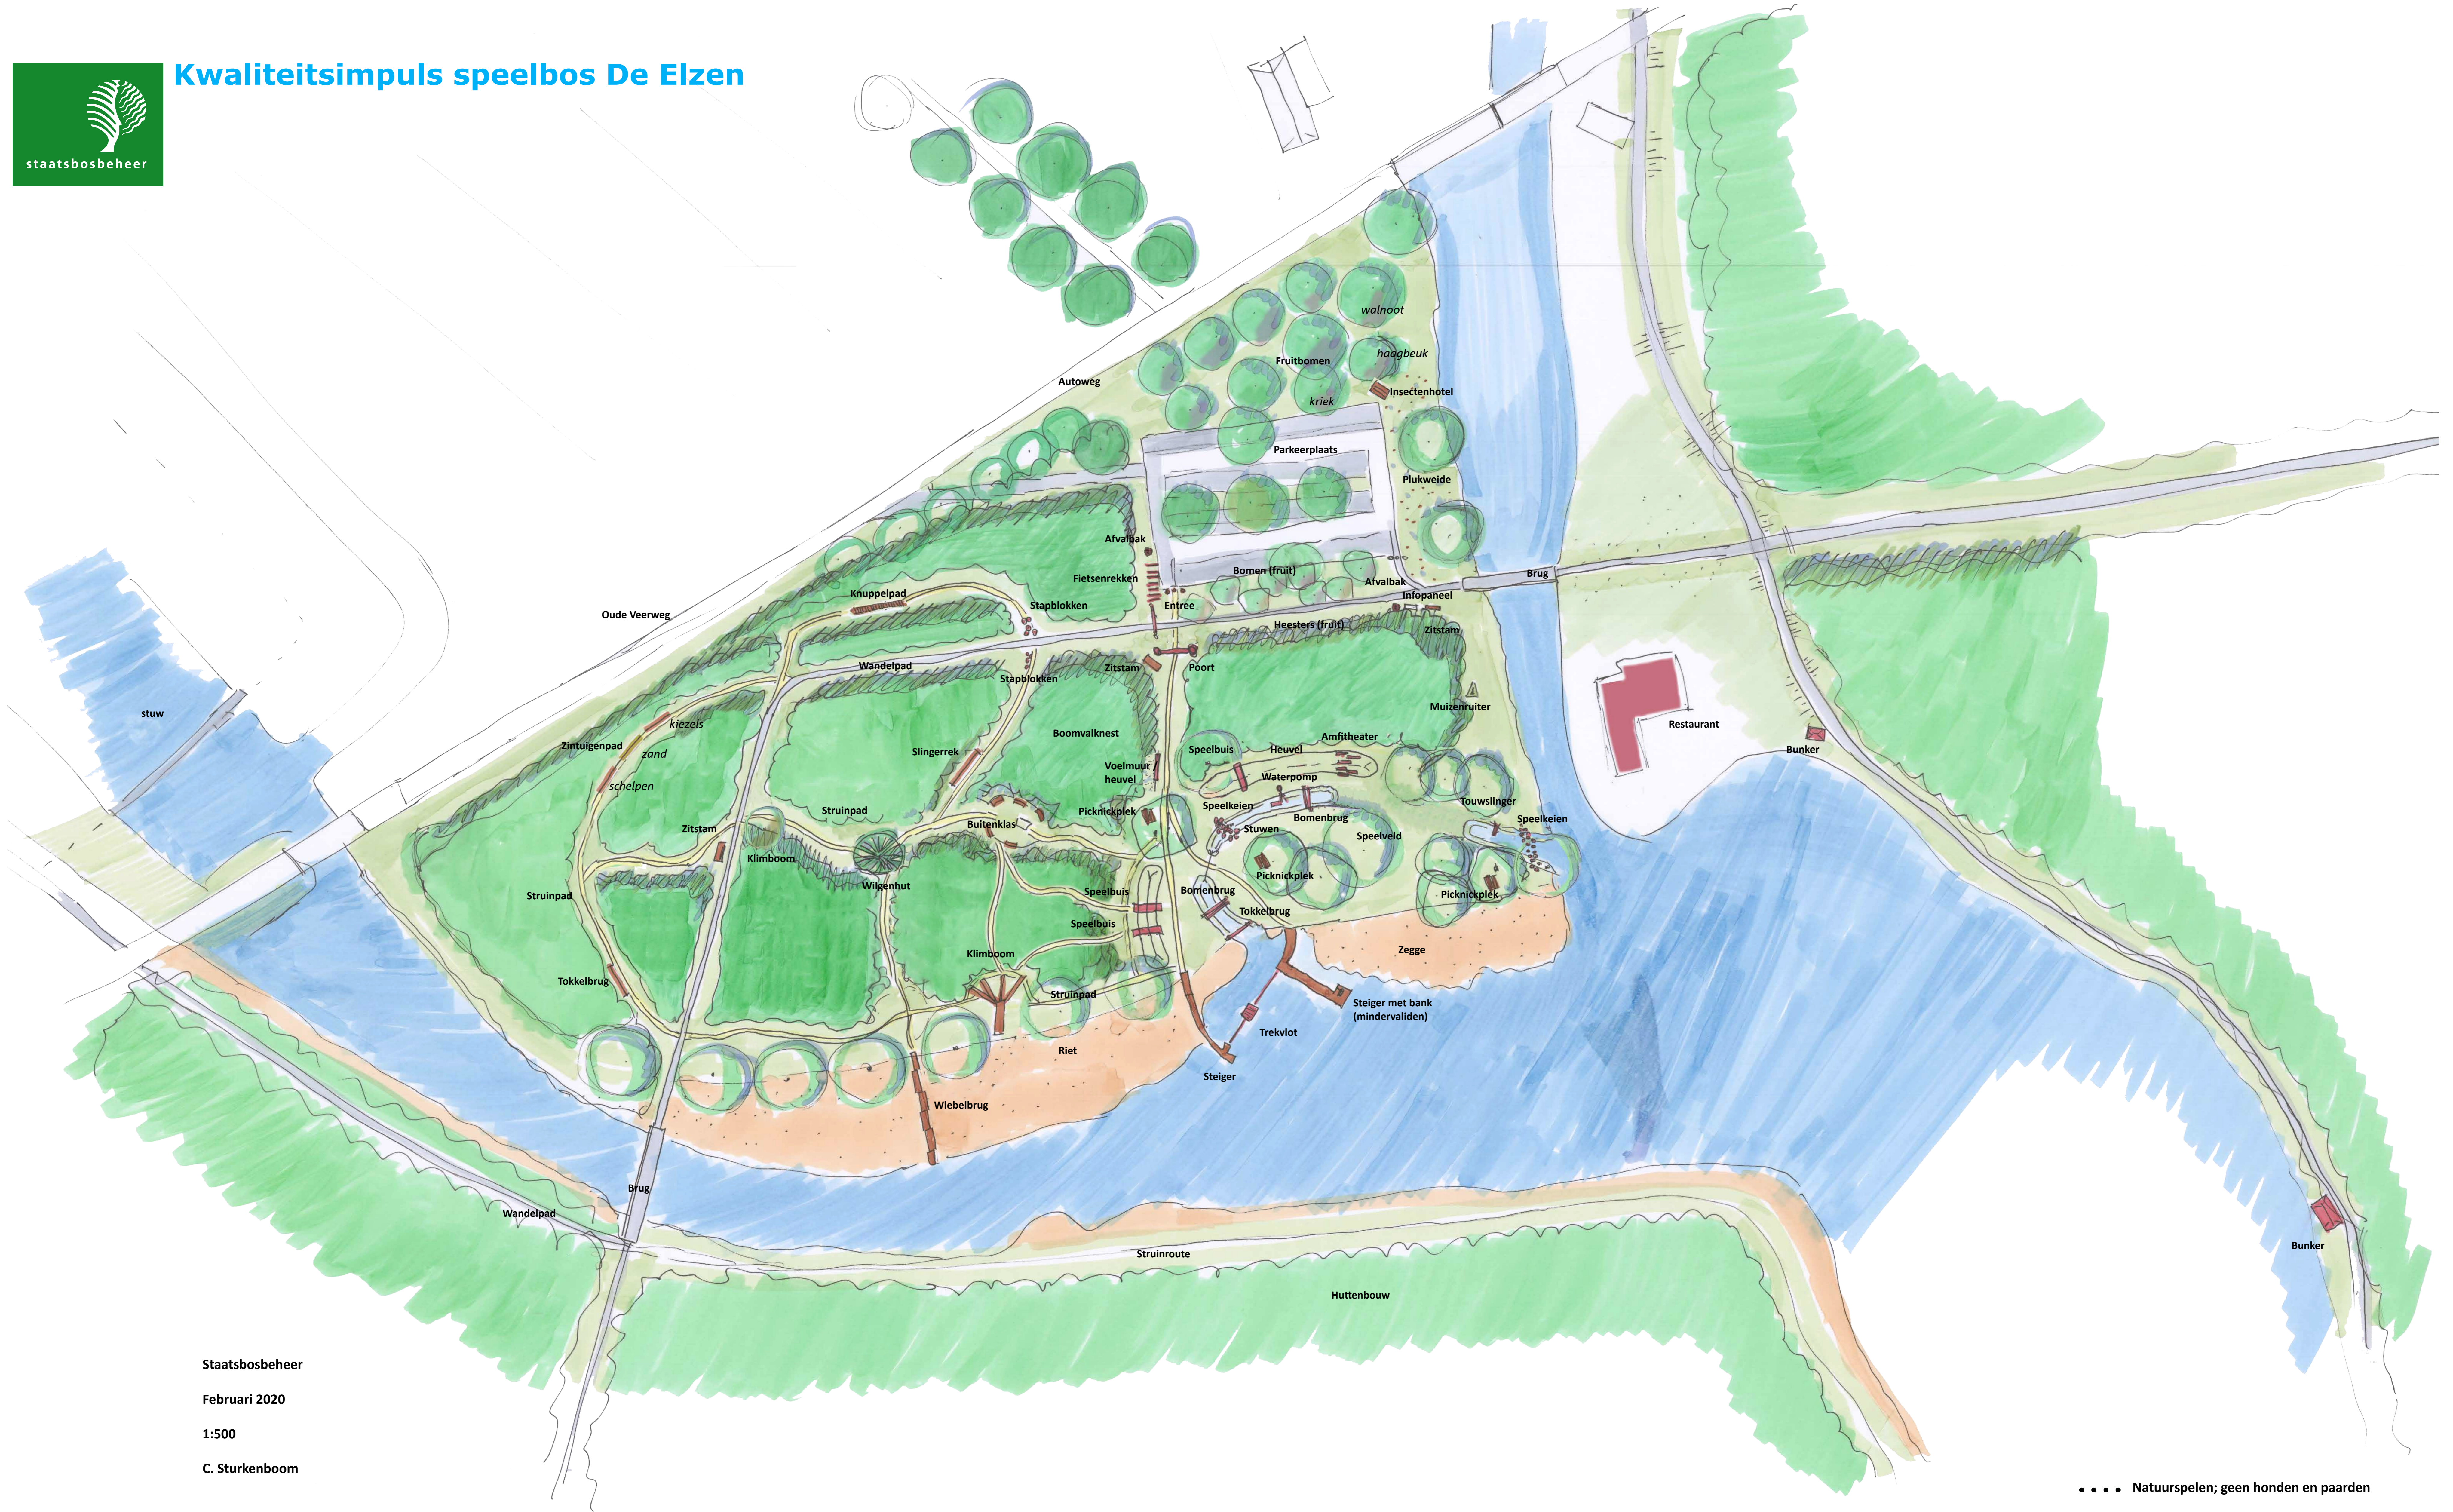

Kwaliteitsimpuls speelbos De Elzen

Staatsbosbeheer
Februari 2020
1:500
C. Sturkenboom

•••• Natuurspelen; geen honden en paarden