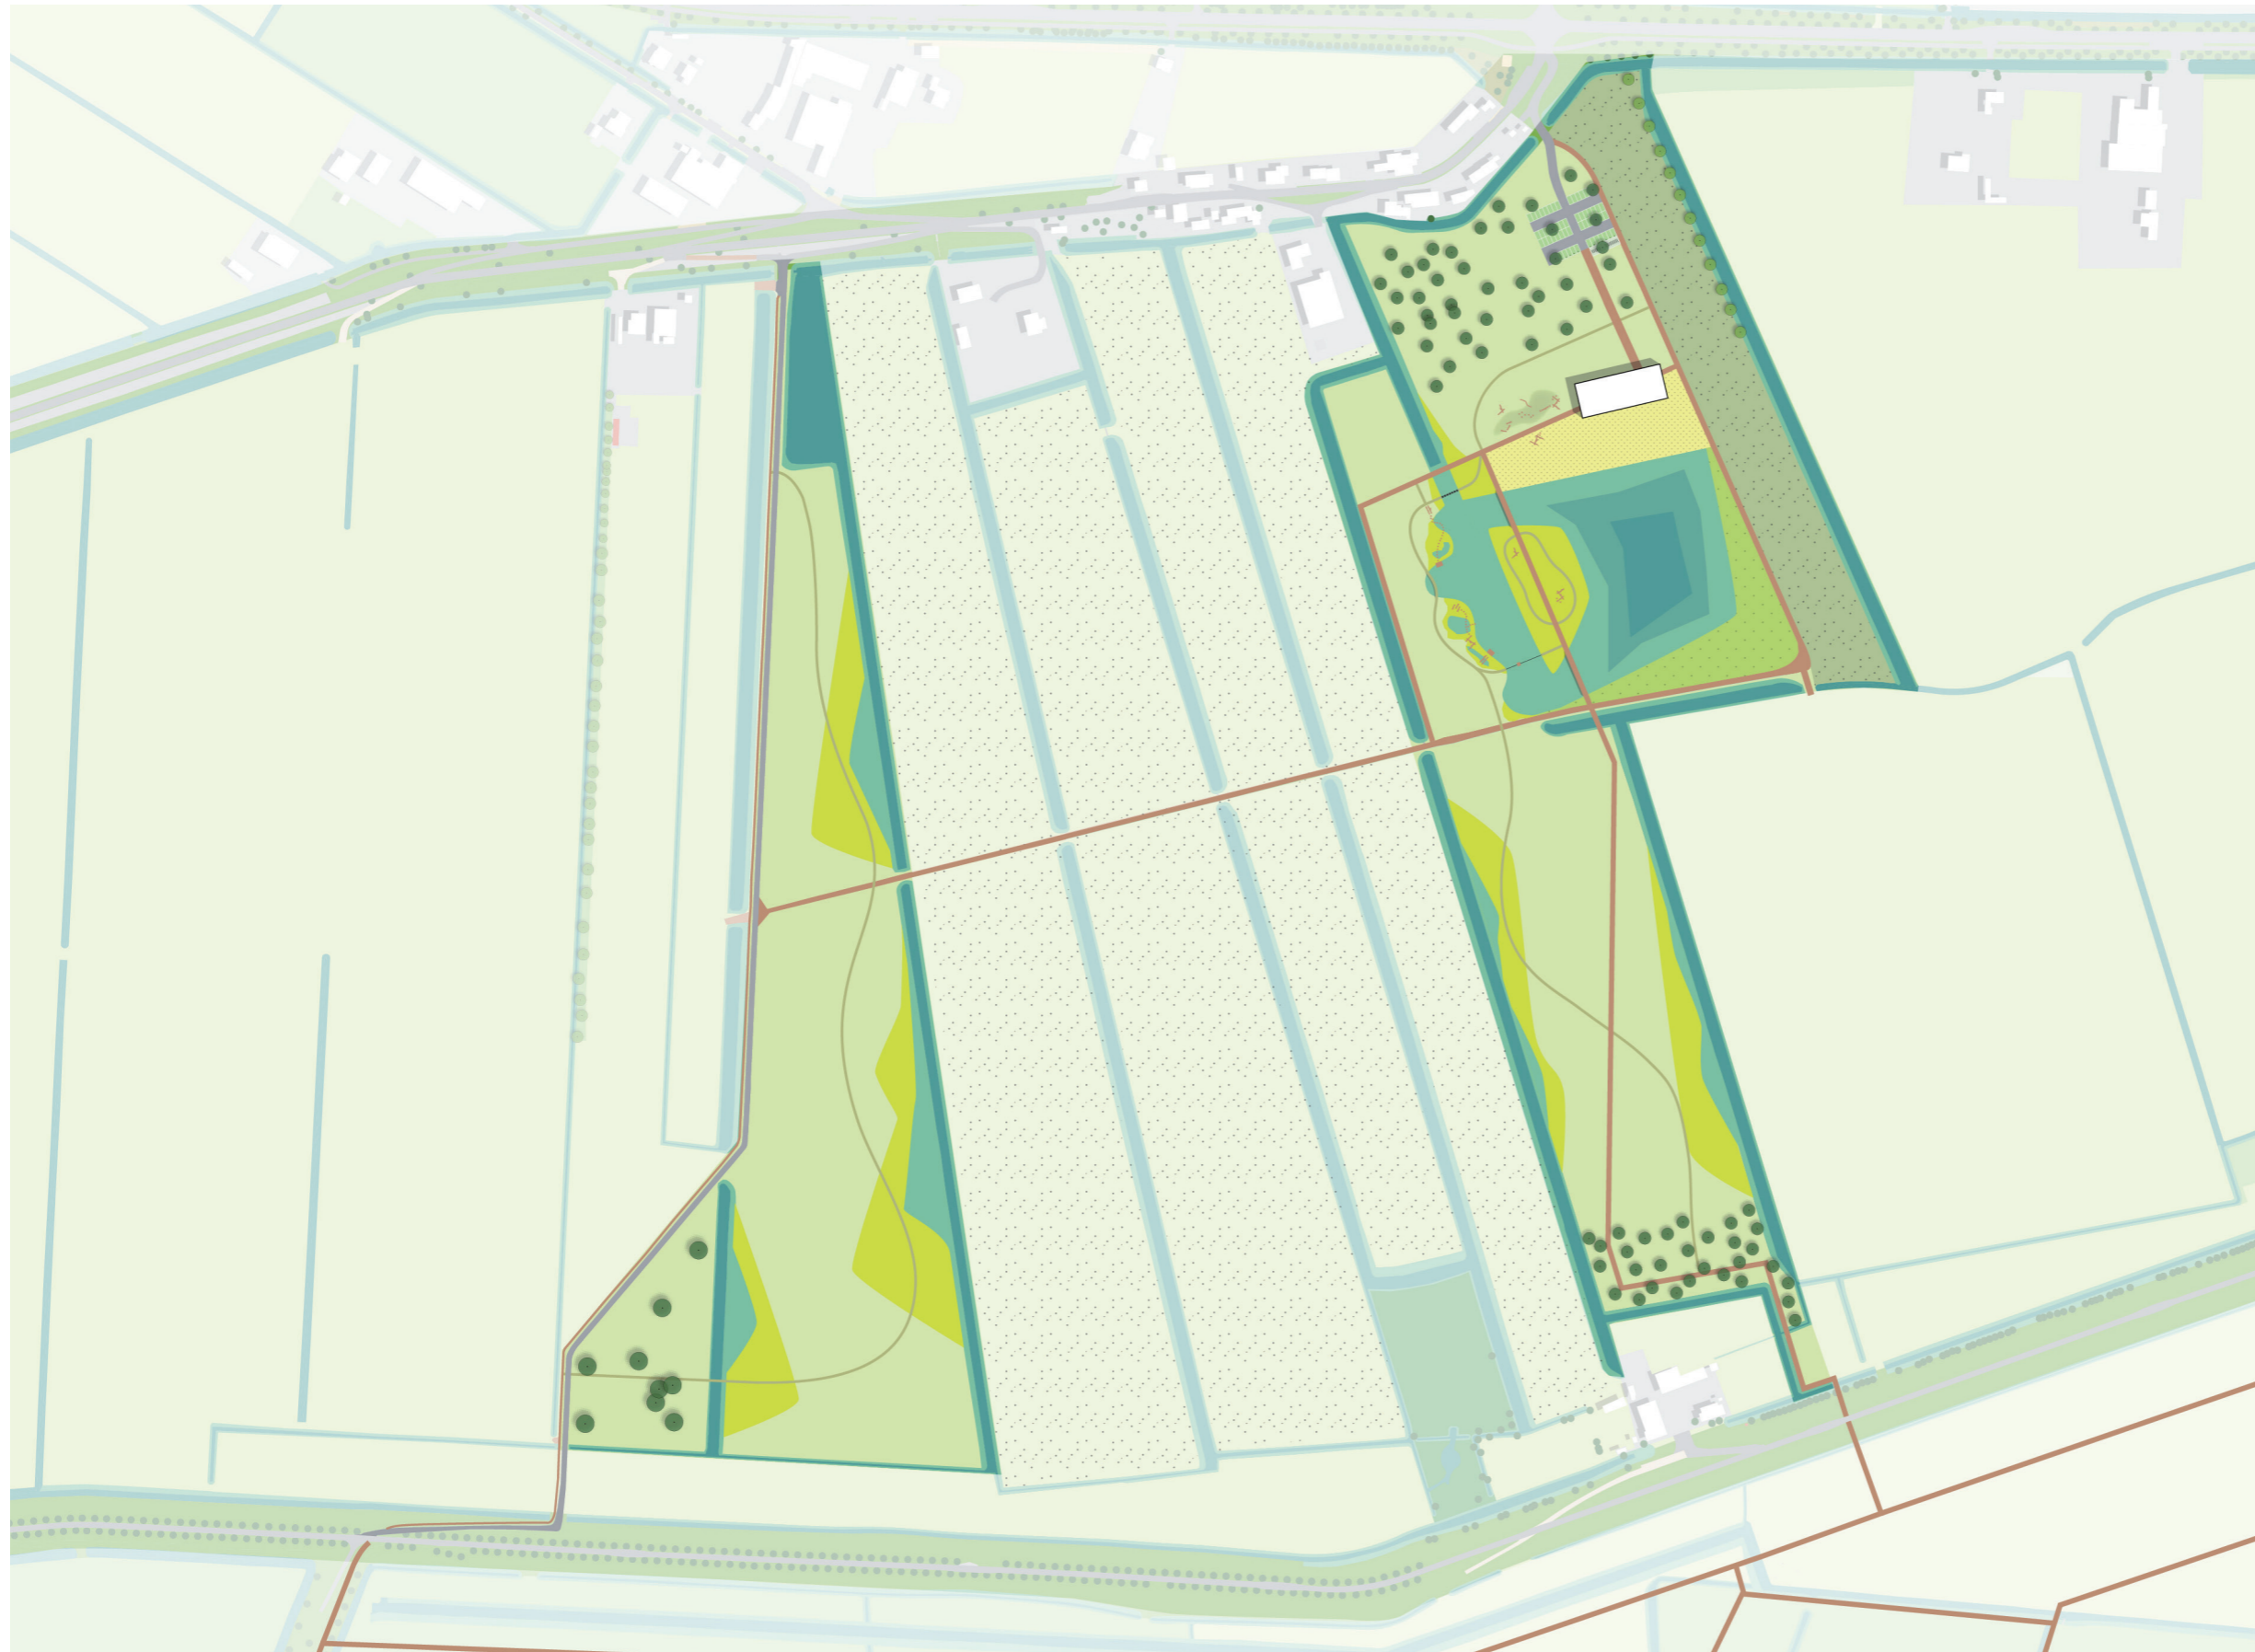

Landschapsplan

Dagrecreatieterrein

Legenda

-  paviljoen
-  strand
-  landbouw
-  weide
-  extensief beheerd gras
-  rietland
-  successie bosje
-  speelvijver
-  watergerelateerd spelen
-  natuurlijke speelelementen
-  parkeerplaats
-  parkeerplaats elektrische auto's
-  fietsparkeerplaats
-  wandelpad
-  struinp pad
-  boomgaard
-  bestaande wilgenrij
-  solitaire bomen

0 20 40 60 80 100 200m