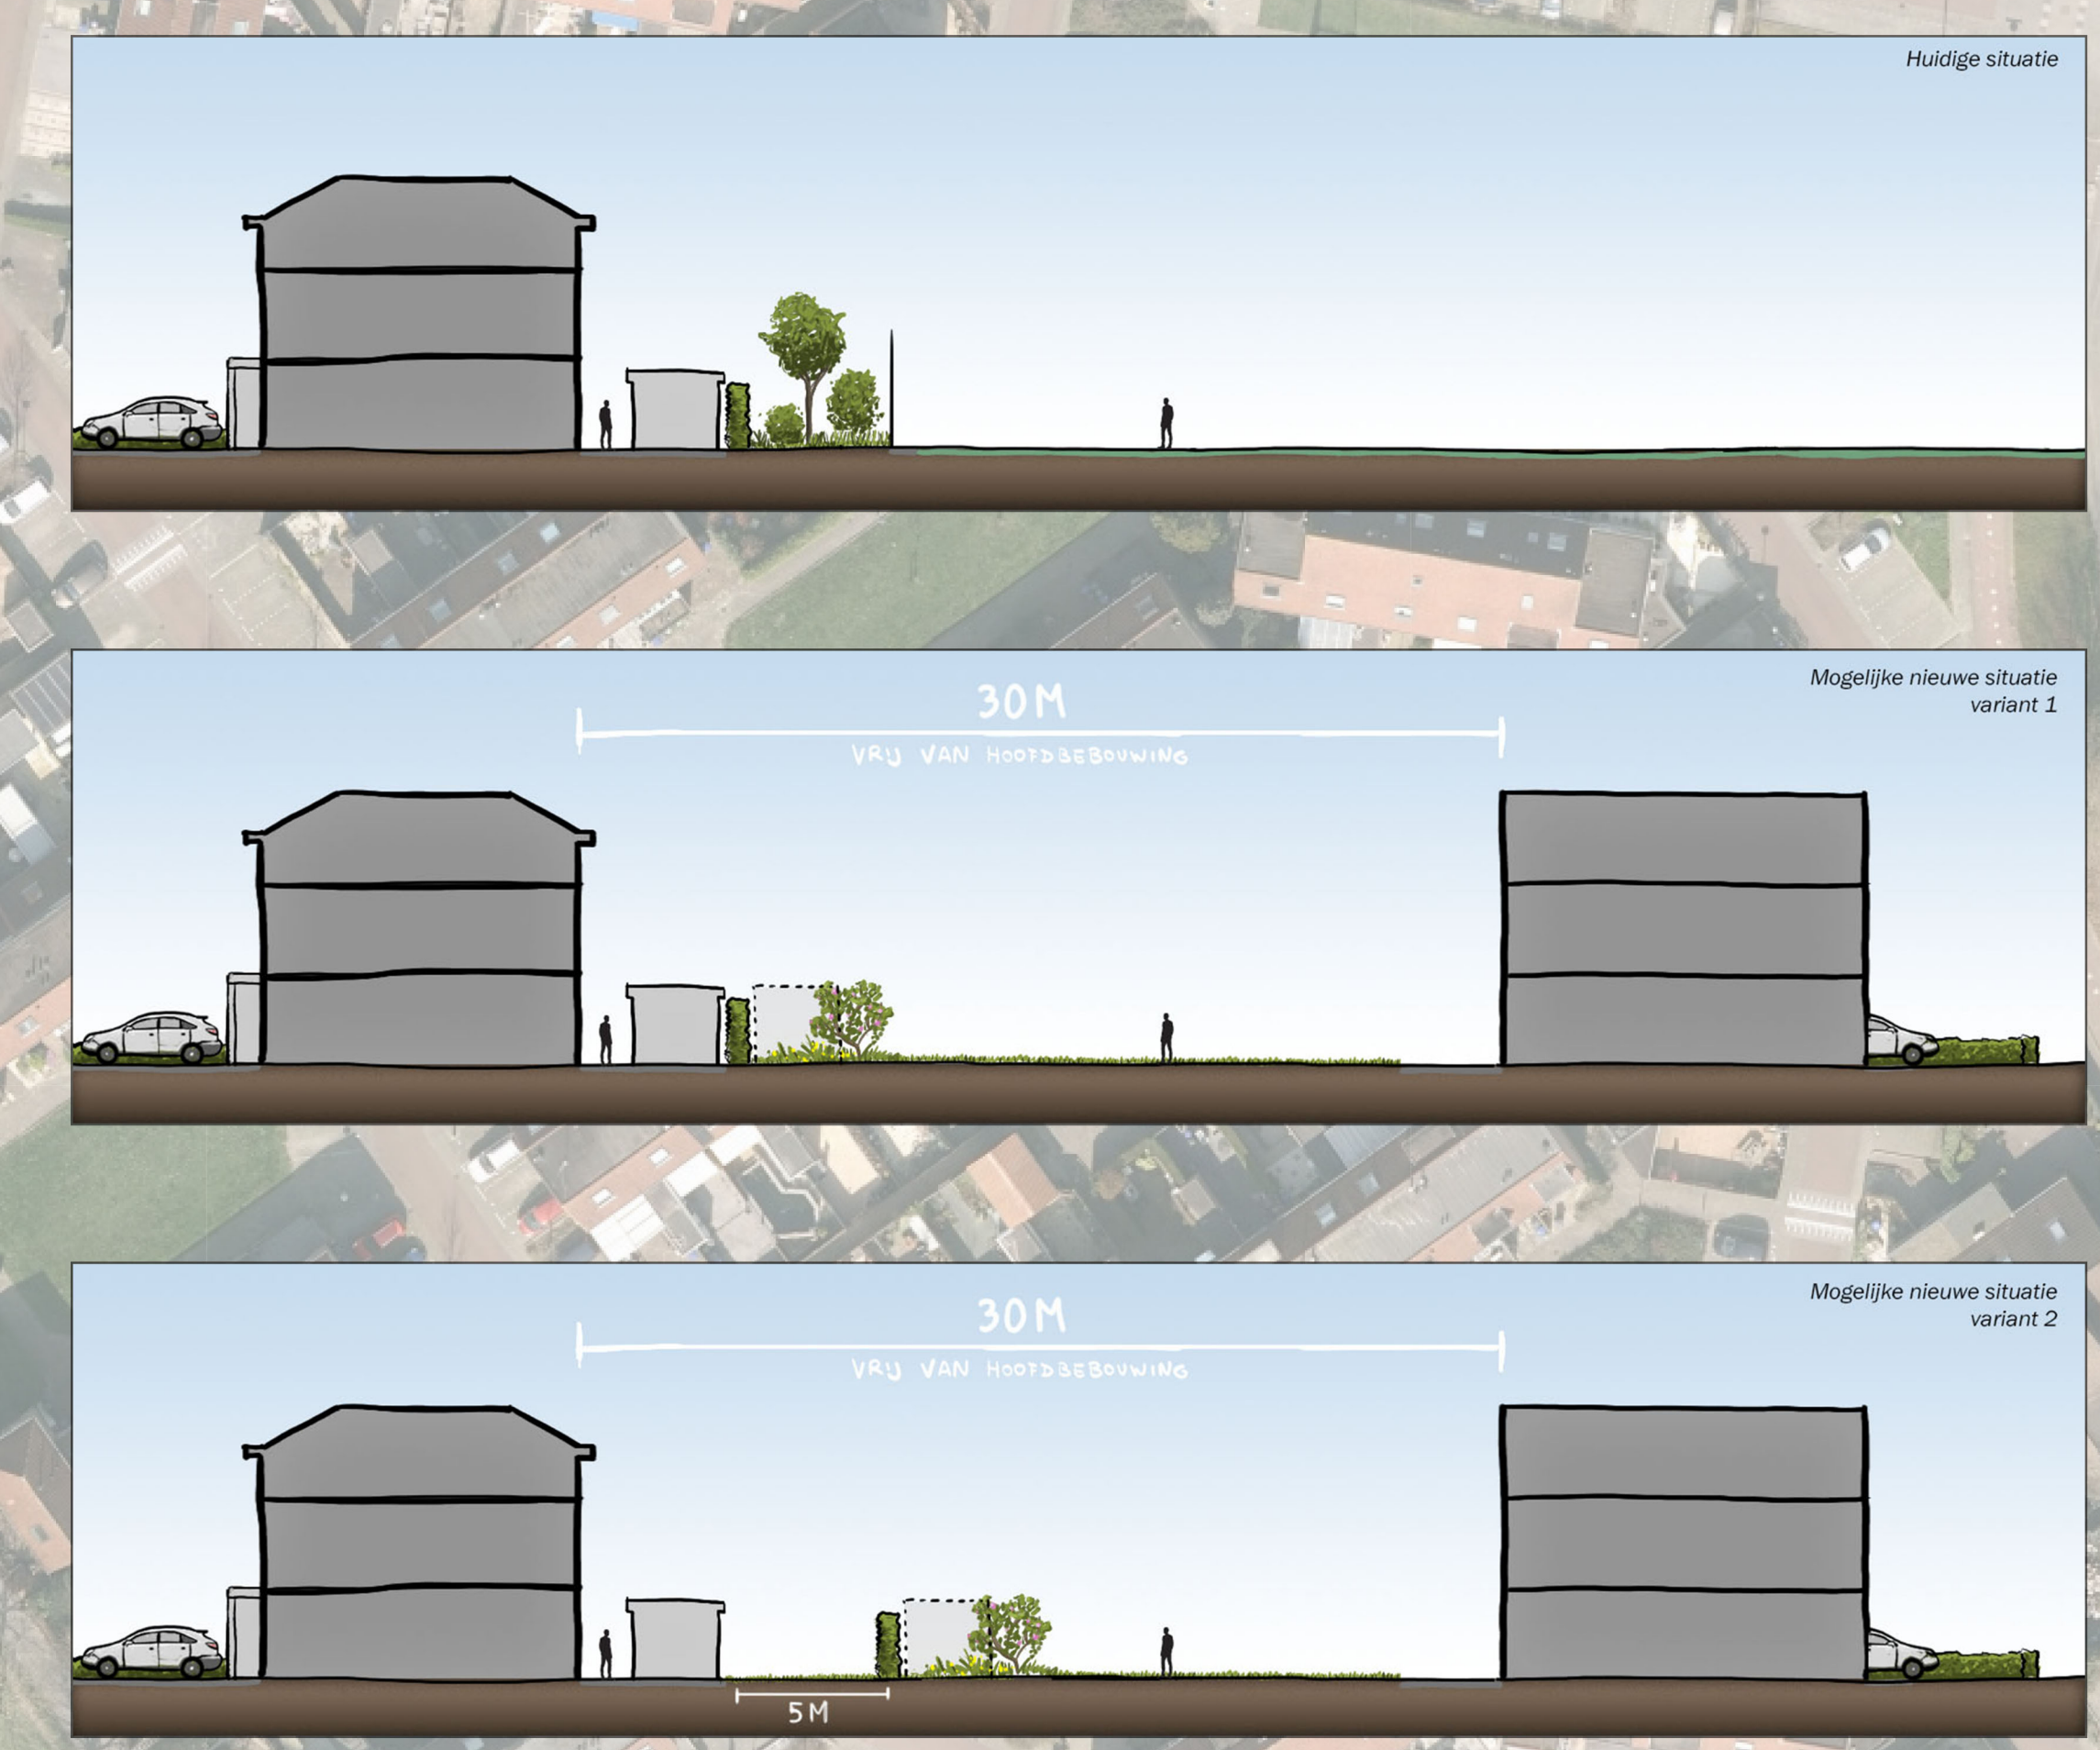

Voorbeeld: sociale woningbouwcomplexen met een hoogwaardige architectuur die zich naar de omgeving voegt.

Principeprofiel (inclusief parkeeroplossing)

Mogelijke invulling van het vlekkenplan  
**LET OP: geen definitief plan!**

- Legenda**
- Bouwvlek - Sociale woningbouw
  - Bouwvlek - Tender
  - Gesloten gevelwand
  - Vrij van hoofdbebouwing
  - Groenzone
  - Recreatieve wandelroute
  - Parkzone (met speelplekken)
  - Bestaand groensschem (in stand houden)
  - Ontsluiting
  - Plangrens
  - 15 Maximale bouwhoogte (in meters)