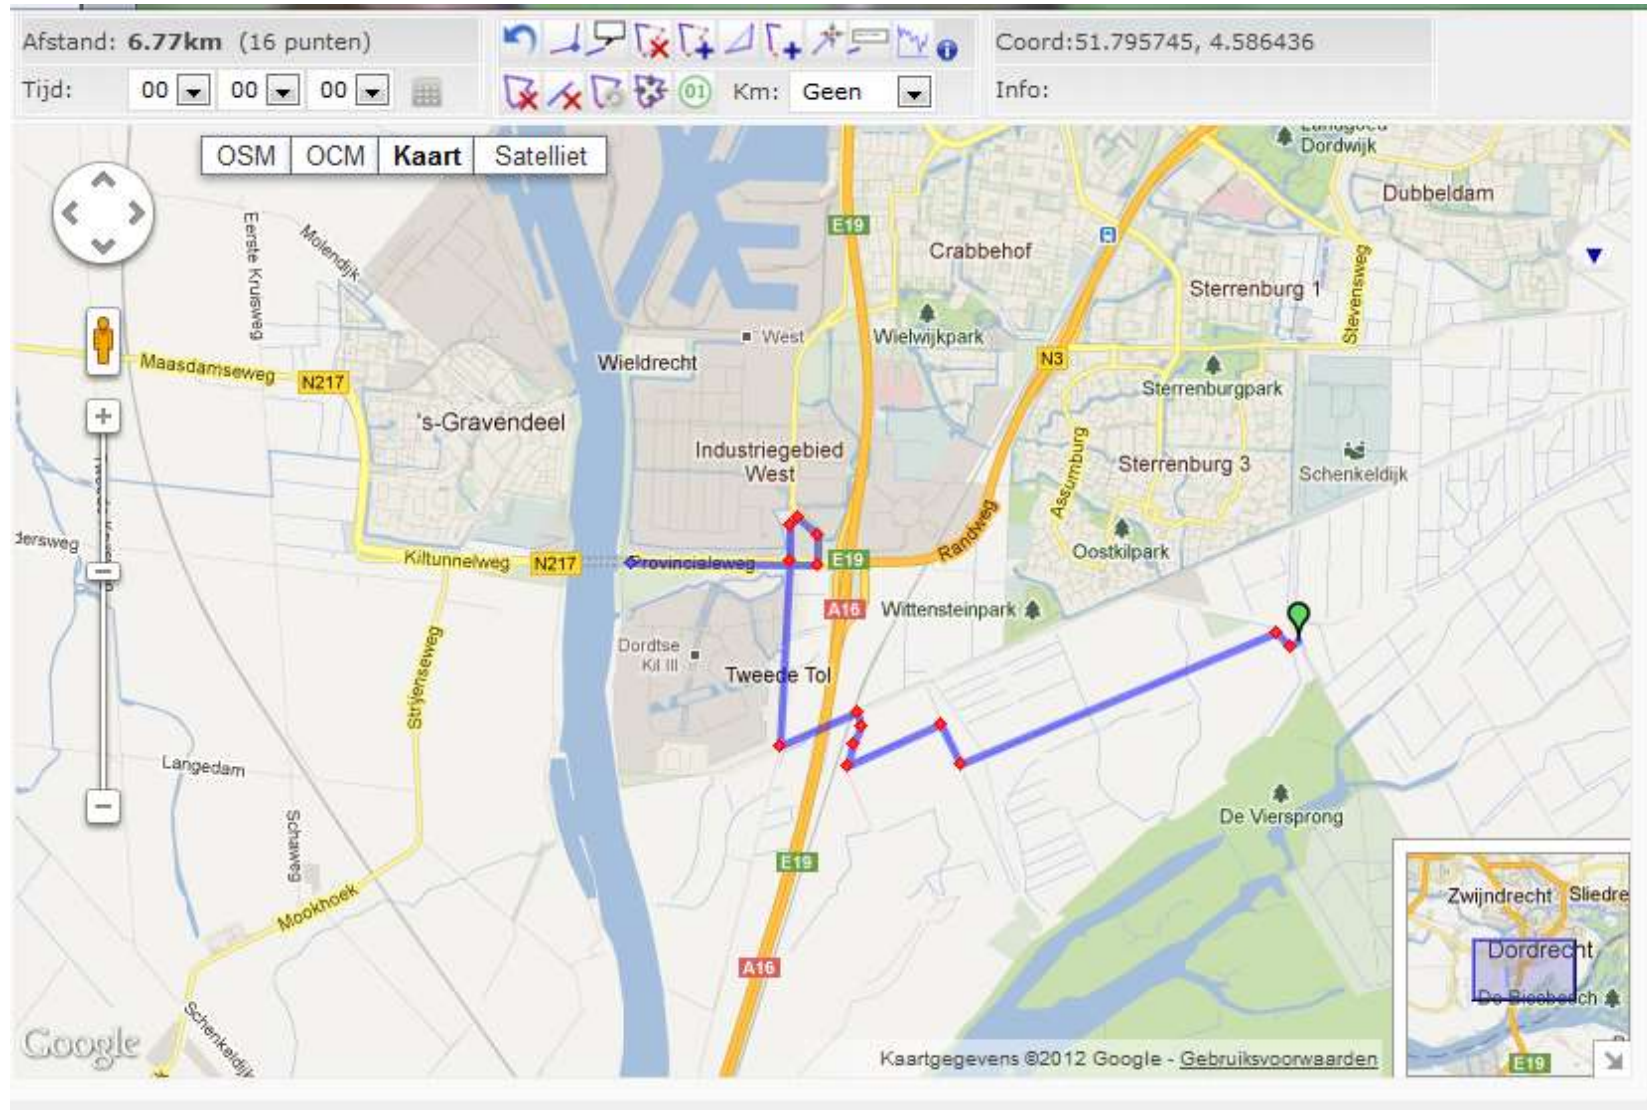

tracé van de huidige landbouwweg conform bestemmingsplan NDB, met huidige vervolgroute richting Kiltunnel, ten westen van de A16

Tracé van twee te onderzoeken varianten voor de landbouwroute, als alternatief voor de bestaande route ten westen van de A16, die nu via Wieldrechtse Zeedijk en Rijksweg loopt