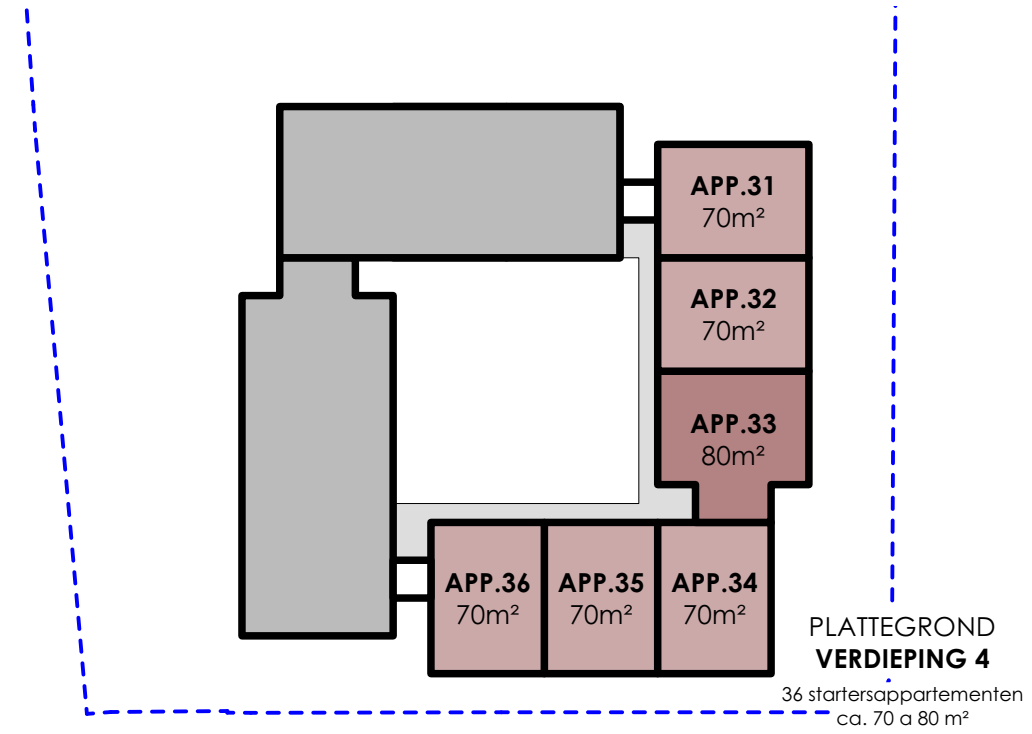

tekening nummer:
ontwerpfase:

SO-01

Schets ontwerp

STIJL ARCHITECTUUR

Artist Impression

schaal: n.v.t.
datum: a.09-10-2023

adres: Voorstraat 48, 3311 ER Dordrecht	projectnaam: 36 appartementen en wijkzorg	SO-01 Schets ontwerp
contact: 078-648 9607 / info@stijlarchitectuur.nl	projectlocatie: Troelstraweg, Dordrecht	
internet: www.stijlarchitectuur.nl	projectnummer: 023-1102	
	tekeningnummer:	
	ontwerfase:	

Plattegrond	
variant, 36 appartementen	n.v.t.
	datum: a.09-10-2023

adres: Voorstraat 48, 3311 ER Dordrecht	projectnaam: 36 appartementen en wijkzorg	SO-01 Schets ontwerp
contact: 078-648 9607 / info@stijlarchitectuur.nl	projectlocatie: Troelstraweg, Dordrecht	
internet: www.stijlarchitectuur.nl	projectnummer: 023-1102	
	tekening nummer:	
	ontwerfase:	