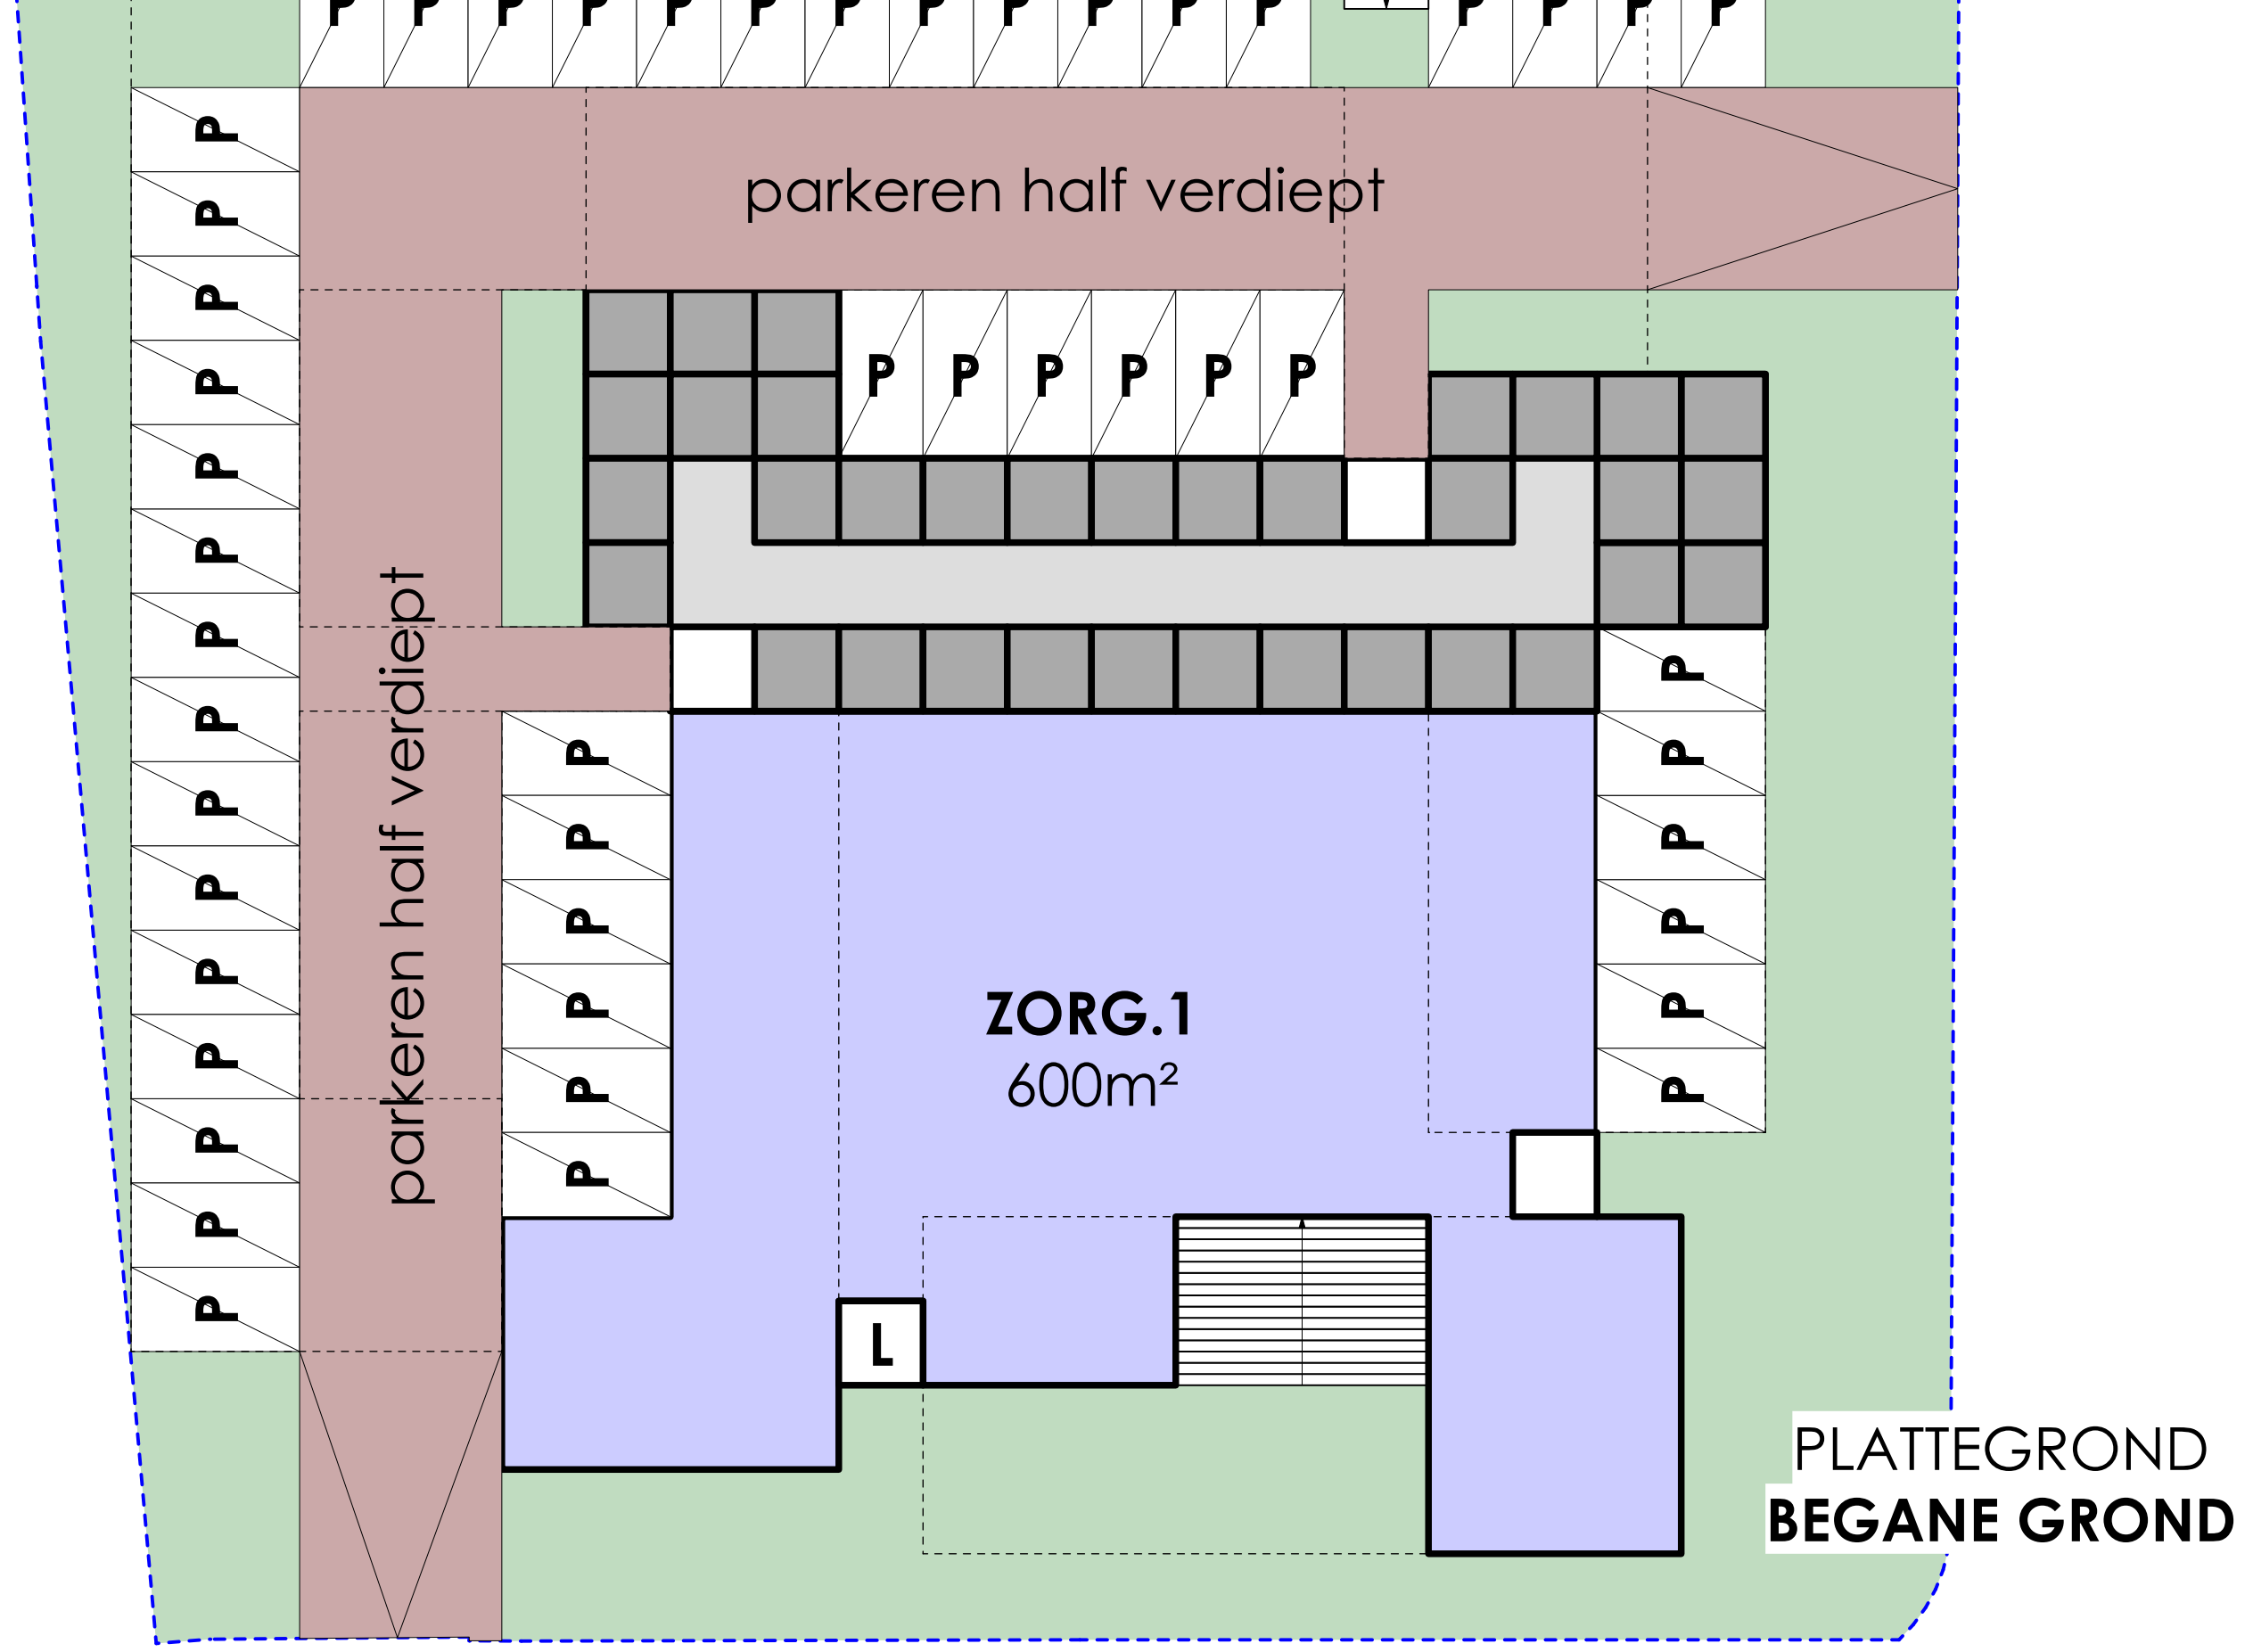

adres: Voorstraat 48, 3311 ER Dordrecht	projectnaam: 36 appartementen en wijkzorg	SO-01
contact: 078-648 9607 / info@stijlarchitectuur.nl	projectlocatie: Troelstraweg, Dordrecht	Schets ontwerp
internet: www.stijlarchitectuur.nl	project nummer: 023-1102	

Plattegrond	1:200
	datum: a.09-10-2023