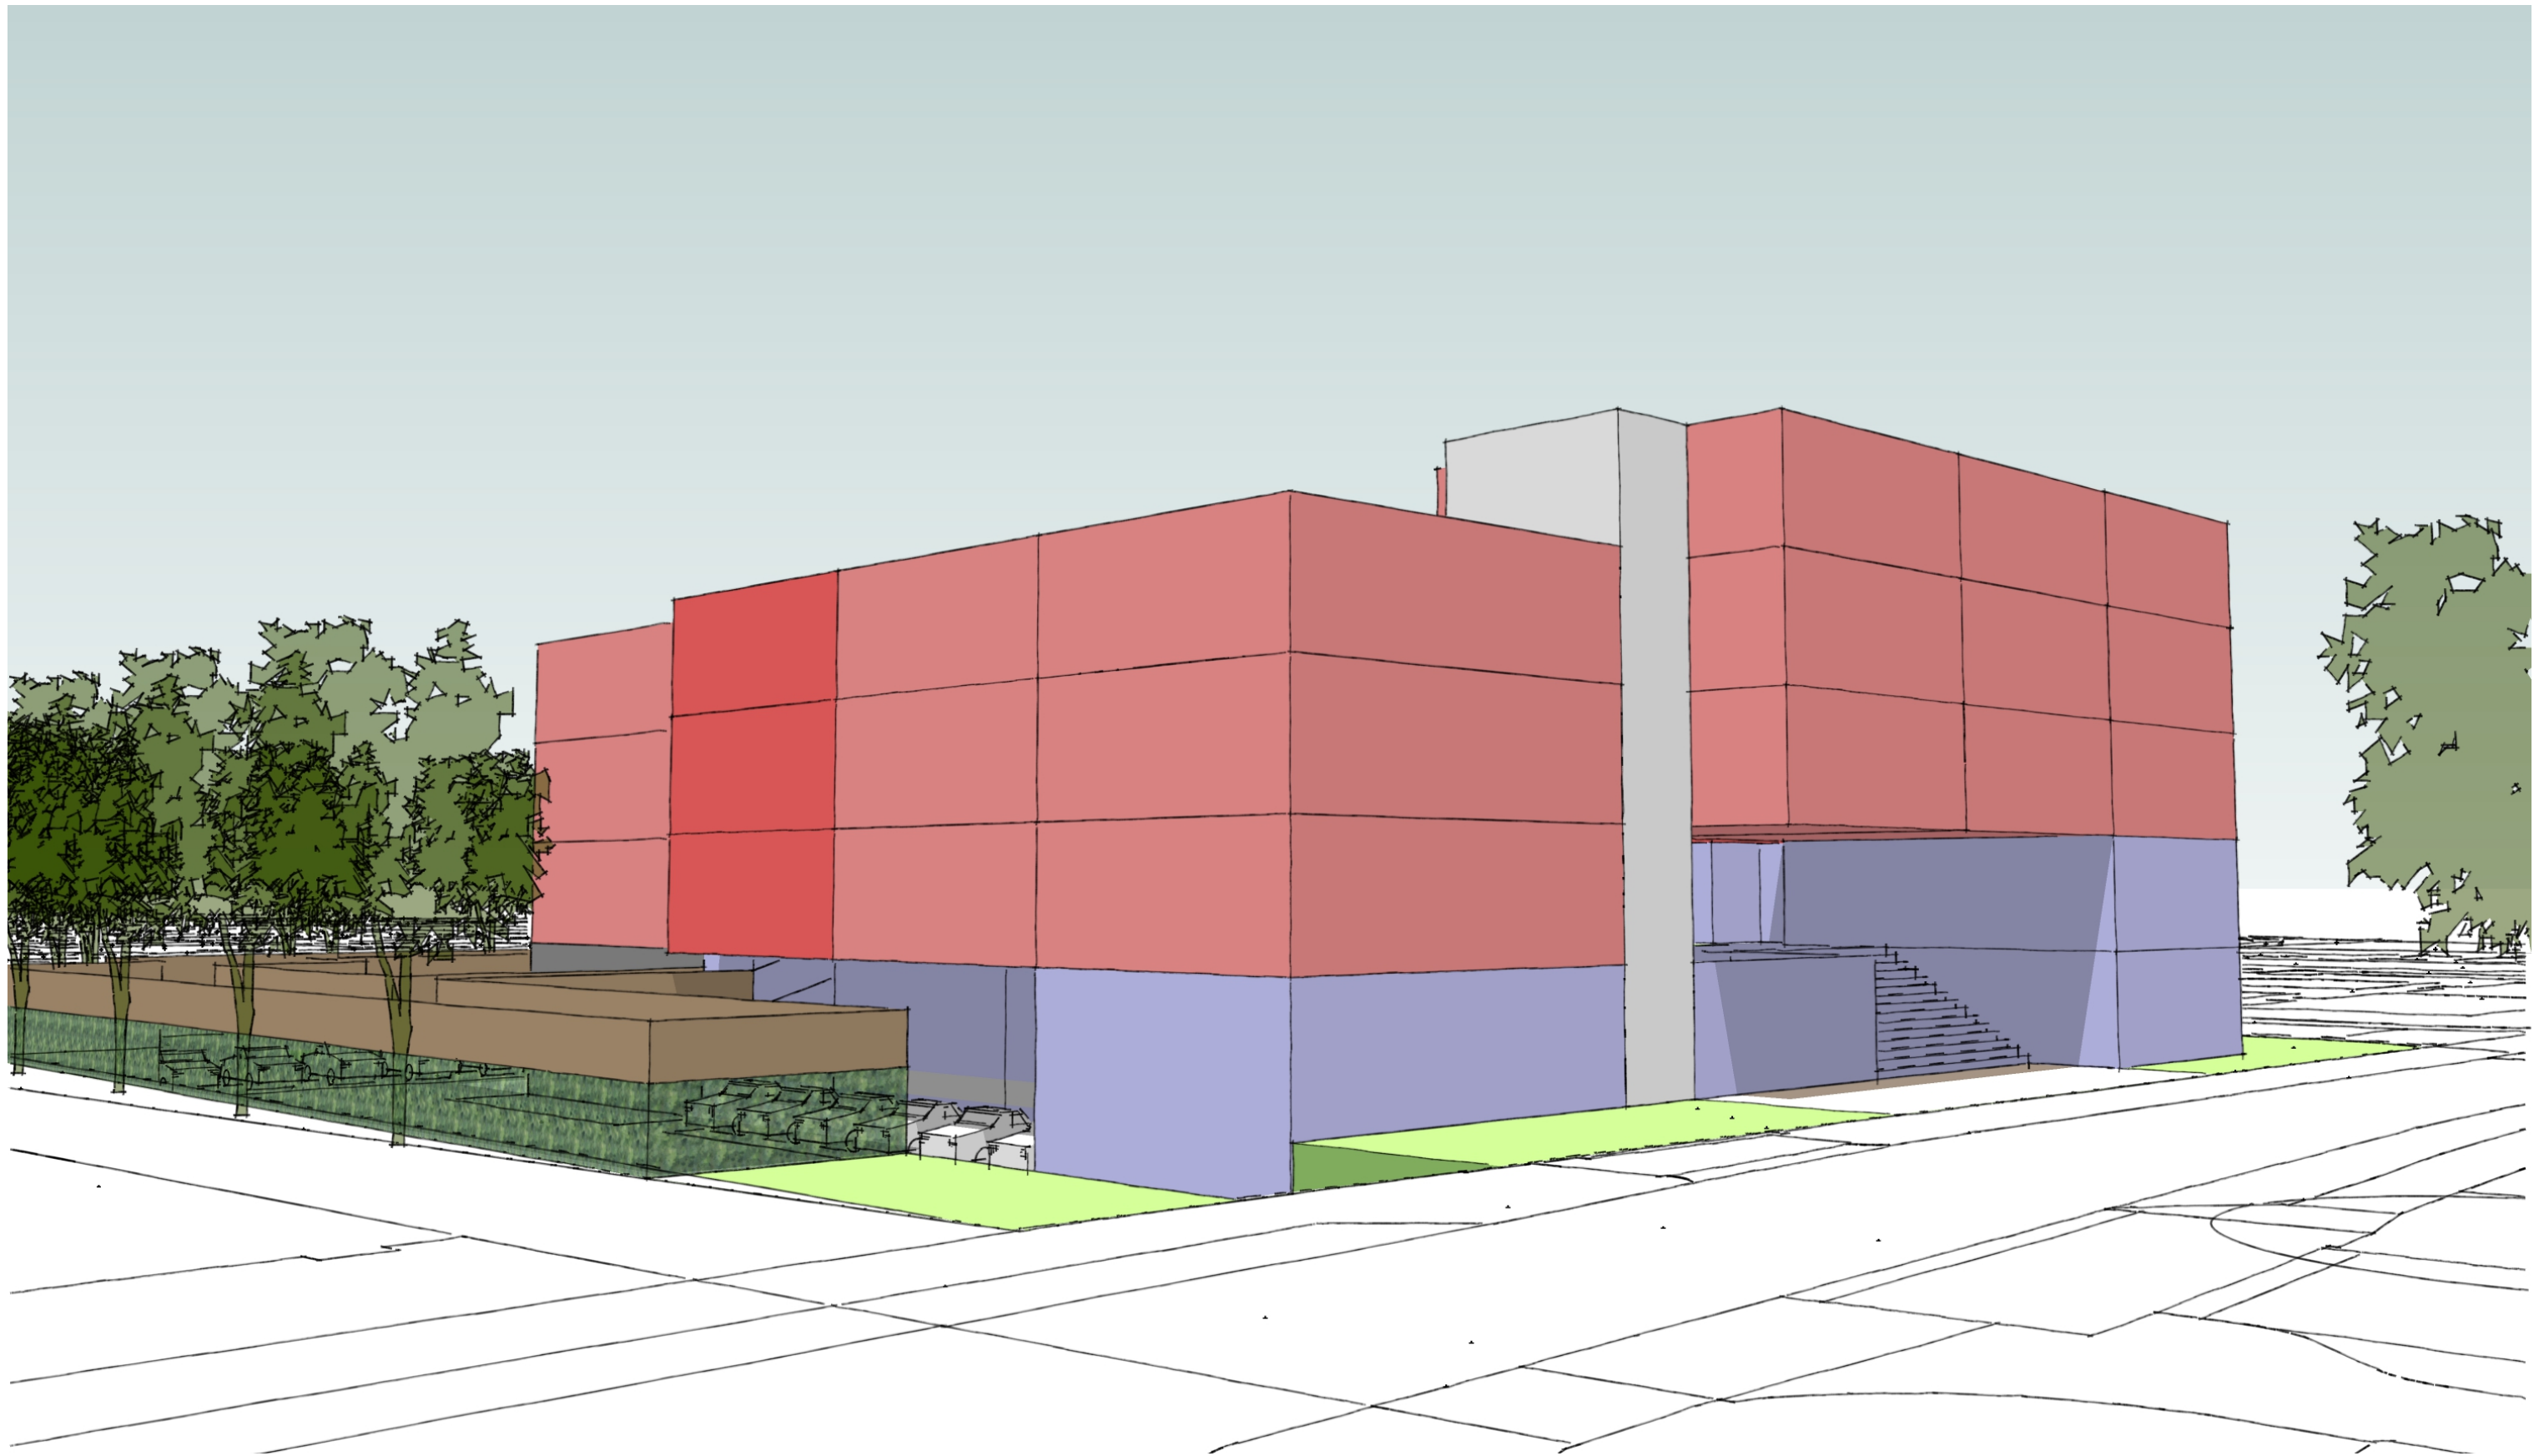

tekening nummer:
ontwerp fase:

SO-01

Schets ontwerp

STIJL ARCHITECTUUR

Artist Impression

variant 2

schaal:
datum:

n.v.t.
a.09-10-2023