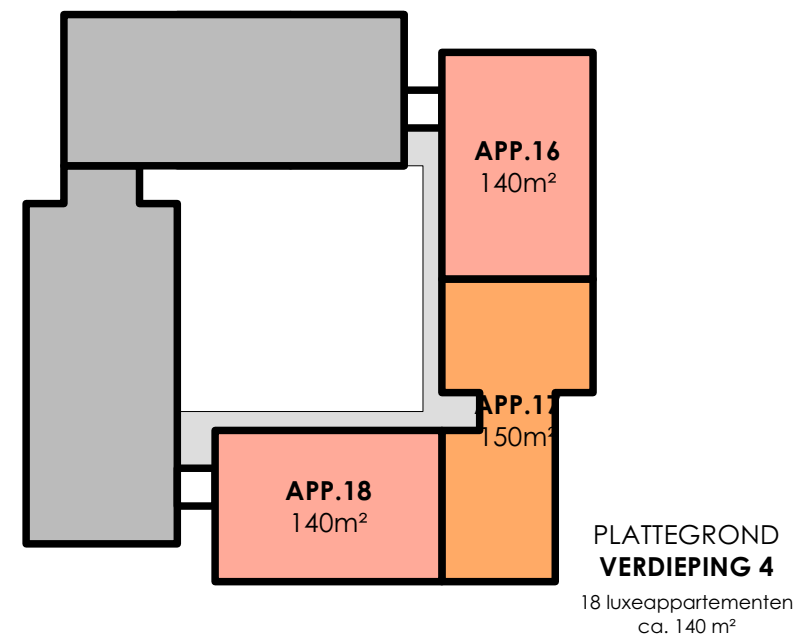

adres:	Voorstraat 48, 3311 ER Dordrecht	projectnaam:	36 appartementen en wijkzorg	SO-01
contact:	078-648 9607 / info@stijlarchitectuur.nl	projectlocatie:	Troelstraweg, Dordrecht	Schets ontwerp
internet:	www.stijlarchitectuur.nl	projectnummer:	023-1102	

Plattegrond	n.v.t.
variant, 18 appartementen	datum: a.09-10-2023