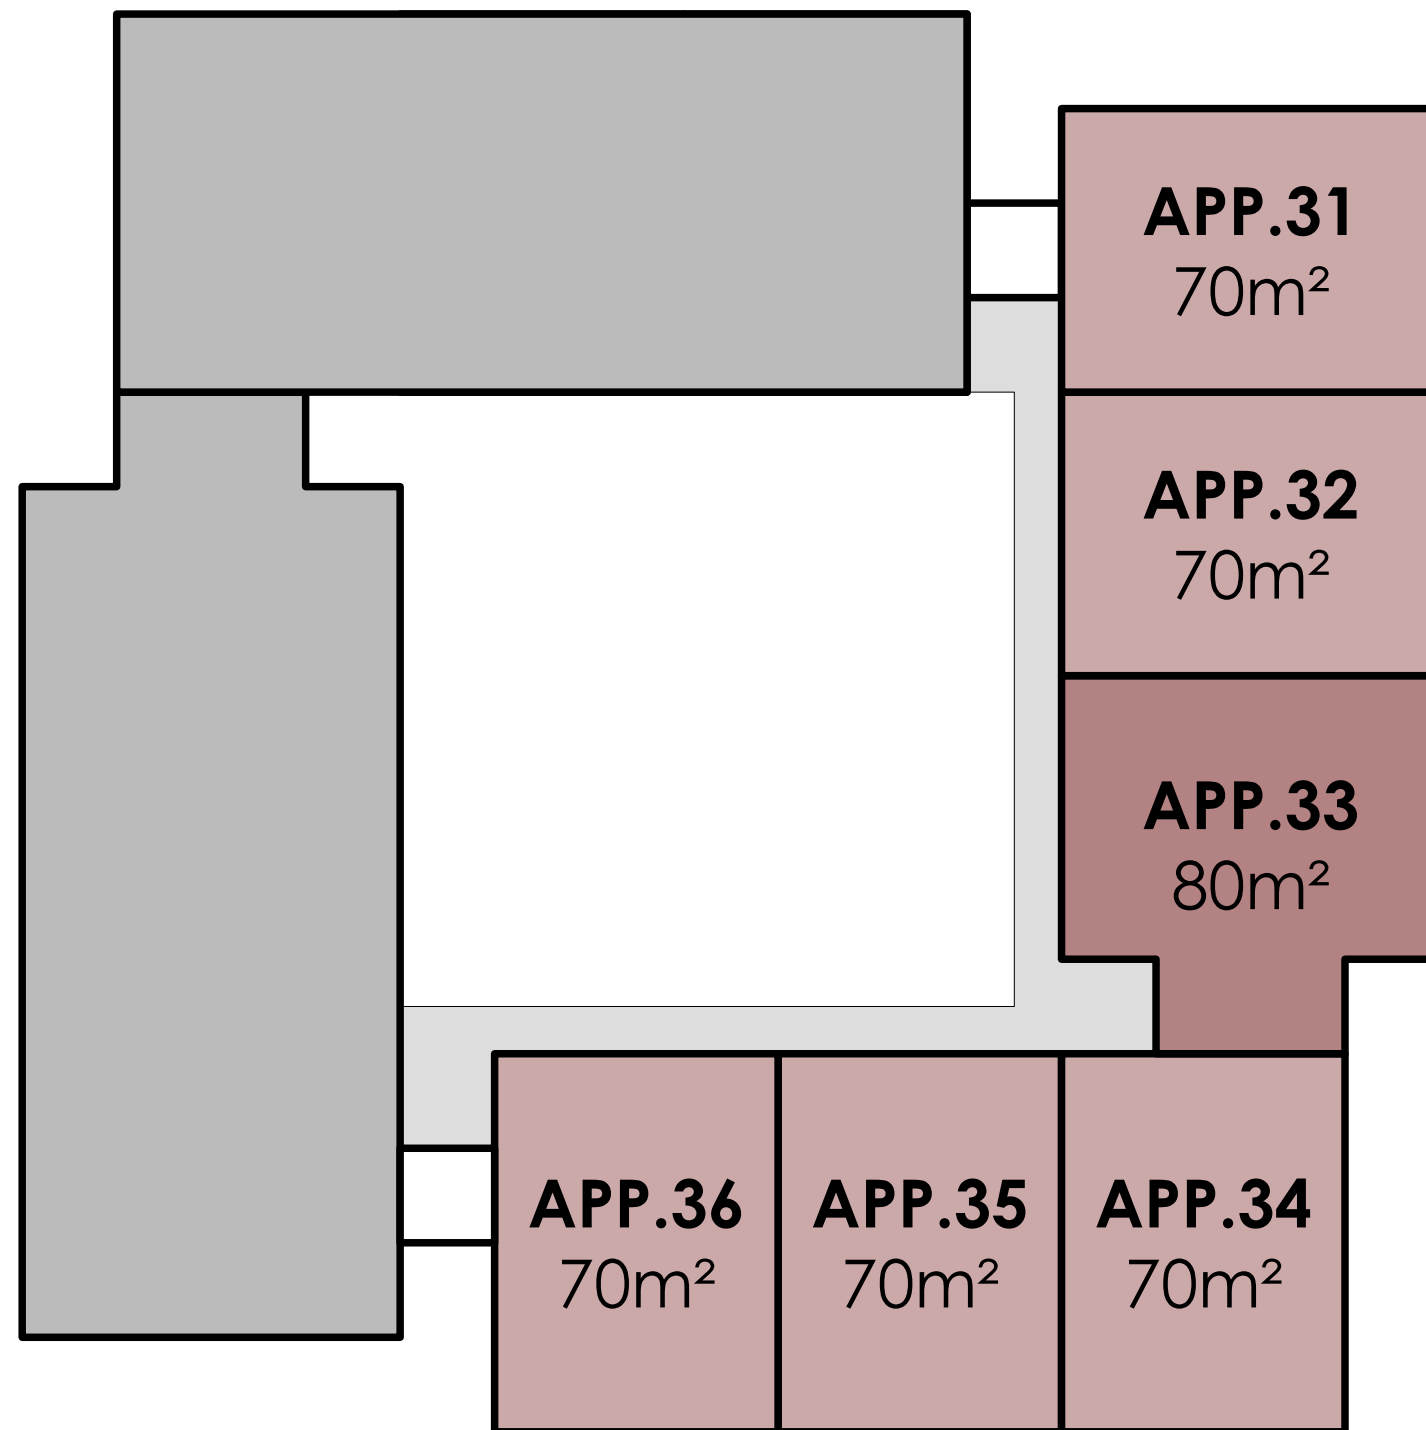

Plattegrond	schaal: 1:200
	datum: a.09-10-2023

**PLATTEGROND
VERDIEPING 2**

36 startersappartementen
ca. 70 a 80 m²

adres: Voorstraat 48, 3311 ER Dordrecht	projectnaam: 36 appartementen en wijkzorg	SO-01
contact: 078-648 9607 / info@stijlarchitectuur.nl	projectlocatie: Troelstraweg, Dordrecht	tekening nummer:
internet: www.stijlarchitectuur.nl	projectnummer: 023-1102	ontwerpfase: Schets ontwerp

Plattegrond	schaal: 1:200
	datum: a.09-10-2023

**PLATTEGROND
VERDIEPING 3**

36 startersappartement
ca. 70 a 80 m²

adres: Voorstraat 48, 3311 ER Dordrecht	projectnaam: 36 appartementen en wijkzorg	SO-01
contact: 078-648 9607 / info@stijlarchitectuur.nl	projectlocatie: Troelstraweg, Dordrecht	tekening nummer:
internet: www.stijlarchitectuur.nl	project nummer: 023-1102	ontwerpfase: Schets ontwerp

Plattegrond	schaal: 1:200
	datum: a.09-10-2023

**PLATTEGROND
VERDIEPING 4**

36 startersappartementen
ca. 70 a 80 m²

adres: Voorstraat 48, 3311 ER Dordrecht
contact: 078-648 9607 / info@stijlarchitectuur.nl
internet: www.stijlarchitectuur.nl