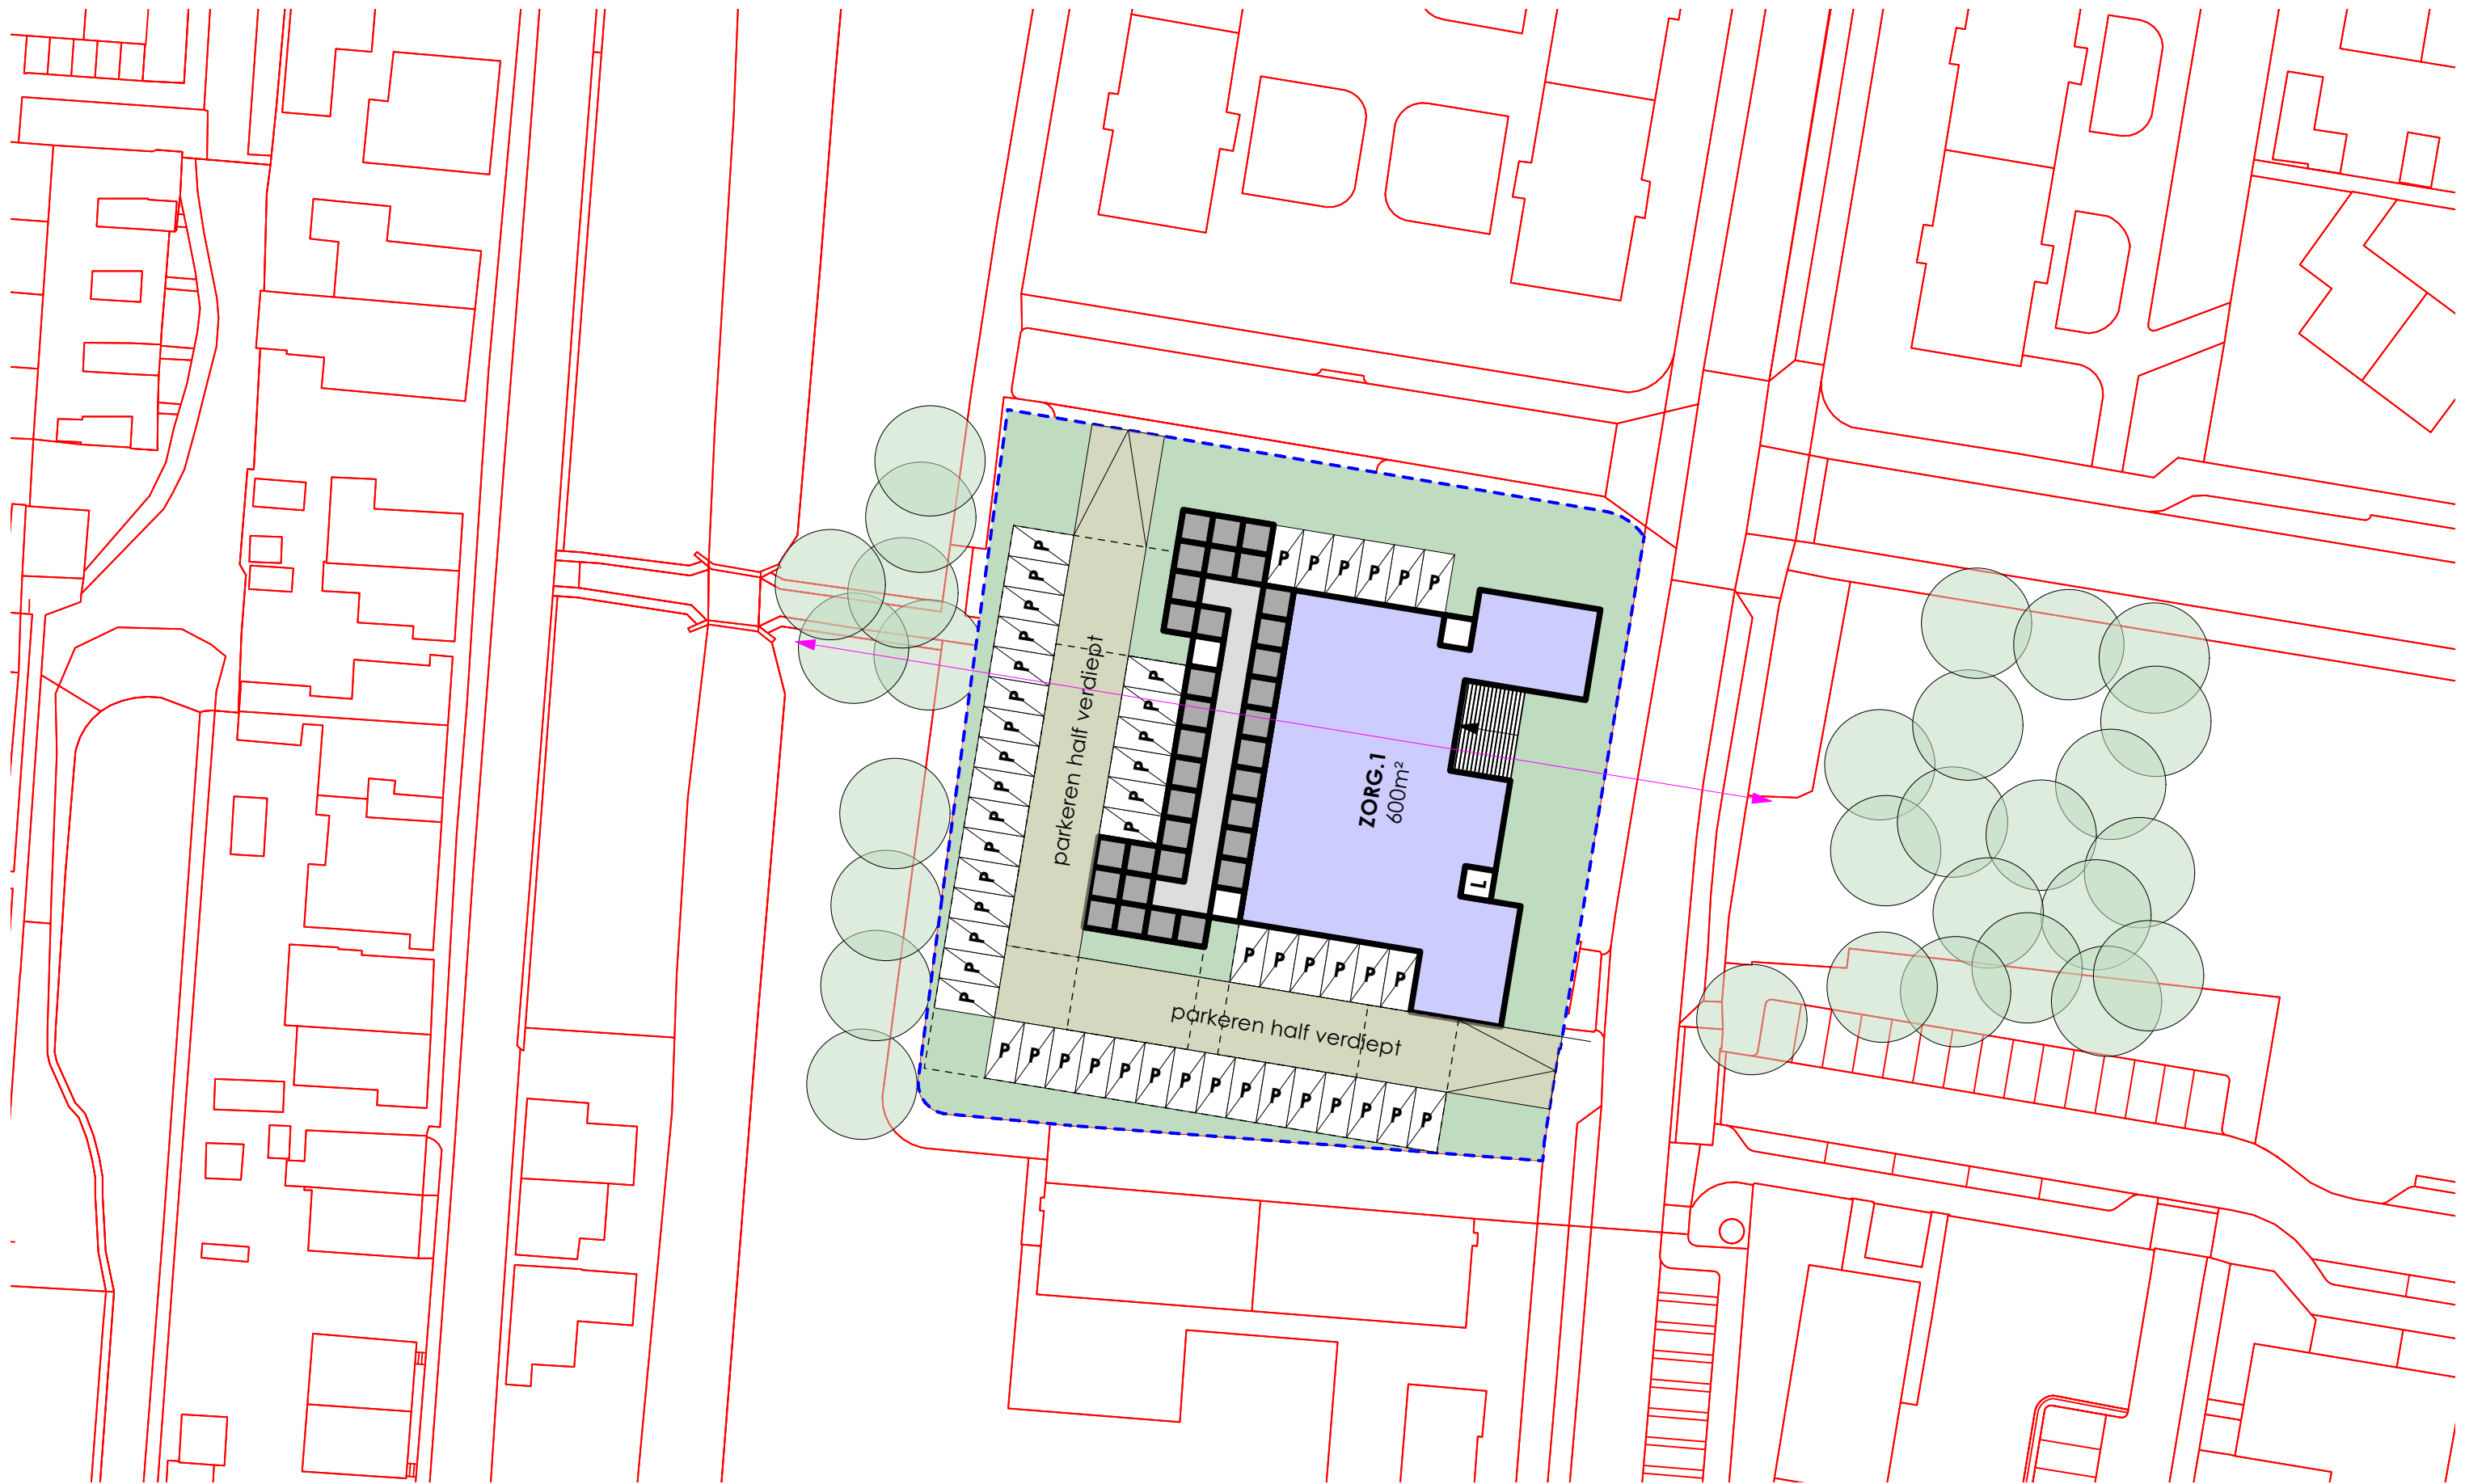

projectnaam: 36 appartementen en wijkzorg
projectlocatie: Troelstraweg, Dordrecht
projectnummer: 023-1102

tekening nummer:
ontwerp fase:

SO-01

Schets ontwerp

STIJL ARCHITECTUUR

Situatie

bestaand

schaal: 1:500
datum: a.09-10-2023