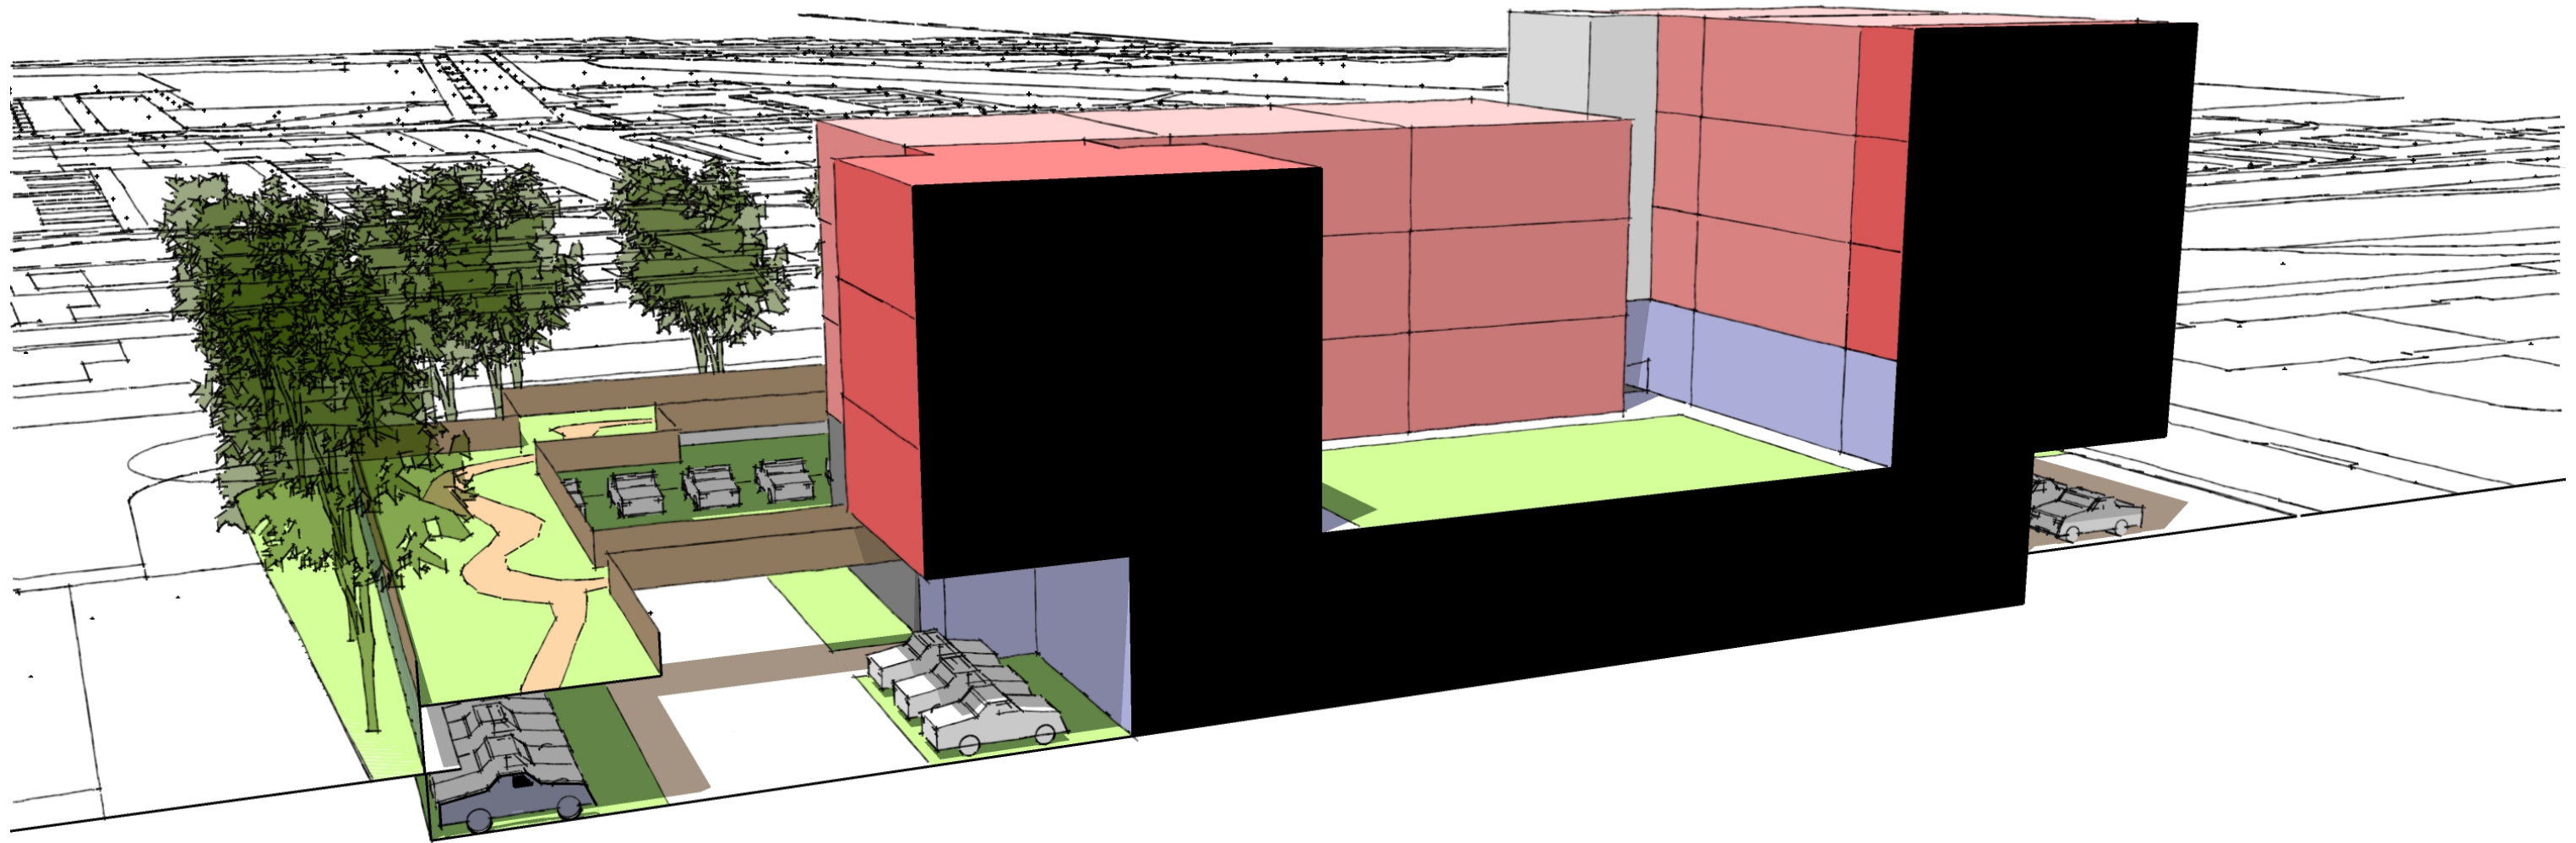

adres: Voorstraat 48, 3311 ER Dordrecht
contact: 078-648 9607 / info@stijlarchitectuur.nl
internet: www.stijlarchitectuur.nl

projectnaam: 36 appartementen en wijkzorg
projectlocatie: Troelstraweg, Dordrecht
projectnummer: 023-1102

tekening nummer:
ontwerp fase:

SO-01

Schets ontwerp

STIJL ARCHITECTUUR

Artist Impression

schaal: n.v.t.
datum: a.09-10-2023