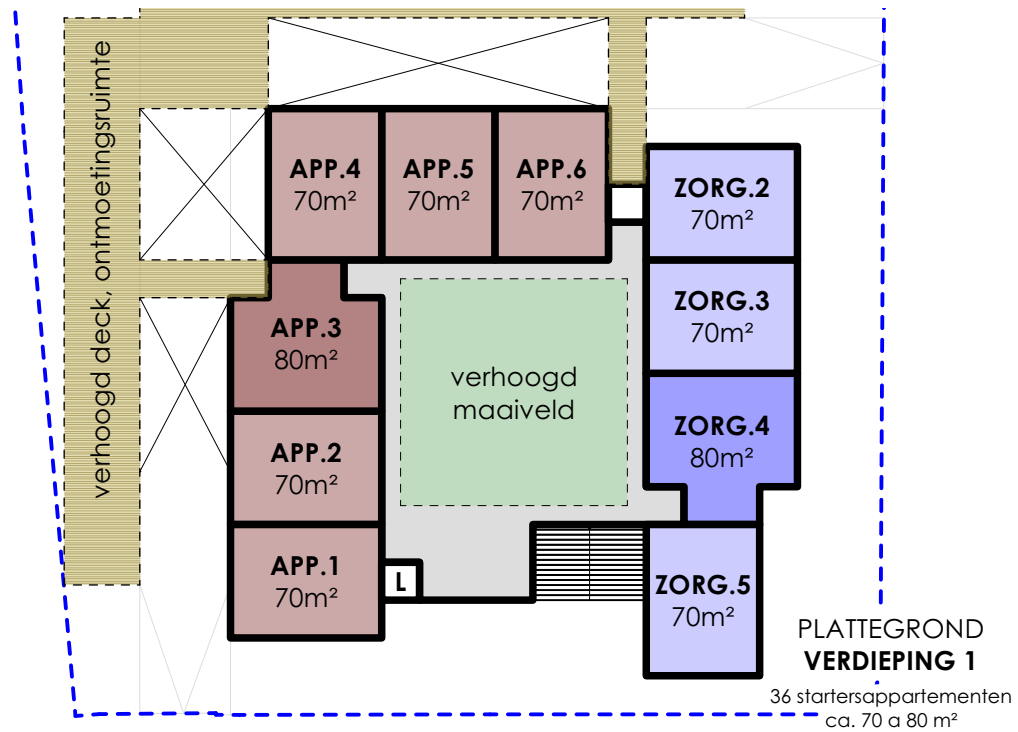

tekening nummer:
ontwerpfase:

SO-01

Schets ontwerp

STIJL ARCHITECTUUR

Artist Impression

schaal: n.v.t.
datum: a.09-10-2023

adres: Voorstraat 48, 3311 ER Dordrecht	projectnaam: 36 appartementen en wijkzorg	SO-01 Schets ontwerp
contact: 078-648 9607 / info@stijlarchitectuur.nl	projectlocatie: Troelstraweg, Dordrecht	
internet: www.stijlarchitectuur.nl	projectnummer: 023-1102	
	tekeningnummer:	
	ontwerfase:	

Plattegrond	
variant, 36 appartementen	n.v.t.
	datum: a.09-10-2023

adres: Voorstraat 48, 3311 ER Dordrecht	projectnaam: 36 appartementen en wijkzorg	SO-01 Schets ontwerp
contact: 078-648 9607 / info@stijlarchitectuur.nl	projectlocatie: Troelstraweg, Dordrecht	
internet: www.stijlarchitectuur.nl	projectnummer: 023-1102	
	tekening nummer:	
	ontwerfase:	

Plattegrond	
variant, 24 appartementen	n.v.t.
	datum: a.09-10-2023

adres:	Voorstraat 48, 3311 ER Dordrecht	projectnaam:	36 appartementen en wijkzorg	SO-01
contact:	078-648 9607 / info@stijlarchitectuur.nl	projectlocatie:	Troelstraweg, Dordrecht	Schets ontwerp
internet:	www.stijlarchitectuur.nl	projectnummer:	023-1102	