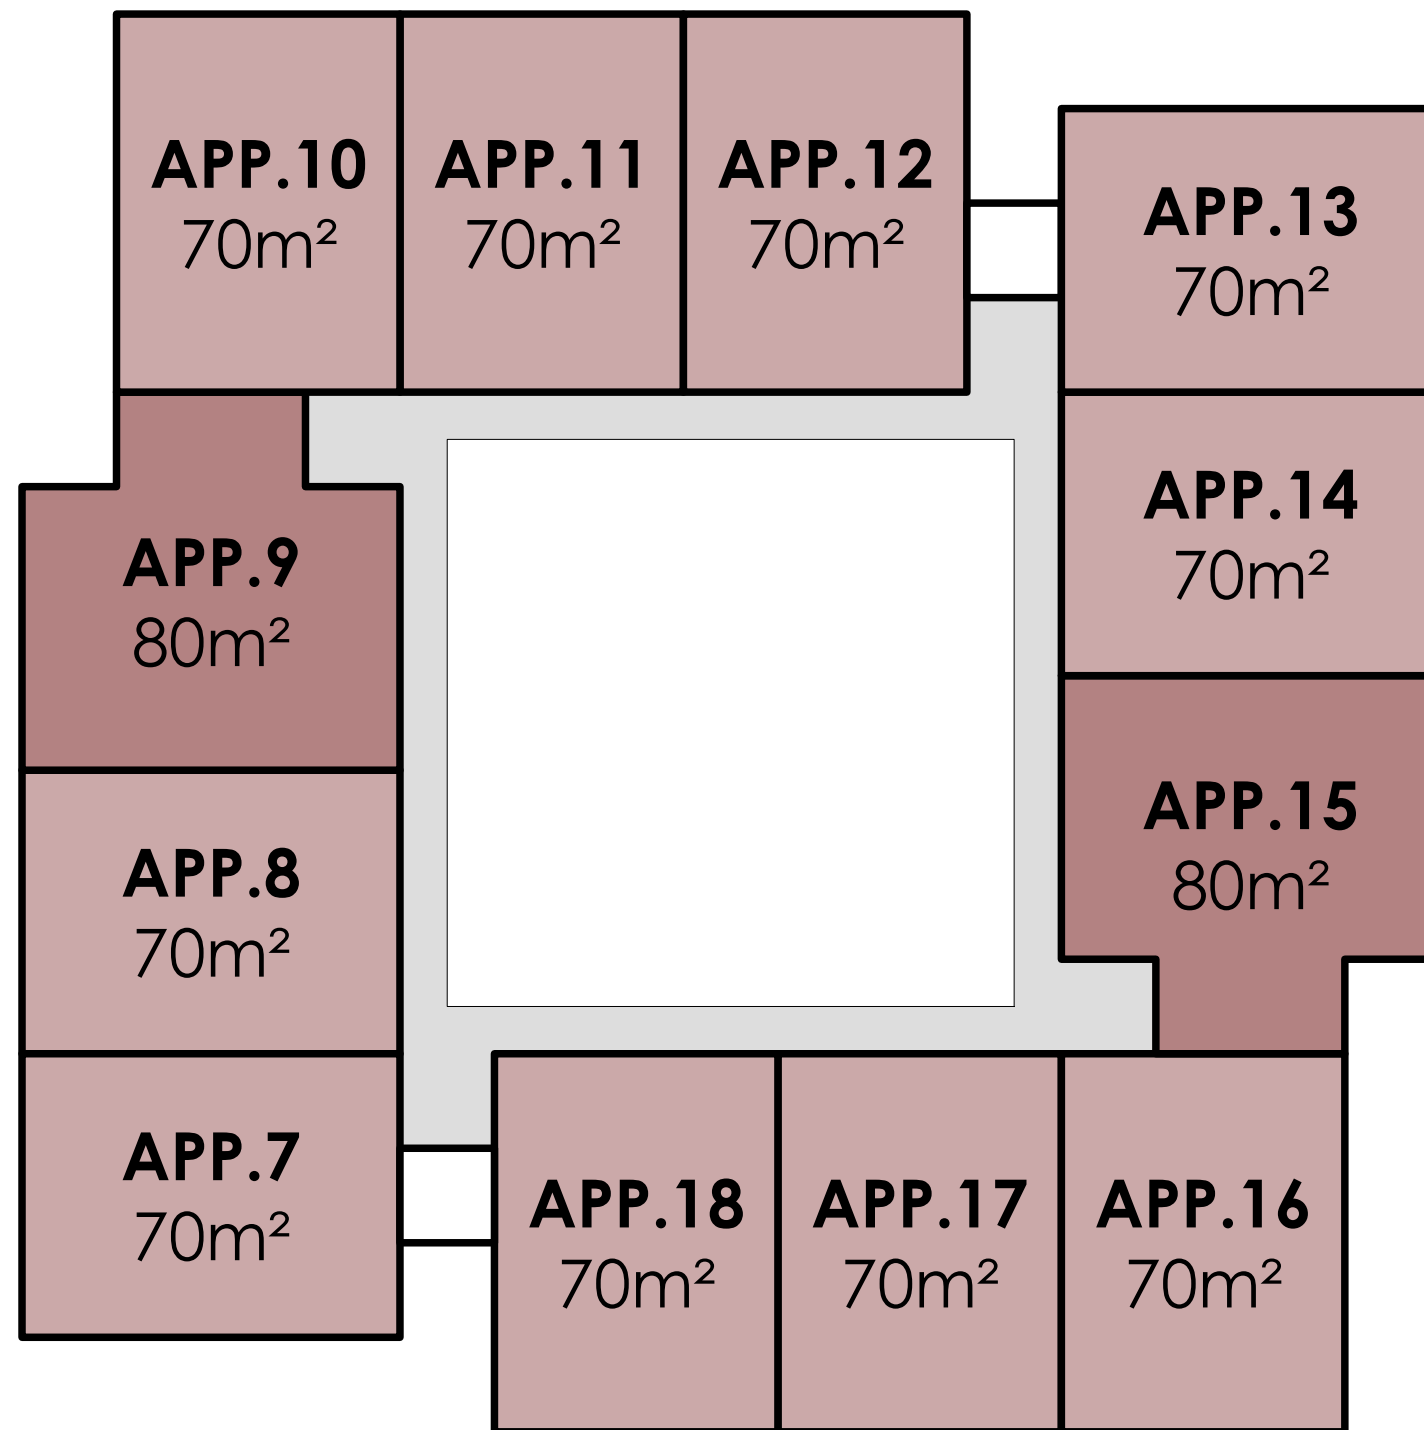

Situatie	
schaal:	1:500
datum:	a.09-10-2023

adres: Voorstraat 48, 3311 ER Dordrecht	projectnaam: 36 appartementen en wijkzorg	SO-01
contact: 078-648 9607 / info@stijlarchitectuur.nl	projectlocatie: Troelstraweg, Dordrecht	Schets ontwerp
internet: www.stijlarchitectuur.nl	project nummer: 023-1102	

Plattegrond	1:200
	datum: a.09-10-2023

adres: Voorstraat 48, 3311 ER Dordrecht	projectnaam: 36 appartementen en wijkzorg	SO-01
contact: 078-648 9607 / info@stijlarchitectuur.nl	projectlocatie: Troelstraweg, Dordrecht	tekening nummer:
internet: www.stijlarchitectuur.nl	project nummer: 023-1102	ontwerp fase: Schets ontwerp

Plattegrond	schaal: 1:200
	datum: a.09-10-2023

**PLATTEGROND
VERDIEPING 2**

36 startersappartementen
ca. 70 a 80 m²

adres: Voorstraat 48, 3311 ER Dordrecht	projectnaam: 36 appartementen en wijkzorg	SO-01
contact: 078-648 9607 / info@stijlarchitectuur.nl	projectlocatie: Troelstraweg, Dordrecht	tekening nummer:
internet: www.stijlarchitectuur.nl	projectnummer: 023-1102	ontwerpfase: Schets ontwerp