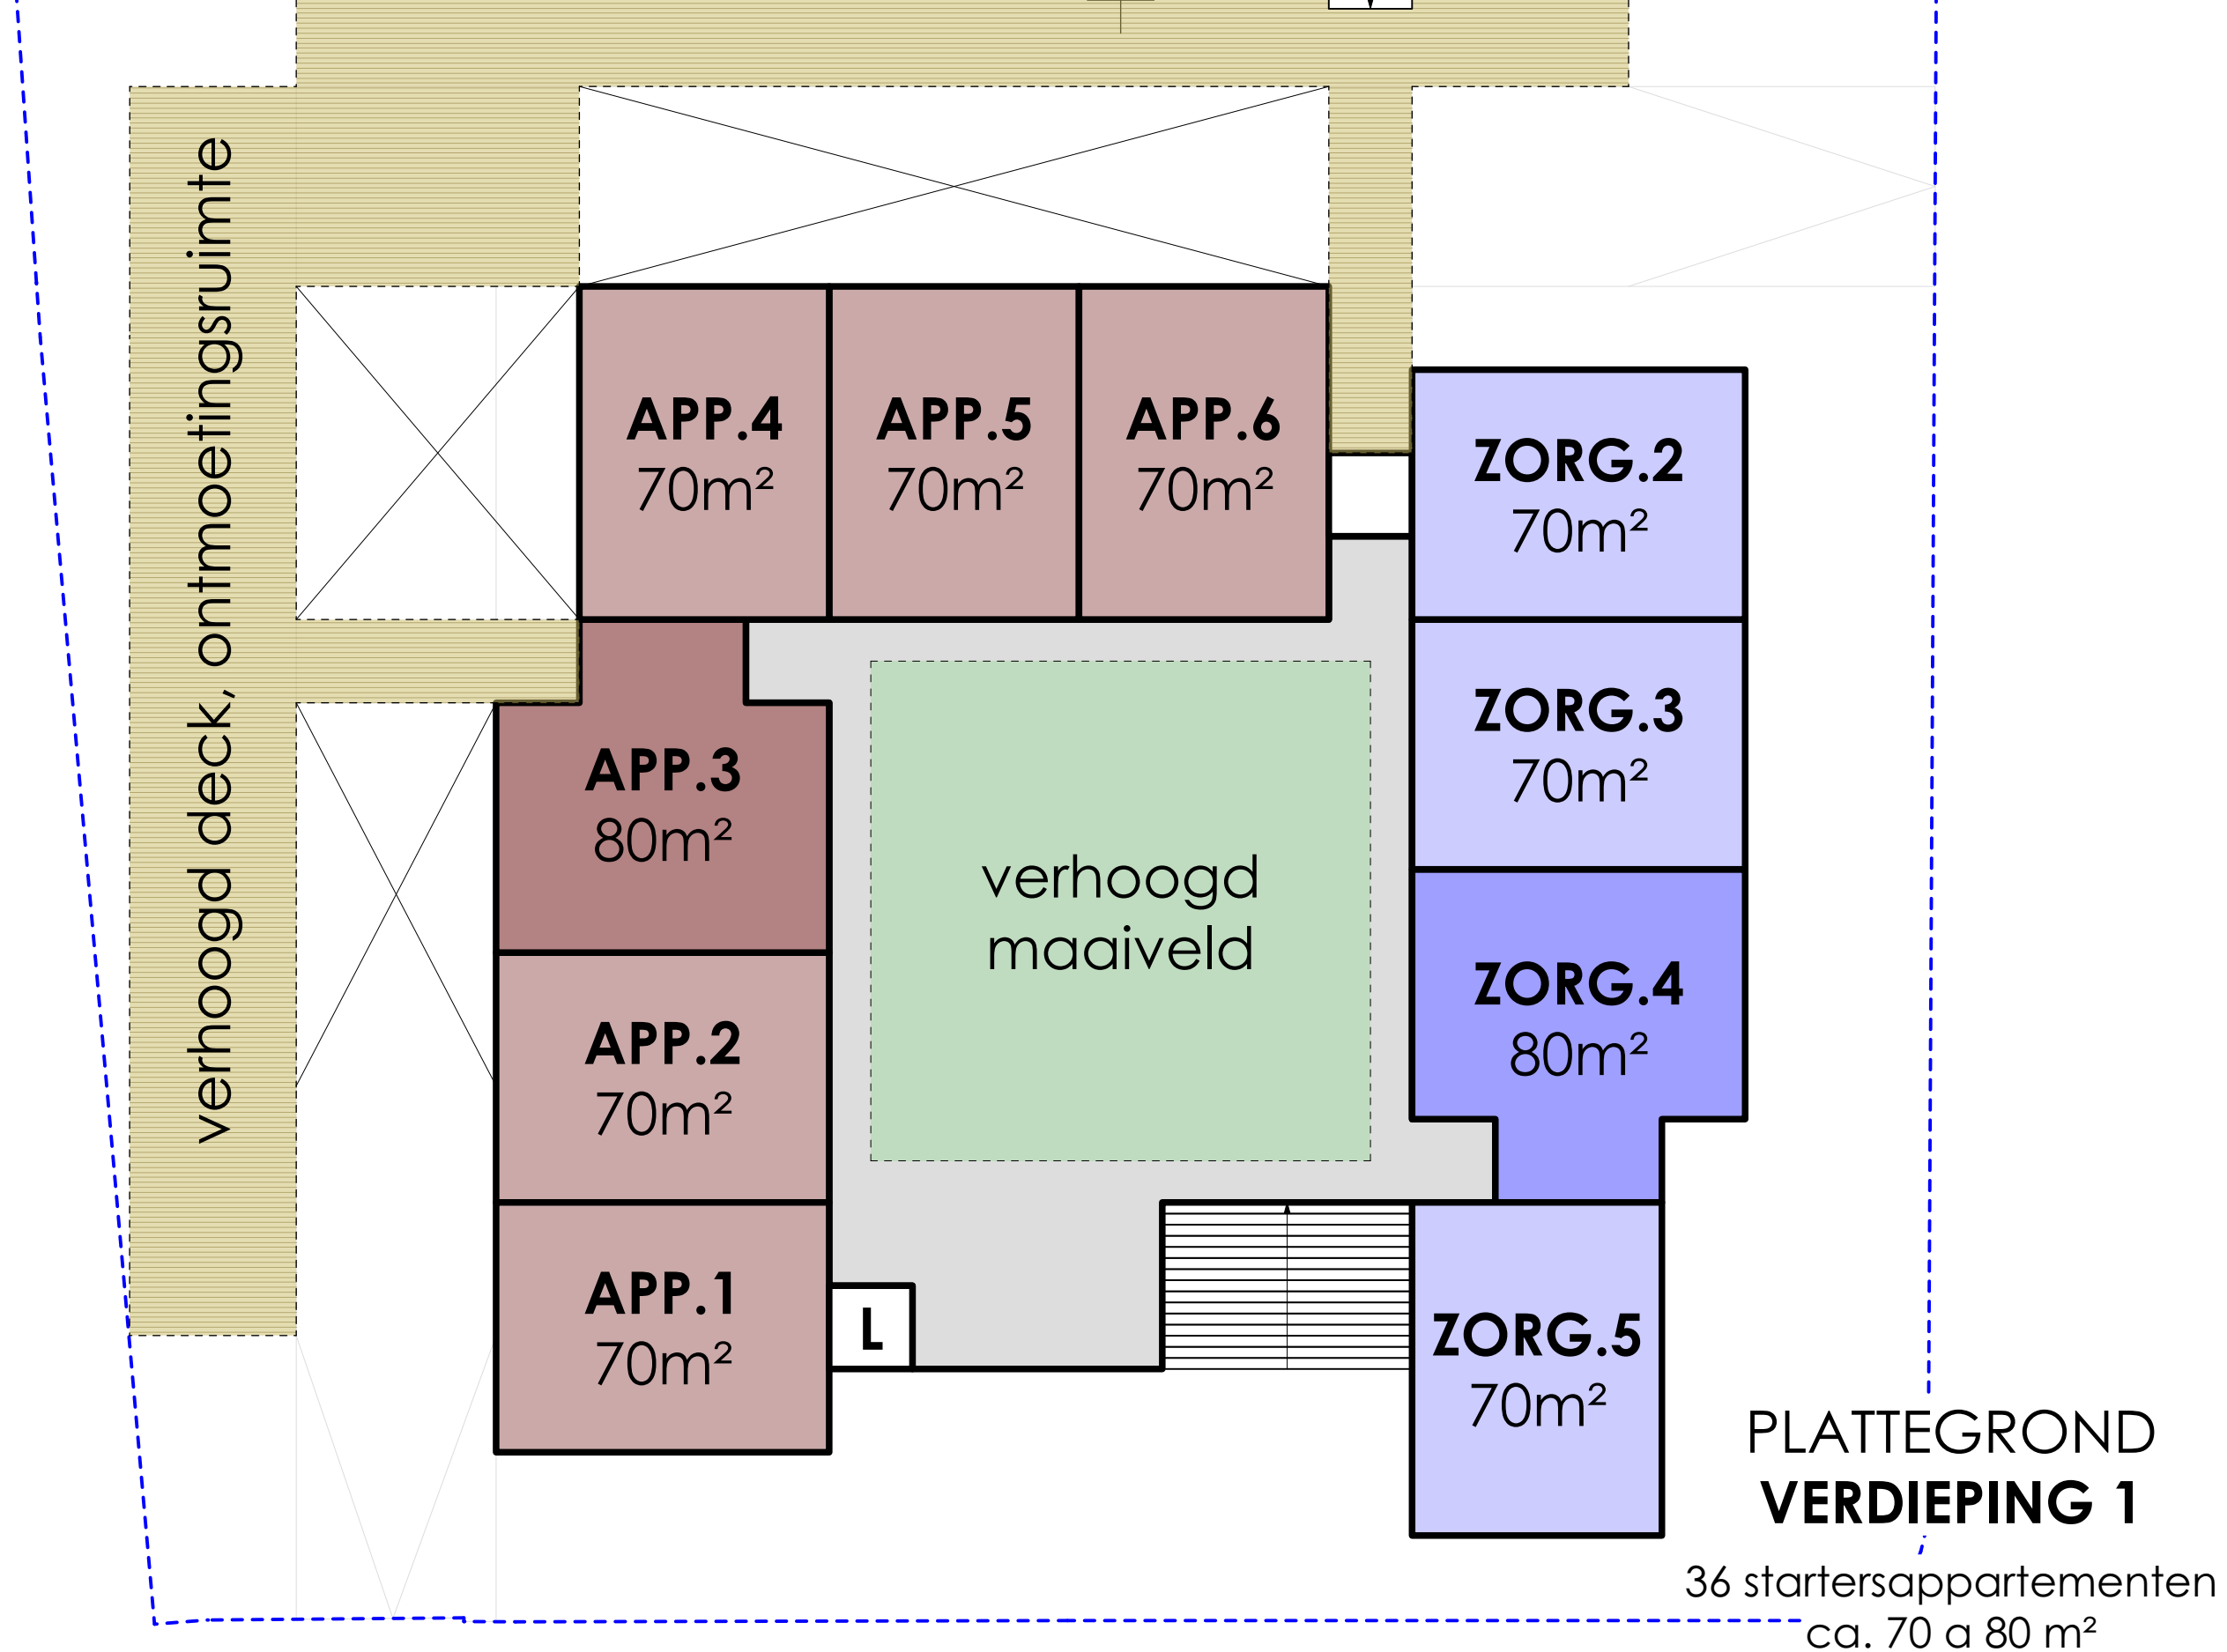

projectnaam: 36 appartementen en wijkzorg
projectlocatie: Troelstraweg, Dordrecht
projectnummer: 023-1102

tekening nummer:
ontwerp fase:

SO-01

Schets ontwerp

STIJL ARCHITECTUUR

Situatie

bestaand

schaal: 1:500
datum: a.09-10-2023

Situatie	
schaal:	1:500
datum:	a.09-10-2023

adres: Voorstraat 48, 3311 ER Dordrecht	projectnaam: 36 appartementen en wijkzorg	SO-01
contact: 078-648 9607 / info@stijlarchitectuur.nl	projectlocatie: Troelstraweg, Dordrecht	Schets ontwerp
internet: www.stijlarchitectuur.nl	project nummer: 023-1102	

Plattegrond	1:200
	datum: a.09-10-2023

adres: Voorstraat 48, 3311 ER Dordrecht	projectnaam: 36 appartementen en wijkzorg	SO-01
contact: 078-648 9607 / info@stijlarchitectuur.nl	projectlocatie: Troelstraweg, Dordrecht	tekening nummer:
internet: www.stijlarchitectuur.nl	project nummer: 023-1102	ontwerp fase: Schets ontwerp

Plattegrond	schaal: 1:200
	datum: a.09-10-2023

**PLATTEGROND
VERDIEPING 2**

36 startersappartementen
ca. 70 a 80 m²

adres: Voorstraat 48, 3311 ER Dordrecht	projectnaam: 36 appartementen en wijkzorg	SO-01
contact: 078-648 9607 / info@stijlarchitectuur.nl	projectlocatie: Troelstraweg, Dordrecht	tekening nummer:
internet: www.stijlarchitectuur.nl	projectnummer: 023-1102	ontwerpfase: Schets ontwerp