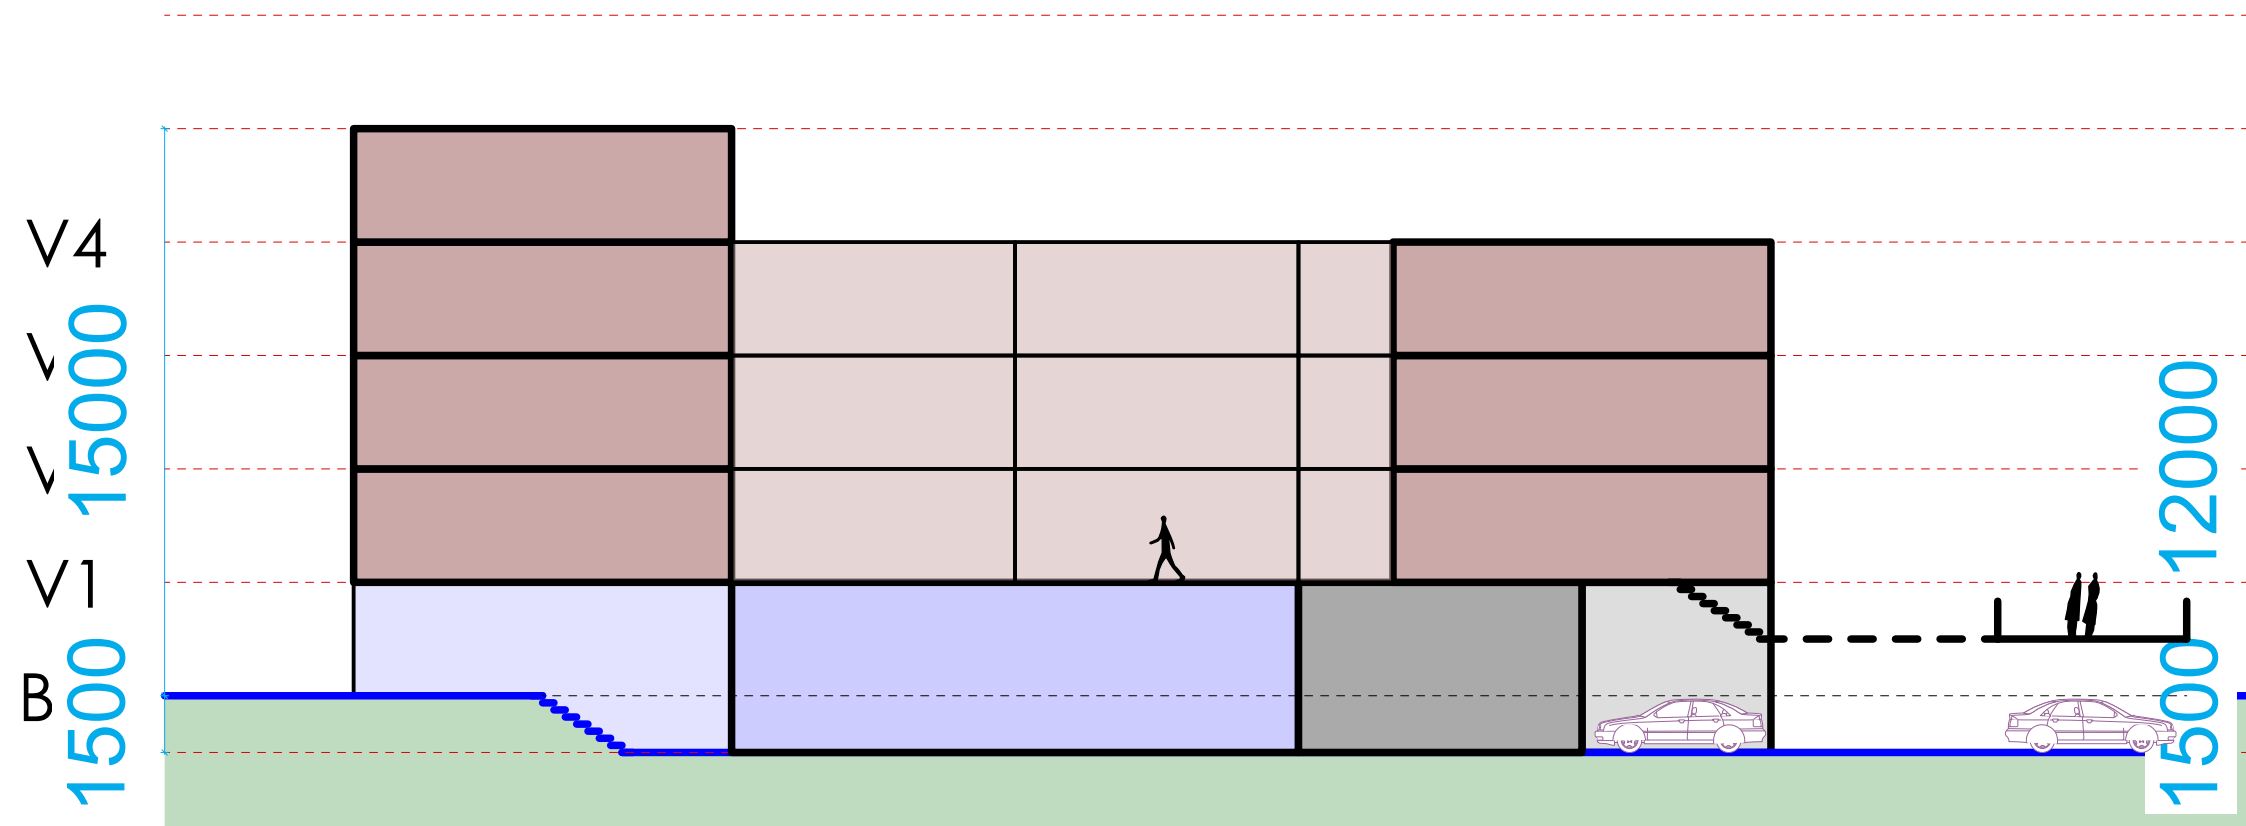

Plattegrond	schaal: 1:200
	datum: a.09-10-2023

**PLATTEGROND
VERDIEPING 4**

36 startersappartementen
ca. 70 a 80 m²

adres: Voorstraat 48, 3311 ER Dordrecht
contact: 078-648 9607 / info@stijlarchitectuur.nl
internet: www.stijlarchitectuur.nl

projectnaam: 36 appartementen en wijkzorg
projectlocatie: Troelstraweg, Dordrecht
projectnummer: 023-1102

SO-01

Schets ontwerp

STIJL ARCHITECTUUR

Plattegrond

schaal: 1:200
datum: a.09-10-2023

adres: Voorstraat 48, 3311 ER Dordrecht	projectnaam: 36 appartementen en wijkzorg	SO-01 Schets ontwerp
contact: 078-648 9607 / info@stijlarchitectuur.nl	projectlocatie: Troelstraweg, Dordrecht	
internet: www.stijlarchitectuur.nl	project nummer: 023-1102	

Doorsneden	schaal: 1:200
	datum: a.09-10-2023

adres: Voorstraat 48, 3311 ER Dordrecht
contact: 078-648 9607 / info@stijlarchitectuur.nl
internet: www.stijlarchitectuur.nl

projectnaam: 36 appartementen en wijkzorg
projectlocatie: Troelstraweg, Dordrecht
projectnummer: 023-1102