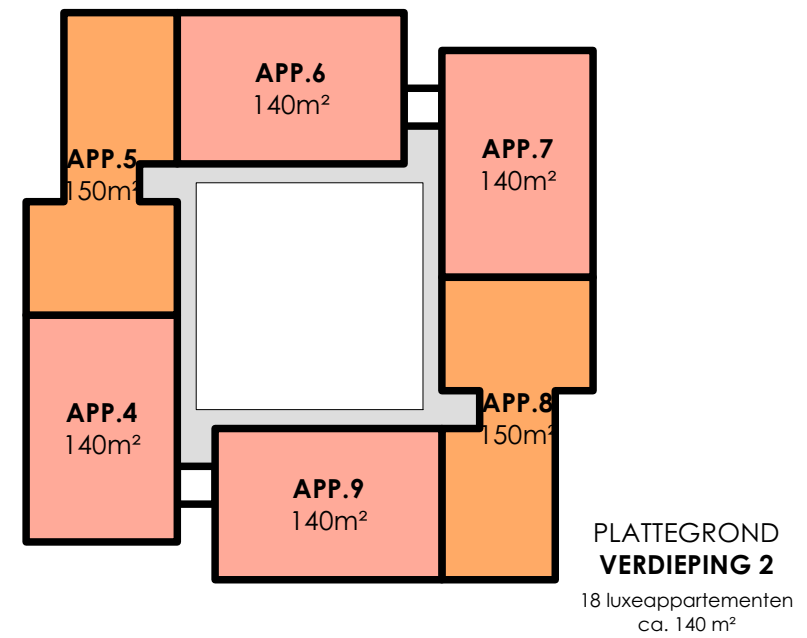

adres:	Voorstraat 48, 3311 ER Dordrecht	projectnaam:	36 appartementen en wijkzorg	SO-01
contact:	078-648 9607 / info@stijlarchitectuur.nl	projectlocatie:	Troelstraweg, Dordrecht	Schets ontwerp
internet:	www.stijlarchitectuur.nl	projectnummer:	023-1102	

Plattegrond	n.v.t.
variant, 18 appartementen	datum: a.09-10-2023