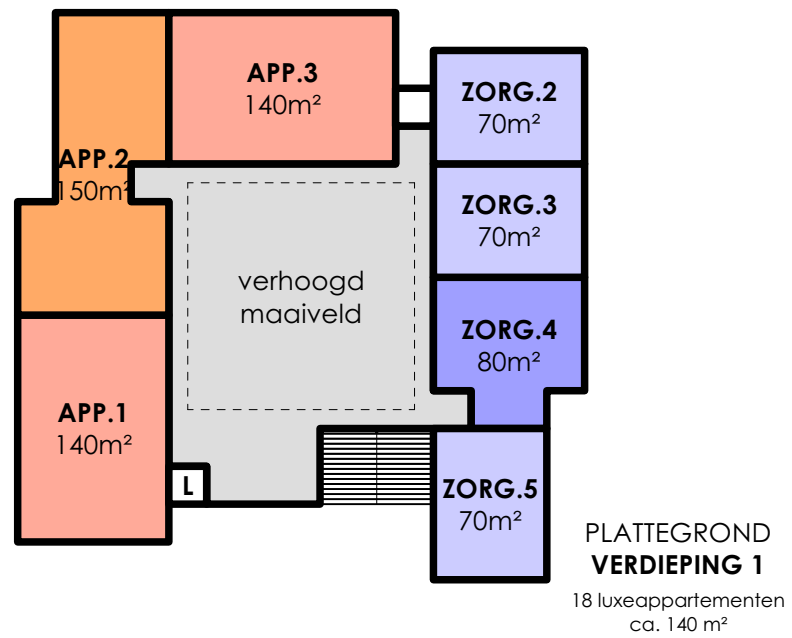

projectnaam: 36 appartementen en wijkzorg
projectlocatie: Troelstraweg, Dordrecht
projectnummer: 023-1102

tekening nummer:
ontwerp fase:

SO-01

Schets ontwerp

STIJL ARCHITECTUUR

Artist Impression

schaal: n.v.t.
datum: a.09-10-2023

tekening nummer:
ontwerpfase:

SO-01

Schets ontwerp

STIJL ARCHITECTUUR

Artist Impression

schaal: n.v.t.
datum: a.09-10-2023

adres: Voorstraat 48, 3311 ER Dordrecht	projectnaam: 36 appartementen en wijkzorg	SO-01 Schets ontwerp
contact: 078-648 9607 / info@stijlarchitectuur.nl	projectlocatie: Troelstraweg, Dordrecht	
internet: www.stijlarchitectuur.nl	projectnummer: 023-1102	
	tekeningnummer:	
	ontwerfase:	

Plattegrond	
variant, 36 appartementen	n.v.t.
	datum: a.09-10-2023

adres: Voorstraat 48, 3311 ER Dordrecht	projectnaam: 36 appartementen en wijkzorg	SO-01 Schets ontwerp
contact: 078-648 9607 / info@stijlarchitectuur.nl	projectlocatie: Troelstraweg, Dordrecht	
internet: www.stijlarchitectuur.nl	projectnummer: 023-1102	
	tekening nummer:	
	ontwerfase:	

Plattegrond	
variant, 24 appartementen	n.v.t.
	datum: a.09-10-2023

adres:	Voorstraat 48, 3311 ER Dordrecht	projectnaam:	36 appartementen en wijkzorg	SO-01
contact:	078-648 9607 / info@stijlarchitectuur.nl	projectlocatie:	Troelstraweg, Dordrecht	Schets ontwerp
internet:	www.stijlarchitectuur.nl	projectnummer:	023-1102	