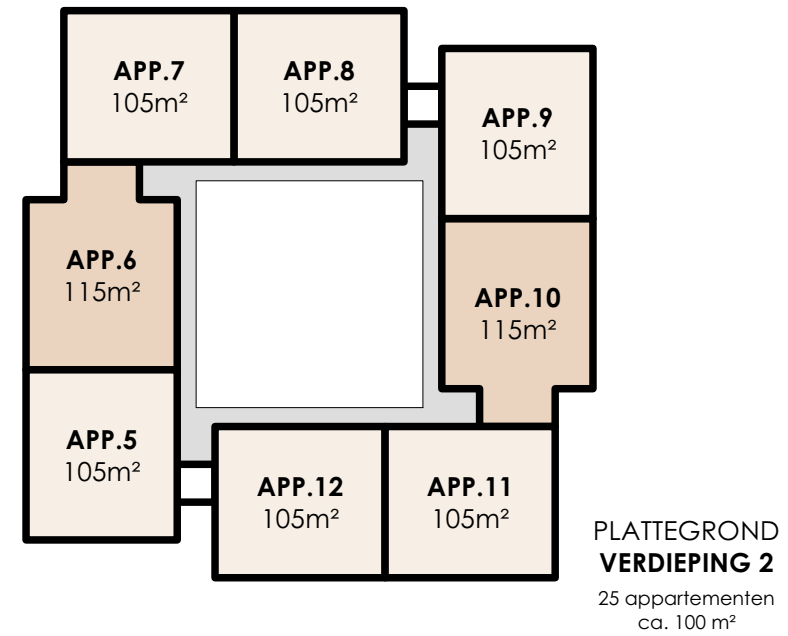

tekening nummer:
ontwerpfase:

SO-01

Schets ontwerp

STIJL ARCHITECTUUR

Artist Impression

schaal: n.v.t.
datum: a.09-10-2023

adres: Voorstraat 48, 3311 ER Dordrecht	projectnaam: 36 appartementen en wijkzorg	SO-01 Schets ontwerp
contact: 078-648 9607 / info@stijlarchitectuur.nl	projectlocatie: Troelstraweg, Dordrecht	
internet: www.stijlarchitectuur.nl	projectnummer: 023-1102	
	tekeningnummer:	
	ontwerfase:	

Plattegrond	
variant, 36 appartementen	n.v.t.
	datum: a.09-10-2023

adres: Voorstraat 48, 3311 ER Dordrecht	projectnaam: 36 appartementen en wijkzorg	SO-01 Schets ontwerp
contact: 078-648 9607 / info@stijlarchitectuur.nl	projectlocatie: Troelstraweg, Dordrecht	
internet: www.stijlarchitectuur.nl	projectnummer: 023-1102	
	tekening nummer:	
	ontwerfase:	