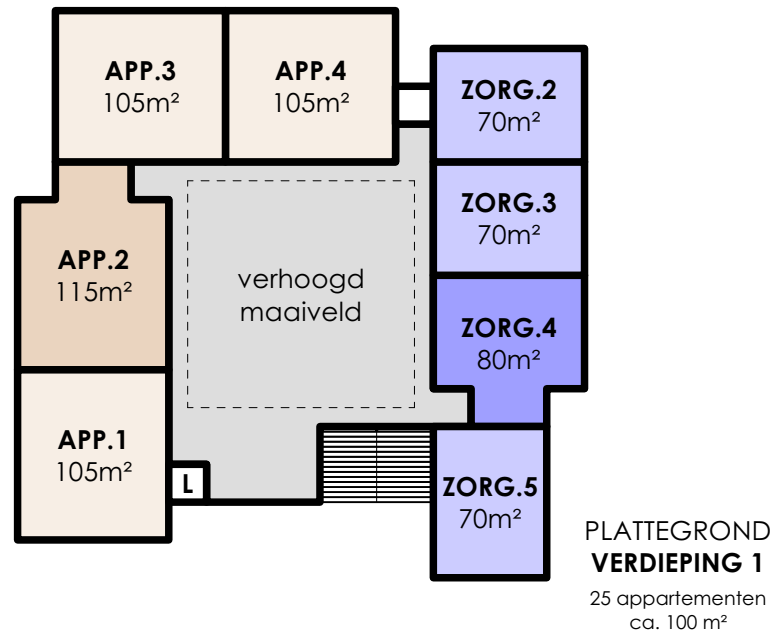

projectnaam: 36 appartementen en wijkzorg
projectlocatie: Troelstraweg, Dordrecht
projectnummer: 023-1102

tekening nummer:
ontwerp fase:

SO-01

Schets ontwerp

STIJL ARCHITECTUUR

Artist Impression

schaal: n.v.t.
datum: a.09-10-2023

tekening nummer:
ontwerpfase:

SO-01

Schets ontwerp

STIJL ARCHITECTUUR

Artist Impression

schaal: n.v.t.
datum: a.09-10-2023

adres: Voorstraat 48, 3311 ER Dordrecht	projectnaam: 36 appartementen en wijkzorg	SO-01 Schets ontwerp
contact: 078-648 9607 / info@stijlarchitectuur.nl	projectlocatie: Troelstraweg, Dordrecht	
internet: www.stijlarchitectuur.nl	projectnummer: 023-1102	
	tekeningnummer:	
	ontwerfase:	

Plattegrond	
variant, 36 appartementen	n.v.t.
	datum: a.09-10-2023

adres: Voorstraat 48, 3311 ER Dordrecht	projectnaam: 36 appartementen en wijkzorg	SO-01 Schets ontwerp
contact: 078-648 9607 / info@stijlarchitectuur.nl	projectlocatie: Troelstraweg, Dordrecht	
internet: www.stijlarchitectuur.nl	projectnummer: 023-1102	
	tekening nummer:	
	ontwerfase:	

Plattegrond	
variant, 24 appartementen	n.v.t.
	datum: a.09-10-2023

adres:	Voorstraat 48, 3311 ER Dordrecht	projectnaam:	36 appartementen en wijkzorg	SO-01
contact:	078-648 9607 / info@stijlarchitectuur.nl	projectlocatie:	Troelstraweg, Dordrecht	Schets ontwerp
internet:	www.stijlarchitectuur.nl	projectnummer:	023-1102	