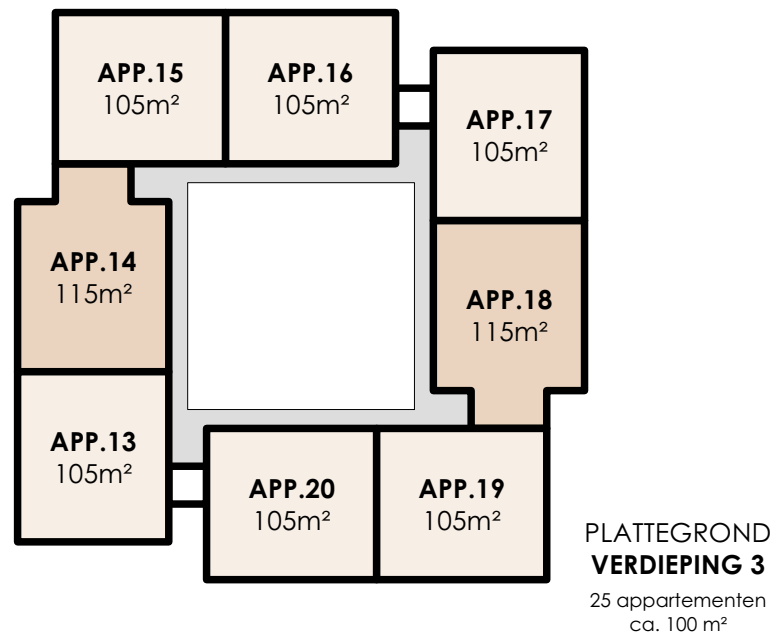

tekening nummer:
ontwerpfase:

SO-01

Schets ontwerp

STIJL ARCHITECTUUR

Artist Impression

schaal: n.v.t.
datum: a.09-10-2023

adres: Voorstraat 48, 3311 ER Dordrecht	projectnaam: 36 appartementen en wijkzorg	SO-01 Schets ontwerp
contact: 078-648 9607 / info@stijlarchitectuur.nl	projectlocatie: Troelstraweg, Dordrecht	
internet: www.stijlarchitectuur.nl	projectnummer: 023-1102	
	tekeningnummer:	
	ontwerfase:	

Plattegrond	
variant, 36 appartementen	n.v.t.
	datum: a.09-10-2023

adres: Voorstraat 48, 3311 ER Dordrecht	projectnaam: 36 appartementen en wijkzorg	SO-01 Schets ontwerp
contact: 078-648 9607 / info@stijlarchitectuur.nl	projectlocatie: Troelstraweg, Dordrecht	
internet: www.stijlarchitectuur.nl	projectnummer: 023-1102	
	tekening nummer:	
	ontwerfase:	