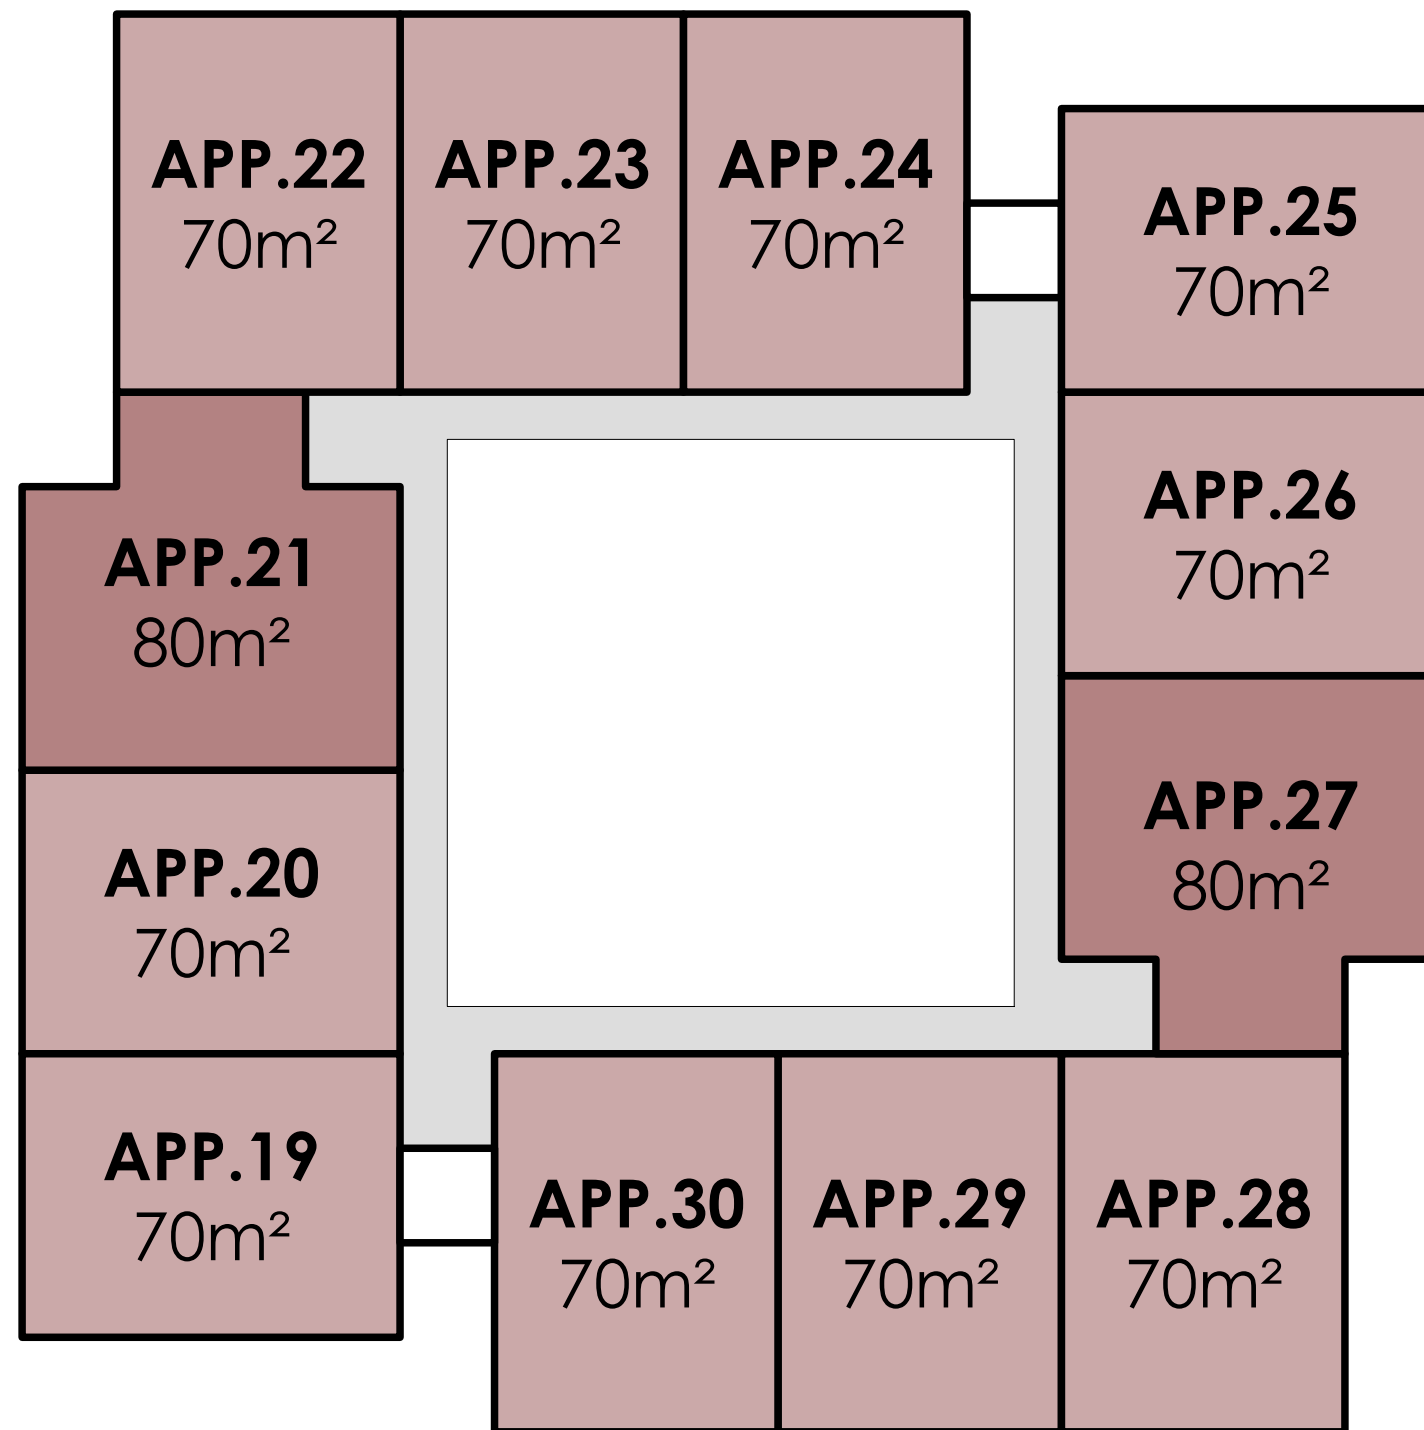

Plattegrond	schaal: 1:200
	datum: a.09-10-2023

**PLATTEGROND
VERDIEPING 2**

36 startersappartementen
ca. 70 a 80 m²

adres: Voorstraat 48, 3311 ER Dordrecht	projectnaam: 36 appartementen en wijkzorg	SO-01
contact: 078-648 9607 / info@stijlarchitectuur.nl	projectlocatie: Troelstraweg, Dordrecht	tekening nummer:
internet: www.stijlarchitectuur.nl	projectnummer: 023-1102	ontwerpfase: Schets ontwerp

Plattegrond	schaal: 1:200
	datum: a.09-10-2023

**PLATTEGROND
VERDIEPING 3**

36 startersappartement
ca. 70 a 80 m²

adres: Voorstraat 48, 3311 ER Dordrecht	projectnaam: 36 appartementen en wijkzorg	SO-01
contact: 078-648 9607 / info@stijlarchitectuur.nl	projectlocatie: Troelstraweg, Dordrecht	tekening nummer:
internet: www.stijlarchitectuur.nl	project nummer: 023-1102	ontwerpfase: Schets ontwerp

Plattegrond	schaal: 1:200
	datum: a.09-10-2023

**PLATTEGROND
VERDIEPING 4**

36 startersappartementen
ca. 70 a 80 m²

adres: Voorstraat 48, 3311 ER Dordrecht
contact: 078-648 9607 / info@stijlarchitectuur.nl
internet: www.stijlarchitectuur.nl