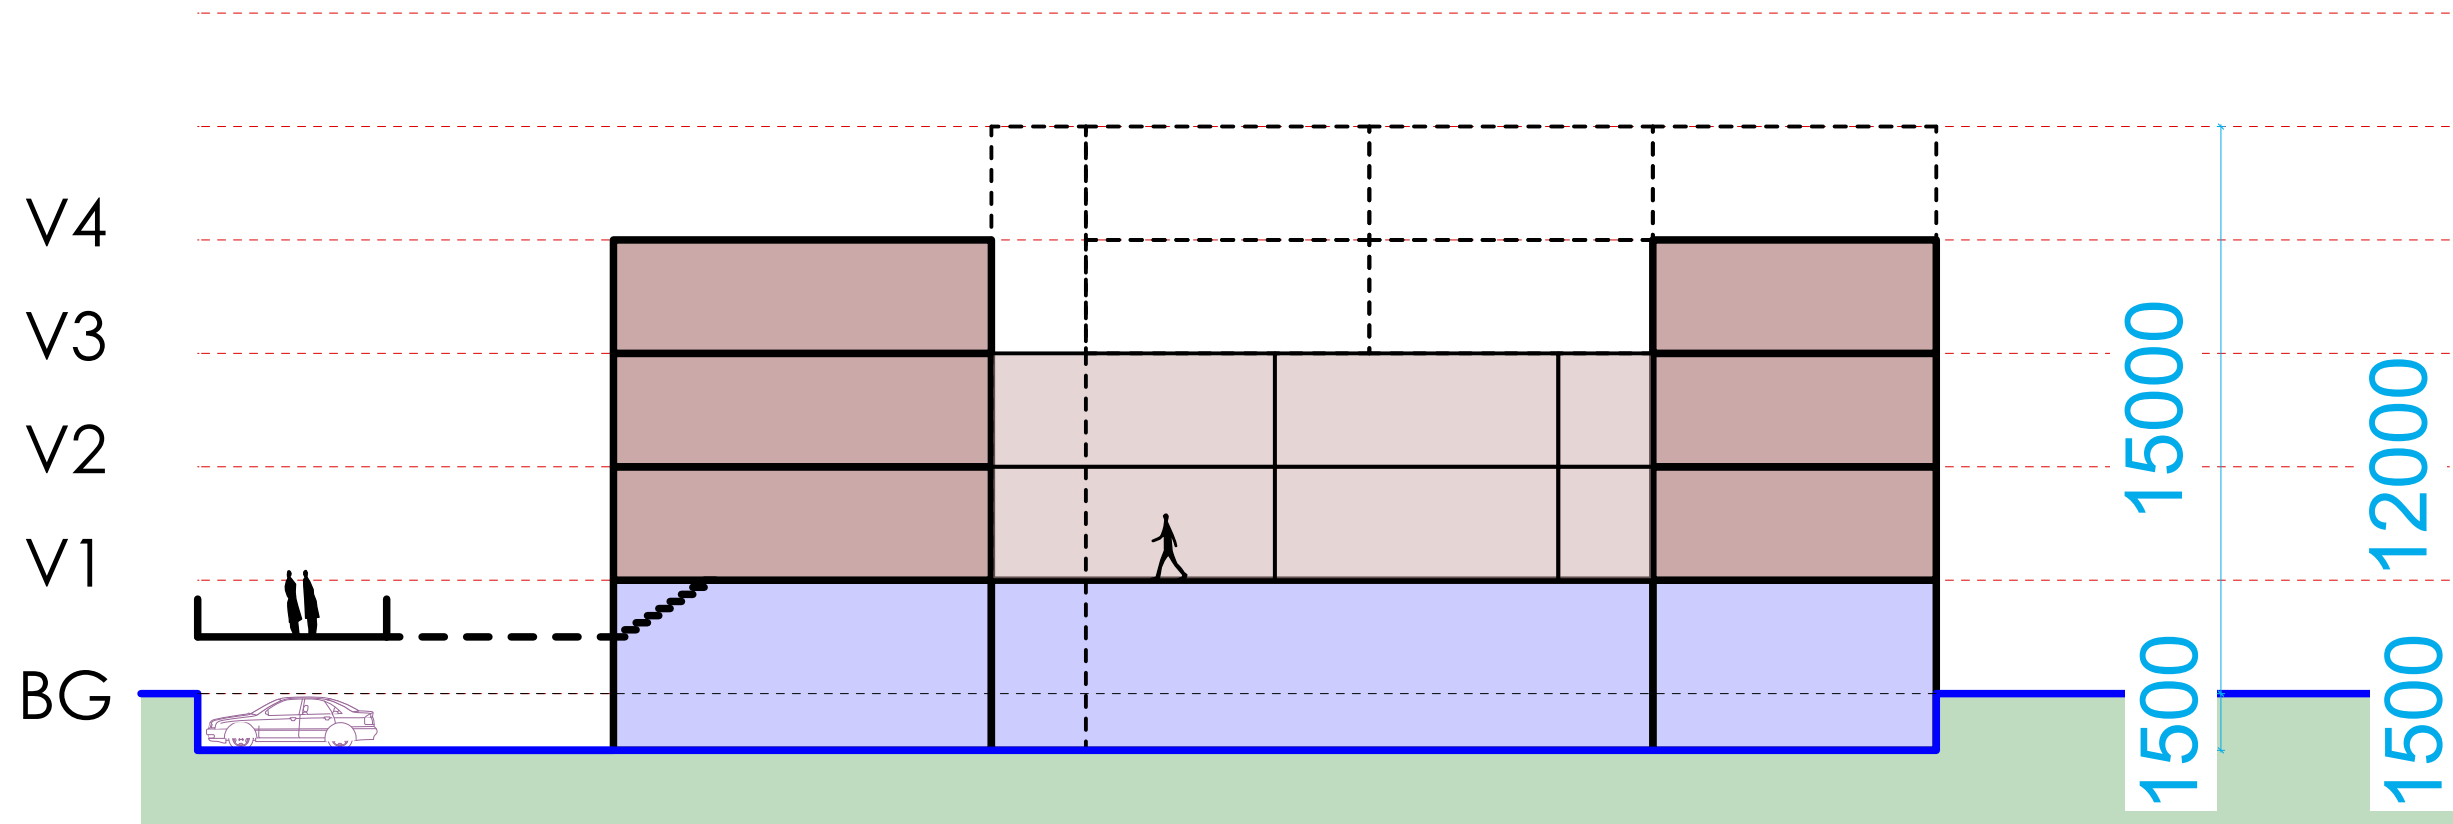

Plattegrond	schaal: 1:200
	datum: a.09-10-2023

**PLATTEGROND
VERDIEPING 4**

36 startersappartementen
ca. 70 a 80 m²

adres: Voorstraat 48, 3311 ER Dordrecht
contact: 078-648 9607 / info@stijlarchitectuur.nl
internet: www.stijlarchitectuur.nl

projectnaam: 36 appartementen en wijkzorg
projectlocatie: Troelstraweg, Dordrecht
projectnummer: 023-1102

SO-01

Schets ontwerp

STIJL ARCHITECTUUR

Plattegrond

schaal: 1:200
datum: a.09-10-2023

adres: Voorstraat 48, 3311 ER Dordrecht	projectnaam: 36 appartementen en wijkzorg	SO-01 Schets ontwerp
contact: 078-648 9607 / info@stijlarchitectuur.nl	projectlocatie: Troelstraweg, Dordrecht	
internet: www.stijlarchitectuur.nl	project nummer: 023-1102	

Doorsneden	schaal: 1:200
	datum: a.09-10-2023

adres: Voorstraat 48, 3311 ER Dordrecht
contact: 078-648 9607 / info@stijlarchitectuur.nl
internet: www.stijlarchitectuur.nl

projectnaam: 36 appartementen en wijkzorg
projectlocatie: Troelstraweg, Dordrecht
projectnummer: 023-1102