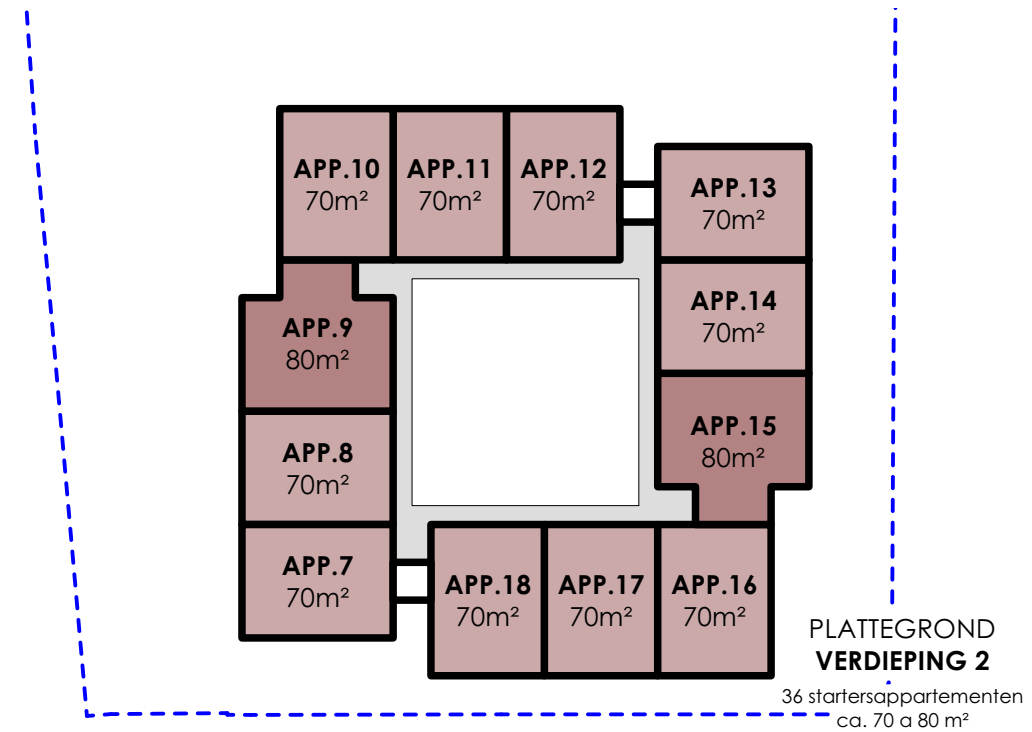

tekening nummer:
ontwerpfase:

SO-01

Schets ontwerp

STIJL ARCHITECTUUR

Artist Impression

schaal: n.v.t.
datum: a.09-10-2023

adres: Voorstraat 48, 3311 ER Dordrecht	projectnaam: 36 appartementen en wijkzorg	SO-01 Schets ontwerp
contact: 078-648 9607 / info@stijlarchitectuur.nl	projectlocatie: Troelstraweg, Dordrecht	
internet: www.stijlarchitectuur.nl	projectnummer: 023-1102	
	tekeningnummer:	
	ontwerfase:	

Plattegrond	
variant, 36 appartementen	n.v.t.
	datum: a.09-10-2023

adres: Voorstraat 48, 3311 ER Dordrecht	projectnaam: 36 appartementen en wijkzorg	SO-01 Schets ontwerp
contact: 078-648 9607 / info@stijlarchitectuur.nl	projectlocatie: Troelstraweg, Dordrecht	
internet: www.stijlarchitectuur.nl	projectnummer: 023-1102	
	tekening nummer:	
	ontwerfase:	