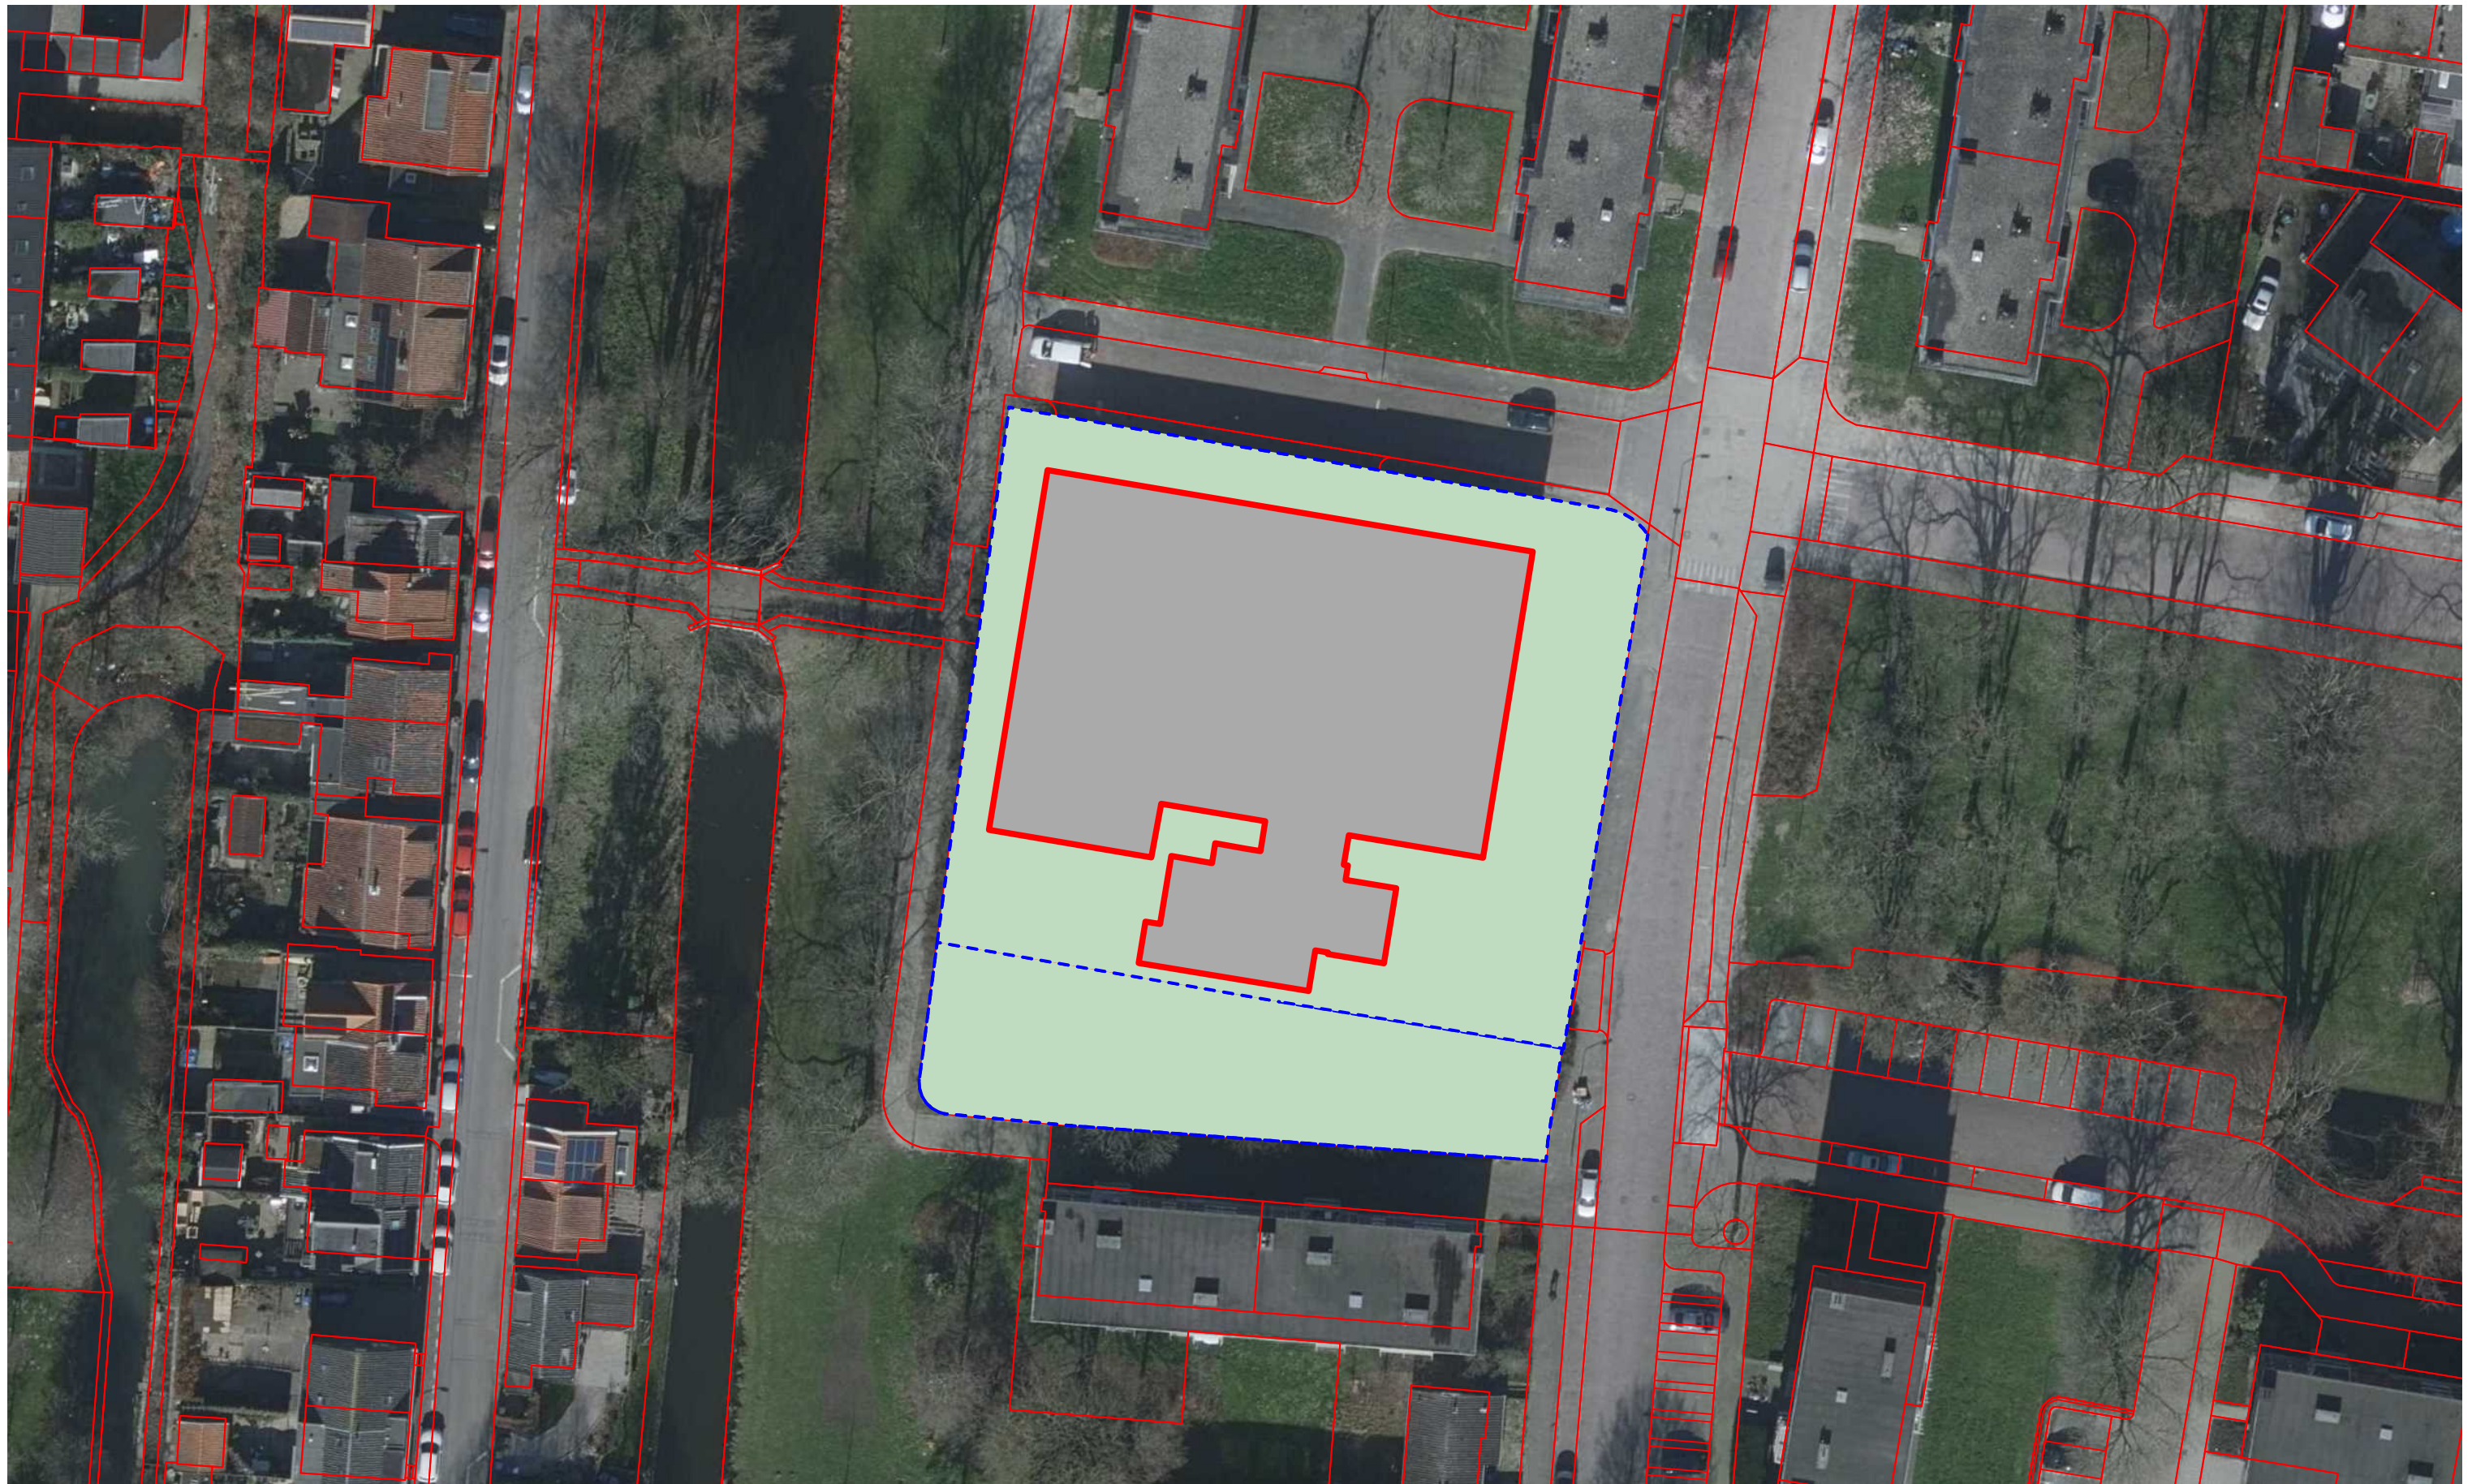

projectnaam: 36 appartementen en wijkzorg
projectlocatie: Troelstraweg, Dordrecht
projectnummer: 023-1102

tekeningnummer:
ontwerpfase:

SO-01

Schets ontwerp

STIJL ARCHITECTUUR

Situatie

bestaand

schaal: 1:500
datum: a.09-10-2023

projectnaam: 36 appartementen en wijkzorg
projectlocatie: Troelstraweg, Dordrecht
projectnummer: 023-1102

tekening nummer:
ontwerp fase:

SO-01

Schets ontwerp

STIJL ARCHITECTUUR

Situatie

bestaand

schaal: 1:500
datum: a.09-10-2023