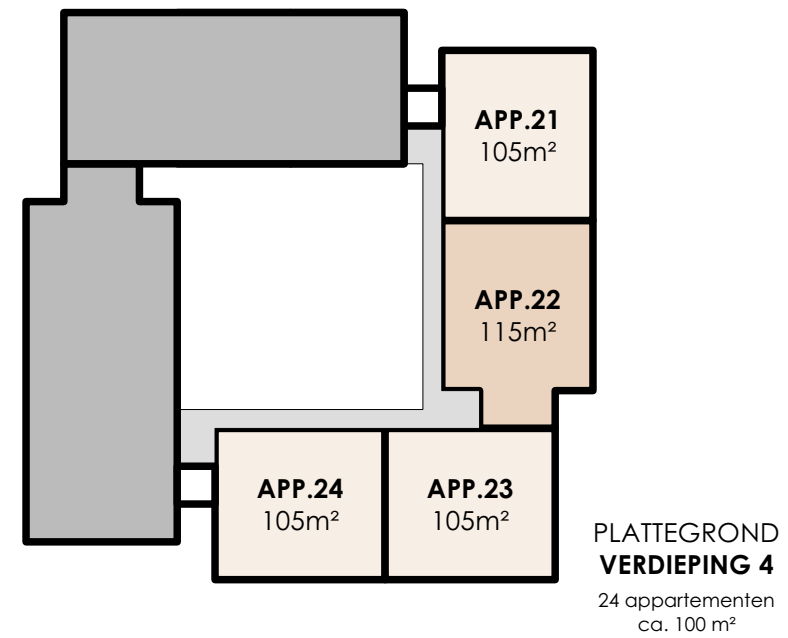

tekening nummer:
ontwerpfase:

SO-01

Schets ontwerp

STIJL ARCHITECTUUR

Artist Impression

schaal: n.v.t.
datum: a.09-10-2023

adres: Voorstraat 48, 3311 ER Dordrecht	projectnaam: 36 appartementen en wijkzorg	SO-01 Schets ontwerp
contact: 078-648 9607 / info@stijlarchitectuur.nl	projectlocatie: Troelstraweg, Dordrecht	
internet: www.stijlarchitectuur.nl	projectnummer: 023-1102	
	tekeningnummer:	
	ontwerfase:	

Plattegrond	
variant, 36 appartementen	n.v.t.
	datum: a.09-10-2023

adres: Voorstraat 48, 3311 ER Dordrecht	projectnaam: 36 appartementen en wijkzorg	SO-01 Schets ontwerp
contact: 078-648 9607 / info@stijlarchitectuur.nl	projectlocatie: Troelstraweg, Dordrecht	
internet: www.stijlarchitectuur.nl	projectnummer: 023-1102	
	tekening nummer:	
	ontwerfase:	