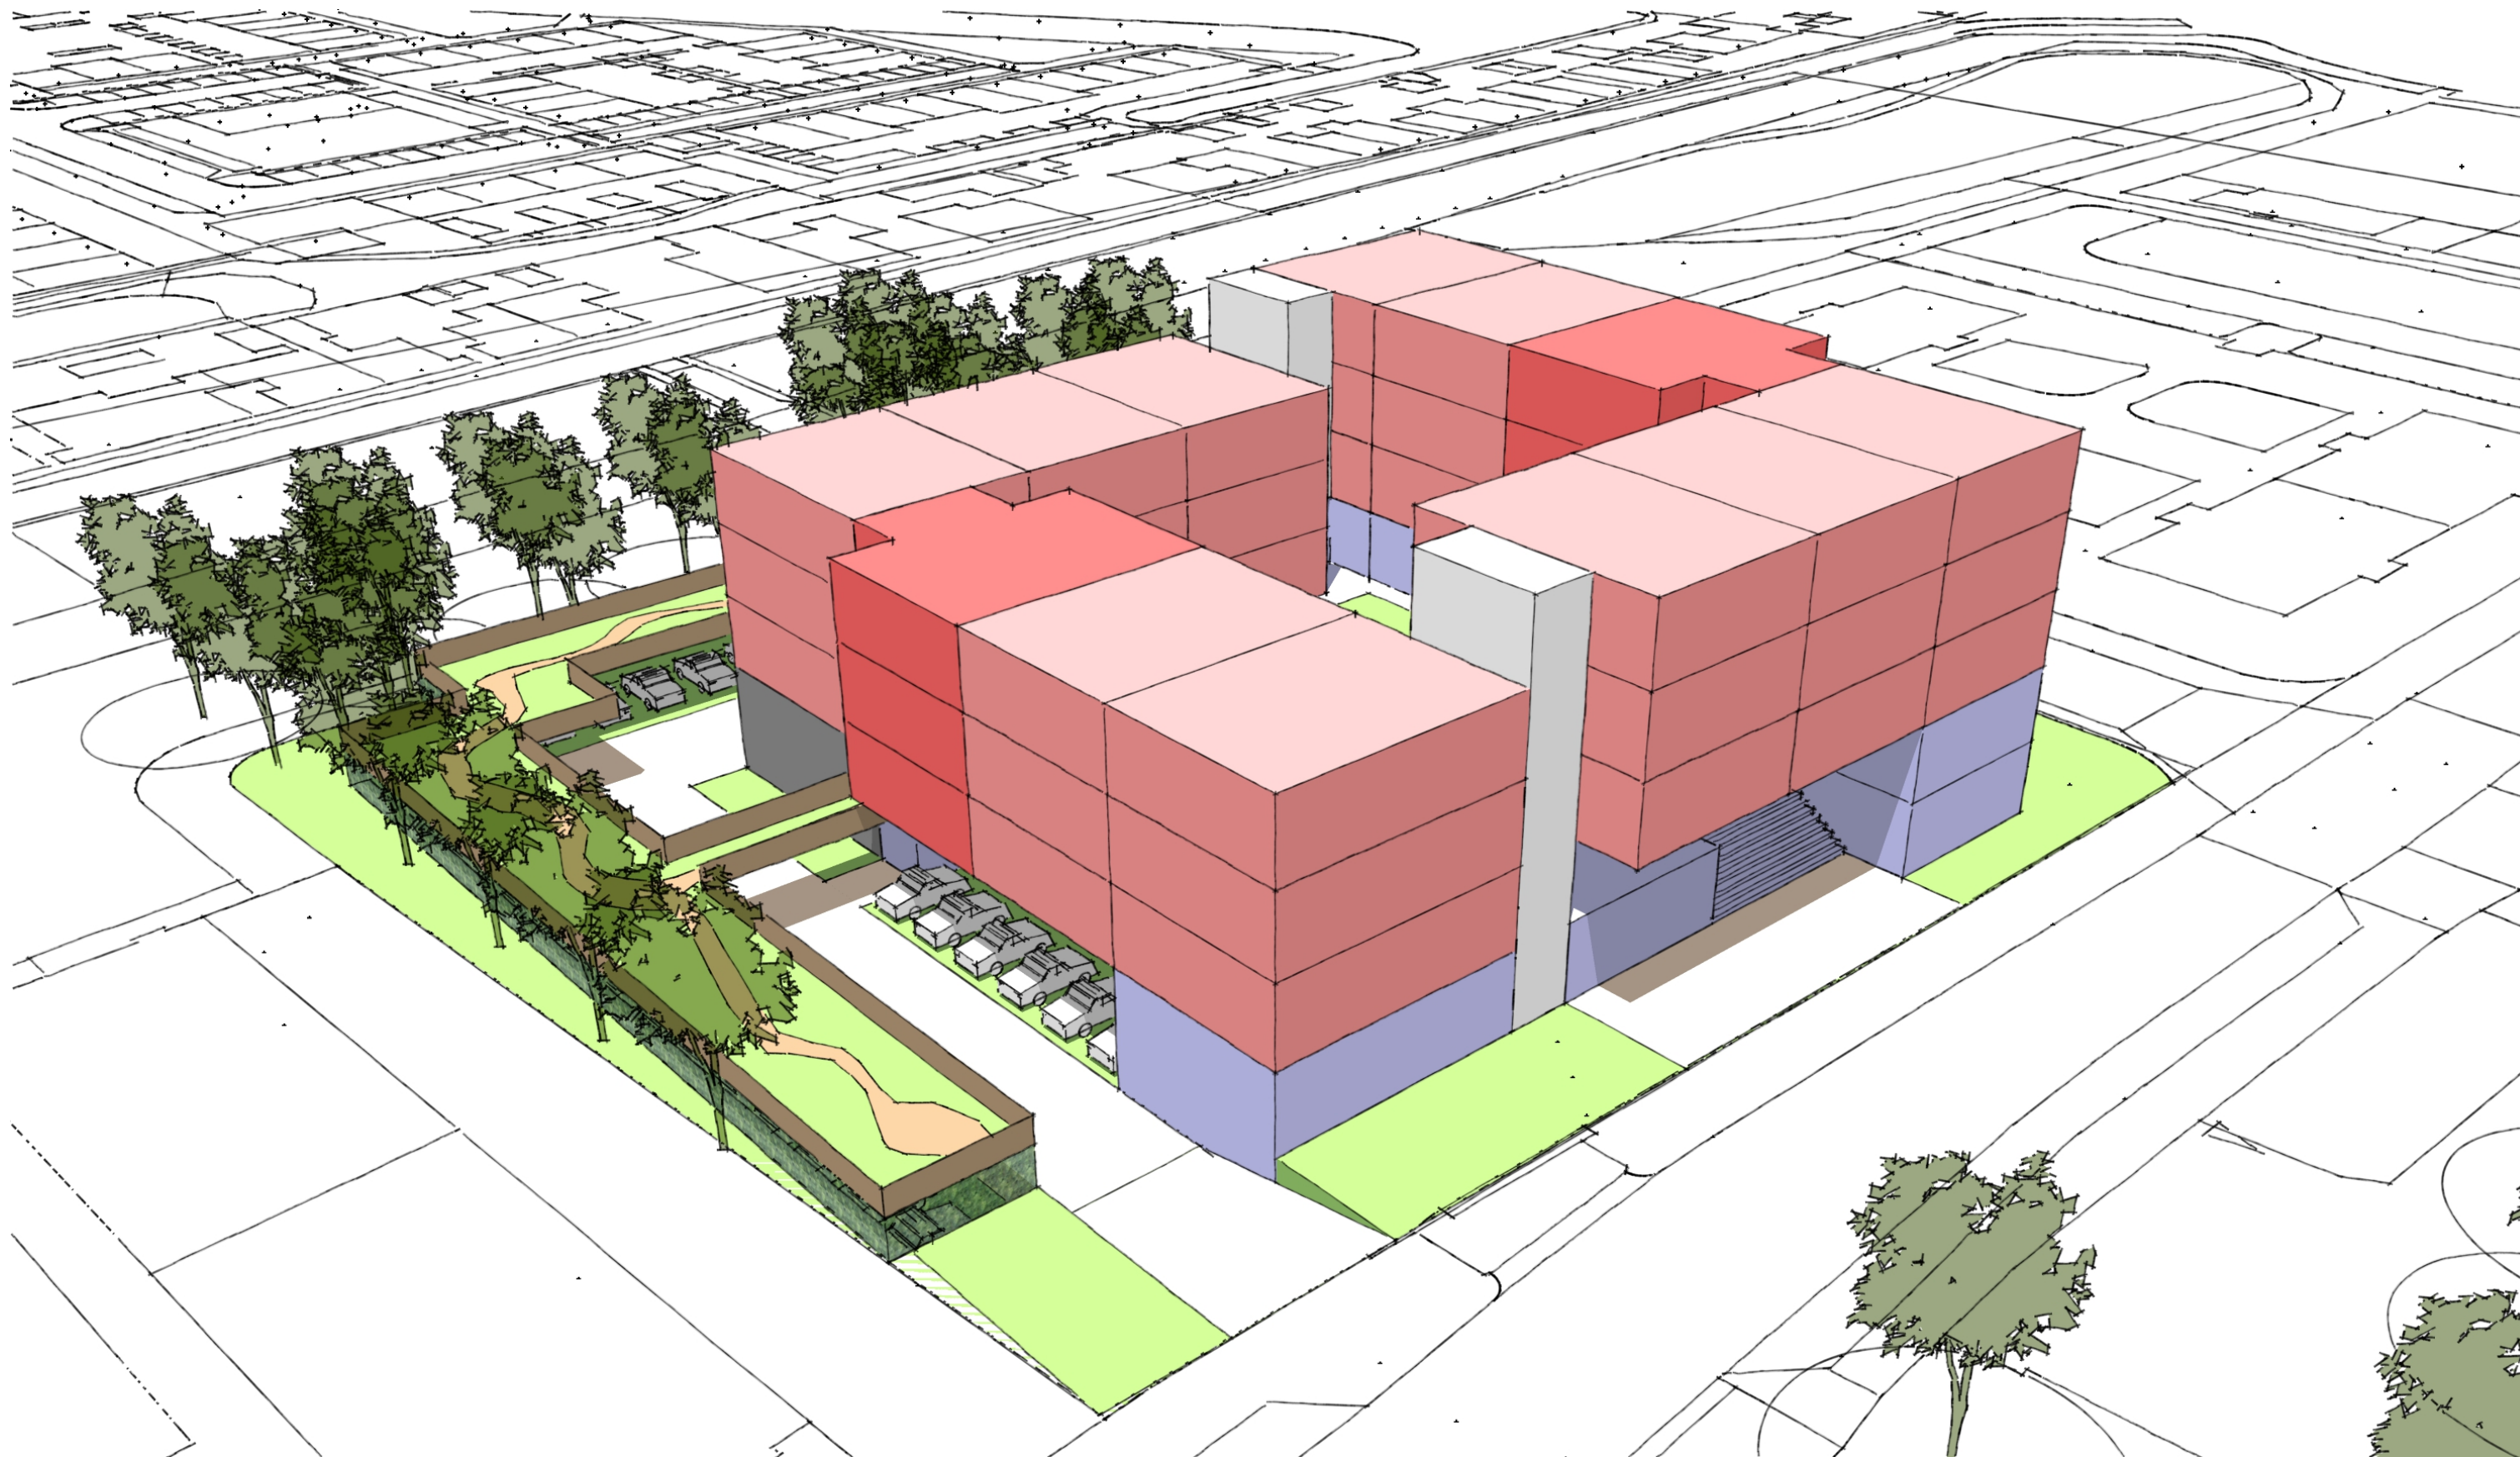

adres: Voorstraat 48, 3311 ER Dordrecht
contact: 078-648 9607 / info@stijlarchitectuur.nl
internet: www.stijlarchitectuur.nl

projectnaam: 36 appartementen en wijkzorg
projectlocatie: Troelstraweg, Dordrecht
projectnummer: 023-1102

tekening nummer:
ontwerp fase:

SO-01

Schets ontwerp

STIJL ARCHITECTUUR

Artist Impression

variant 2

schaal:
datum:

n.v.t.
a.09-10-2023