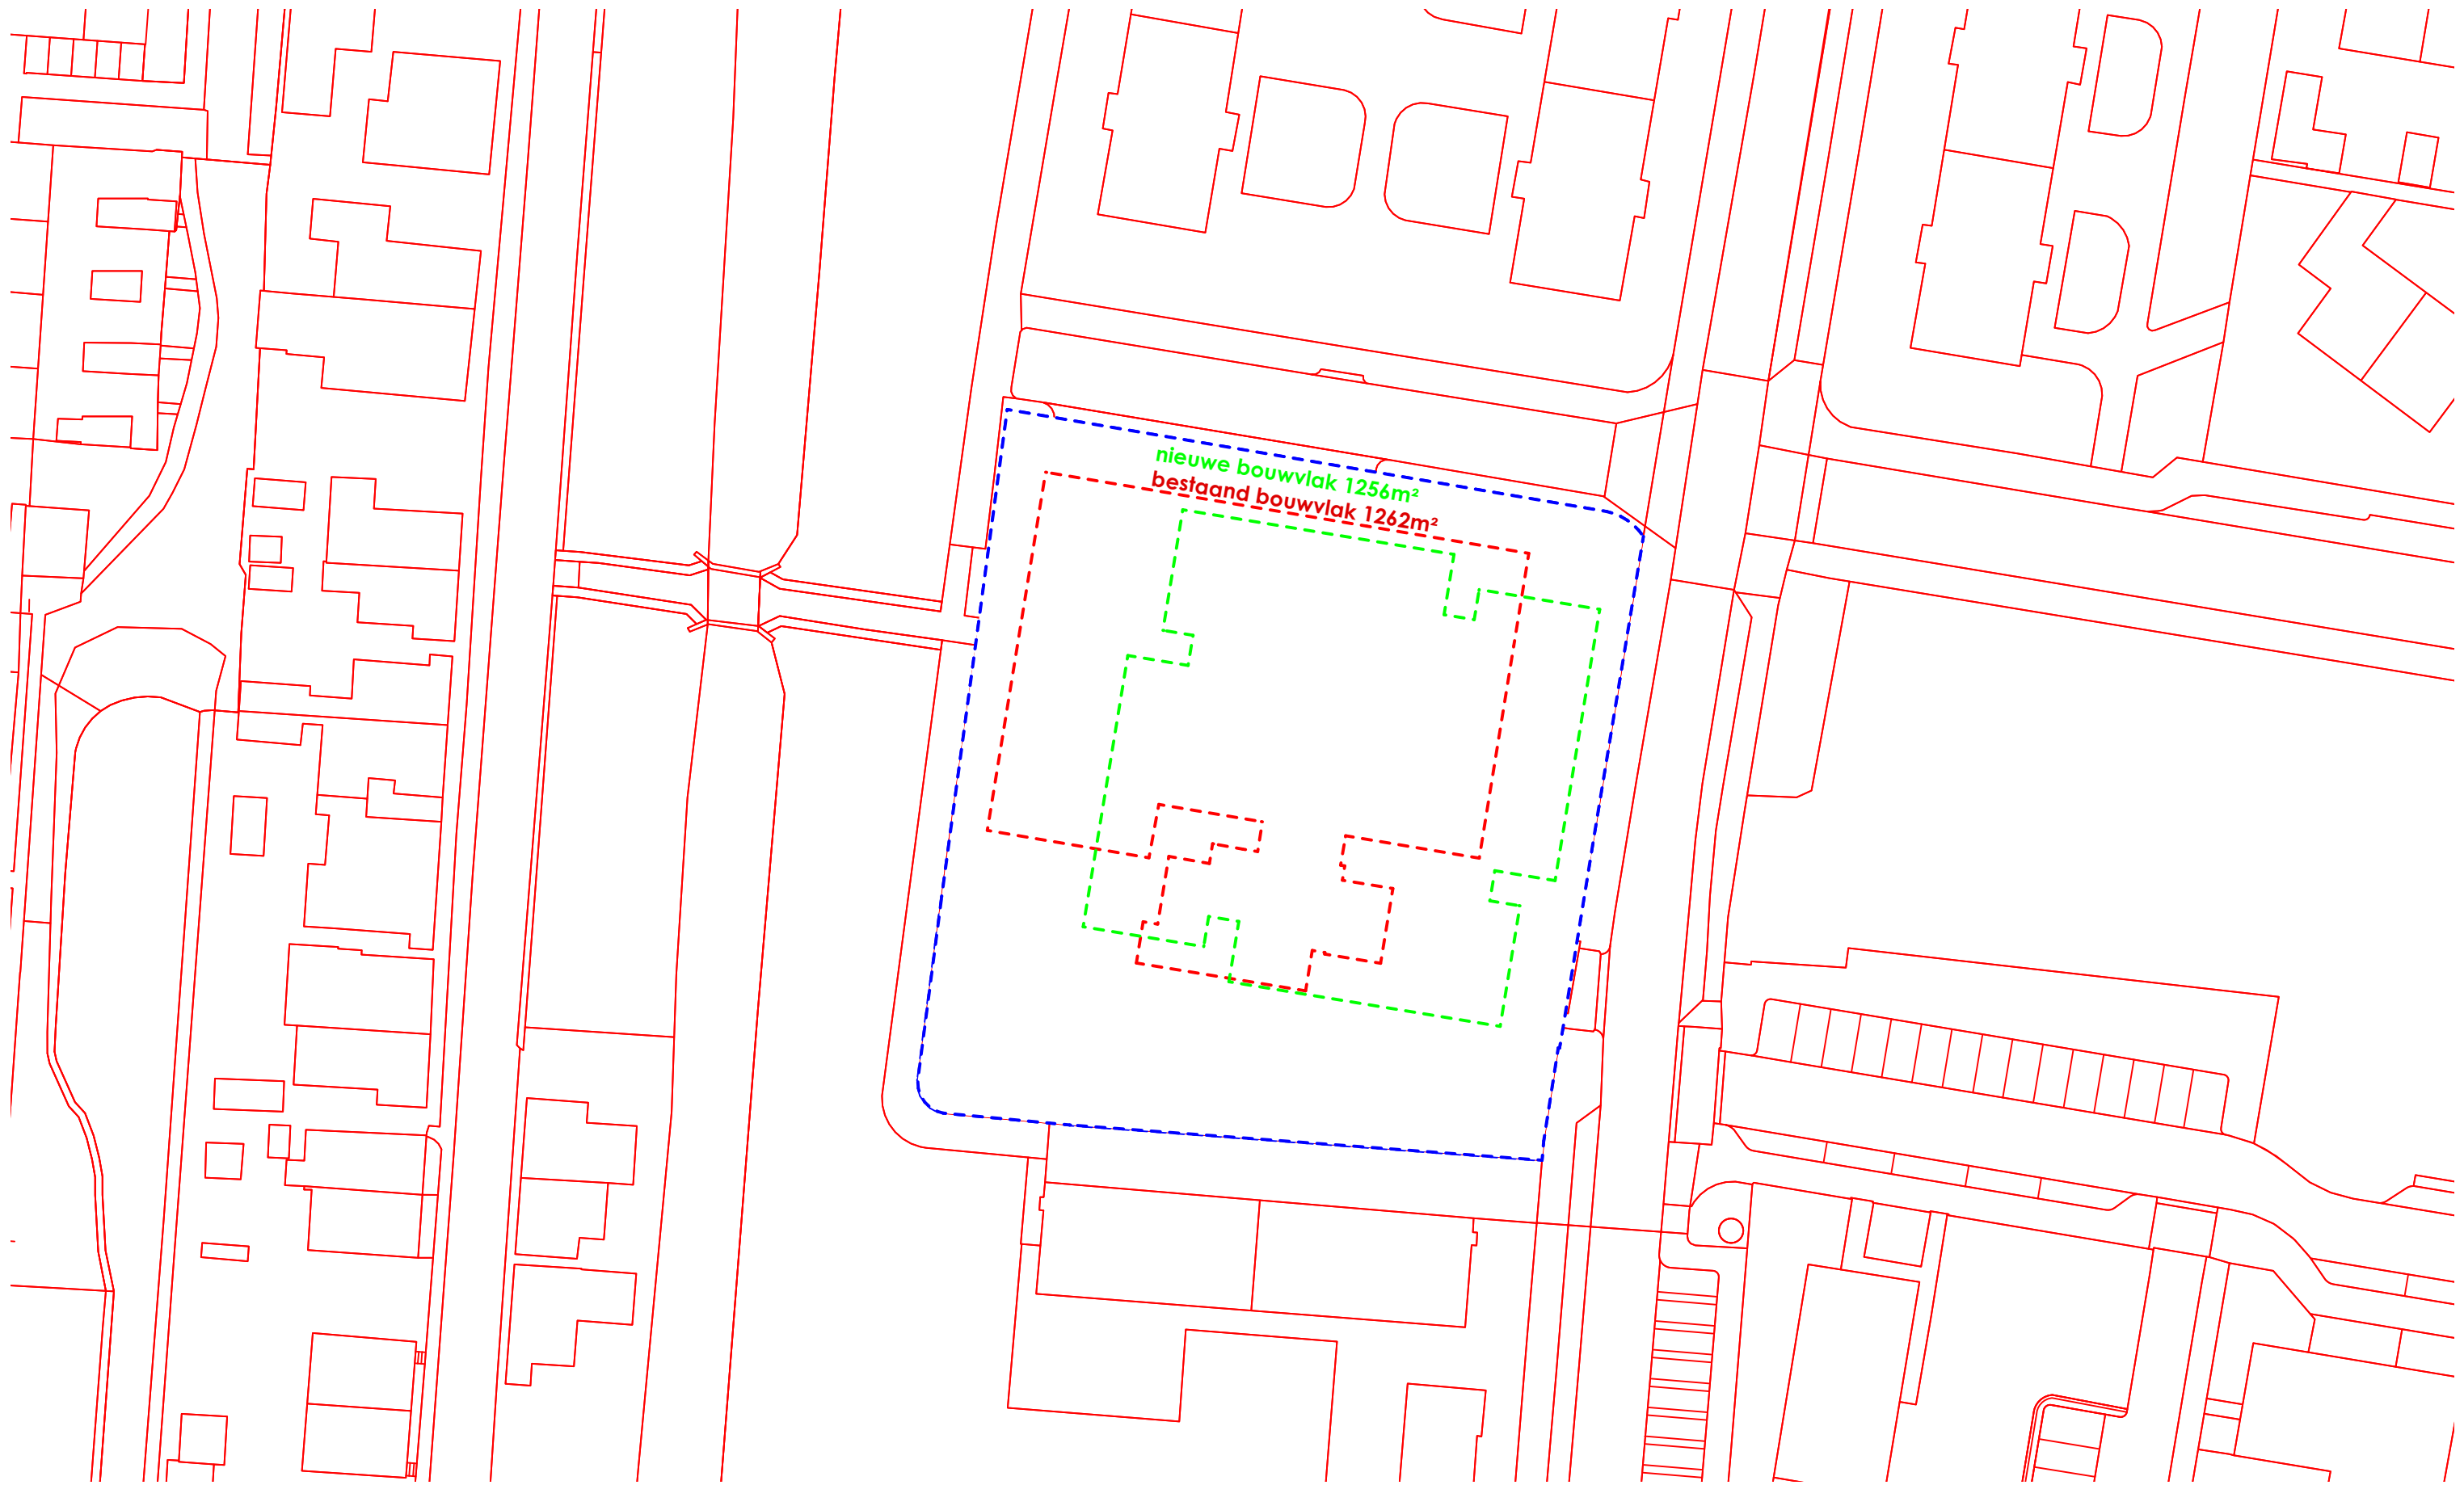

adres: Voorstraat 48, 3311 ER Dordrecht
contact: 078-648 9607 / info@stijlarchitectuur.nl
internet: www.stijlarchitectuur.nl

projectnaam: 36 appartementen en wijkzorg
projectlocatie: Troelstraweg, Dordrecht
projectnummer: 023-1102

tekening nummer:
ontwerp fase:

SO-01

Schets ontwerp

STIJL ARCHITECTUUR

Situatie

bestaand

schaal: 1:500
datum: a.09-10-2023