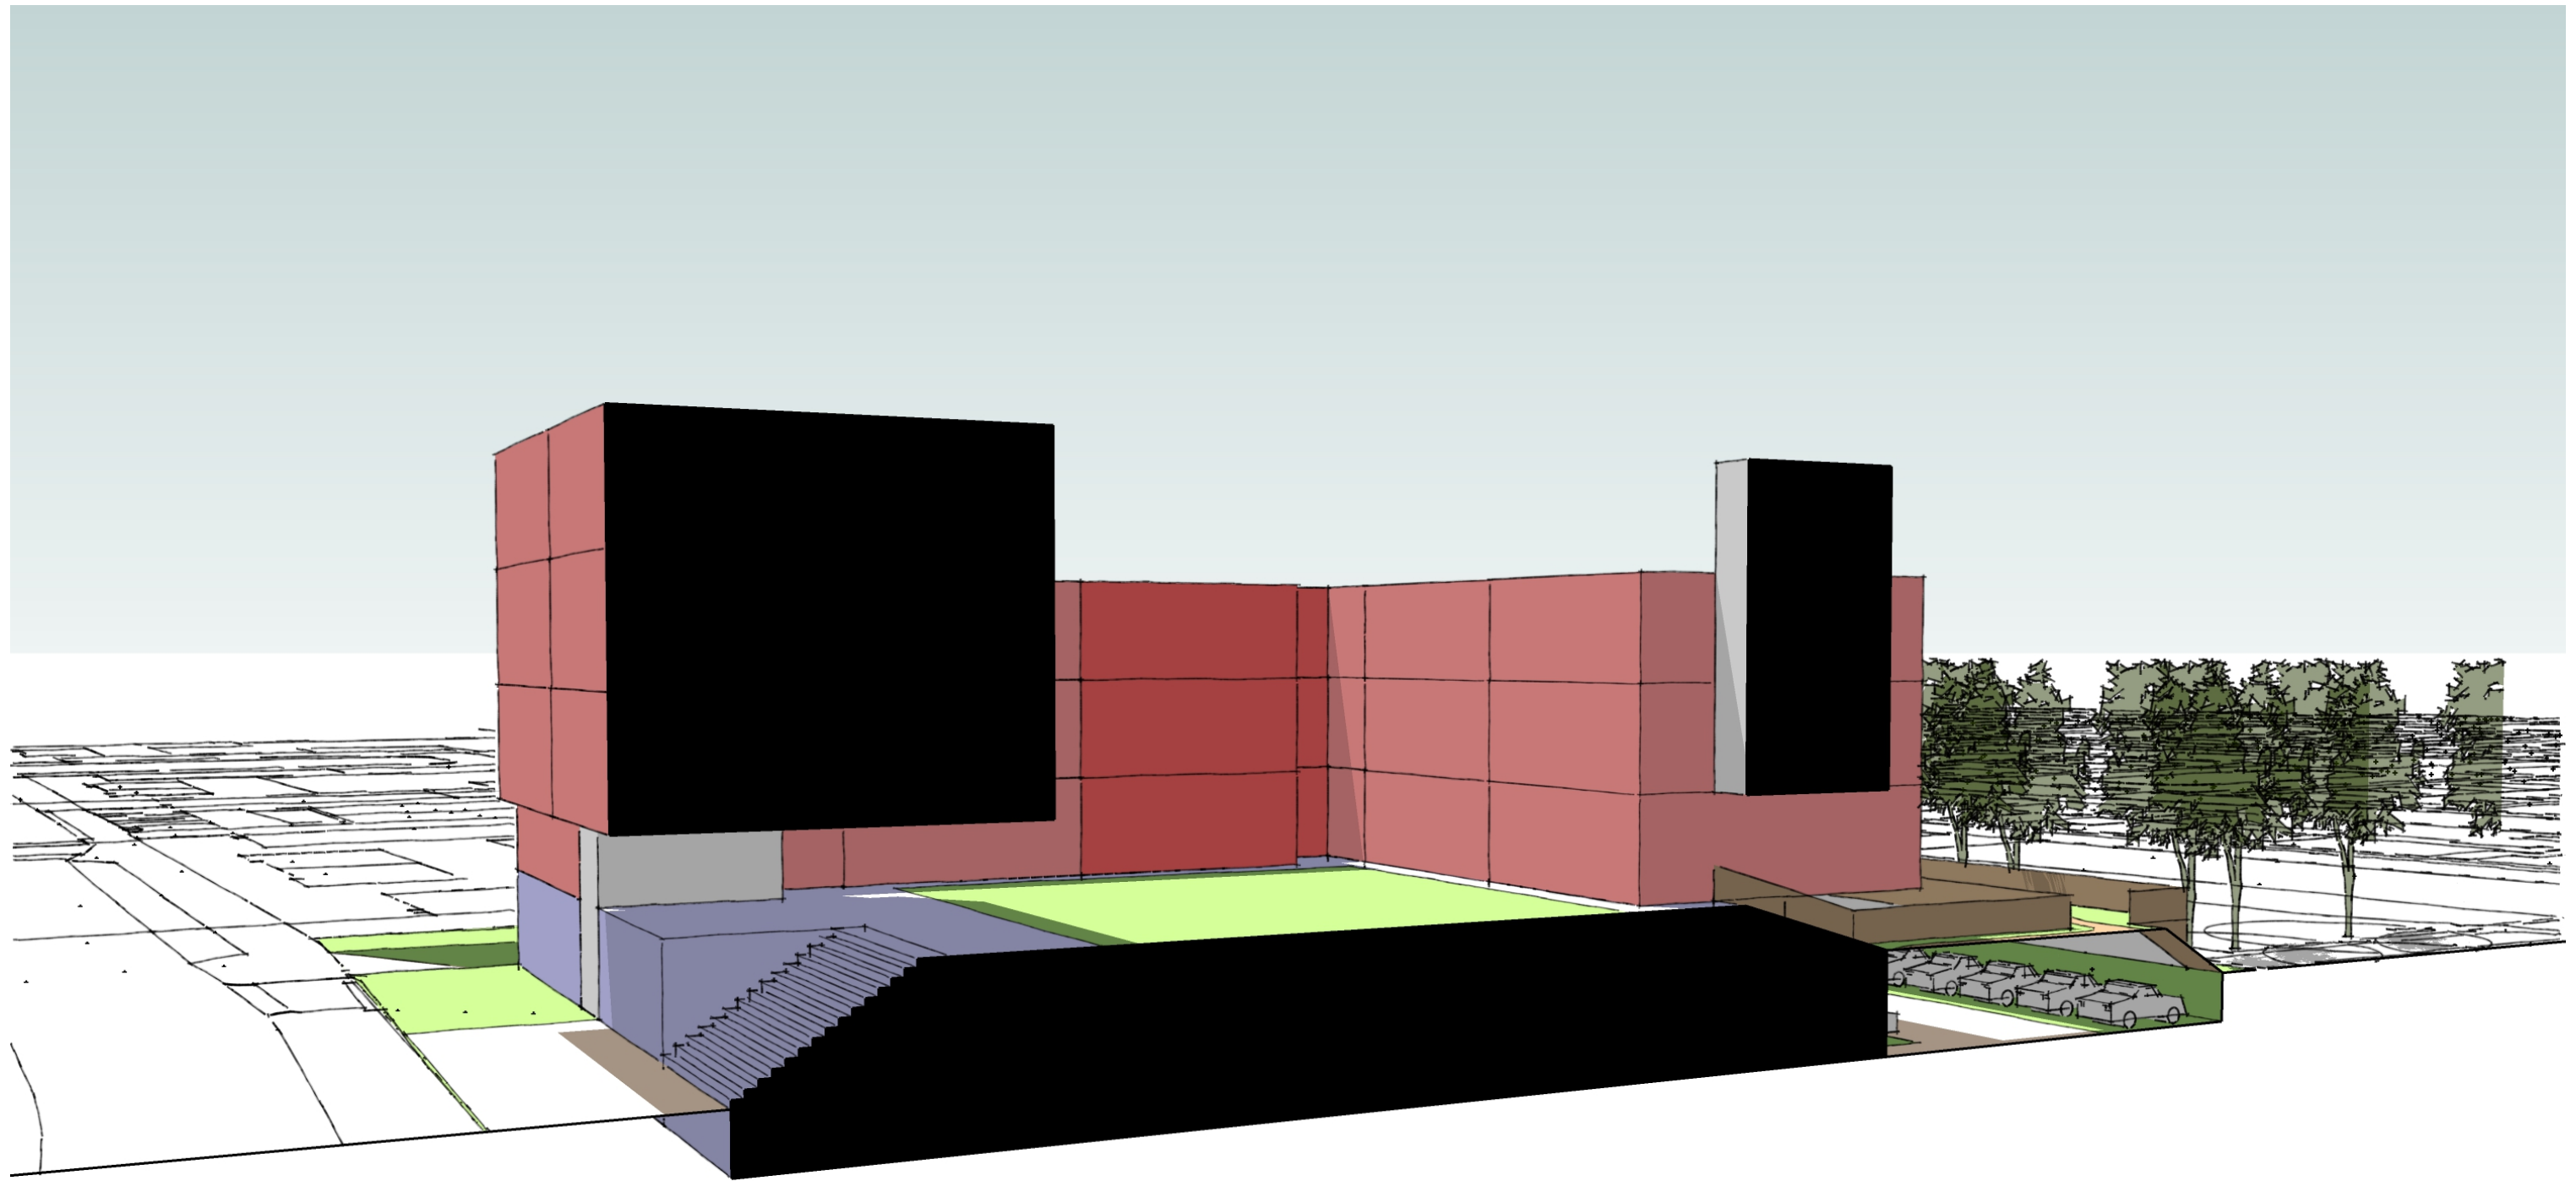

projectnaam: 36 appartementen en wijkzorg
projectlocatie: Troelstraweg, Dordrecht
projectnummer: 023-1102

tekening nummer:
ontwerp fase:

SO-01

Schets ontwerp

STIJL ARCHITECTUUR

Artist Impression

schaal: n.v.t.
datum: a.09-10-2023