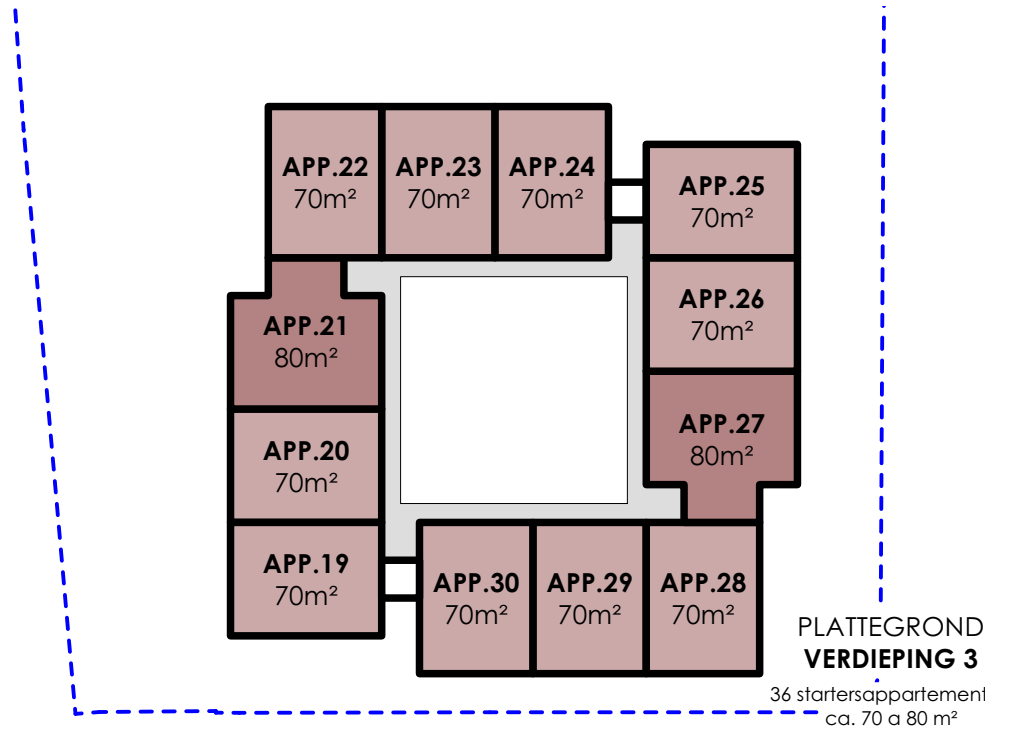

tekening nummer:
ontwerpfase:

SO-01

Schets ontwerp

STIJL ARCHITECTUUR

Artist Impression

schaal: n.v.t.
datum: a.09-10-2023

adres: Voorstraat 48, 3311 ER Dordrecht	projectnaam: 36 appartementen en wijkzorg	SO-01 Schets ontwerp
contact: 078-648 9607 / info@stijlarchitectuur.nl	projectlocatie: Troelstraweg, Dordrecht	
internet: www.stijlarchitectuur.nl	projectnummer: 023-1102	
	tekeningnummer:	
	ontwerfase:	

Plattegrond	
variant, 36 appartementen	n.v.t.
	datum: a.09-10-2023

adres: Voorstraat 48, 3311 ER Dordrecht	projectnaam: 36 appartementen en wijkzorg	SO-01 Schets ontwerp
contact: 078-648 9607 / info@stijlarchitectuur.nl	projectlocatie: Troelstraweg, Dordrecht	
internet: www.stijlarchitectuur.nl	projectnummer: 023-1102	
	tekening nummer:	
	ontwerfase:	