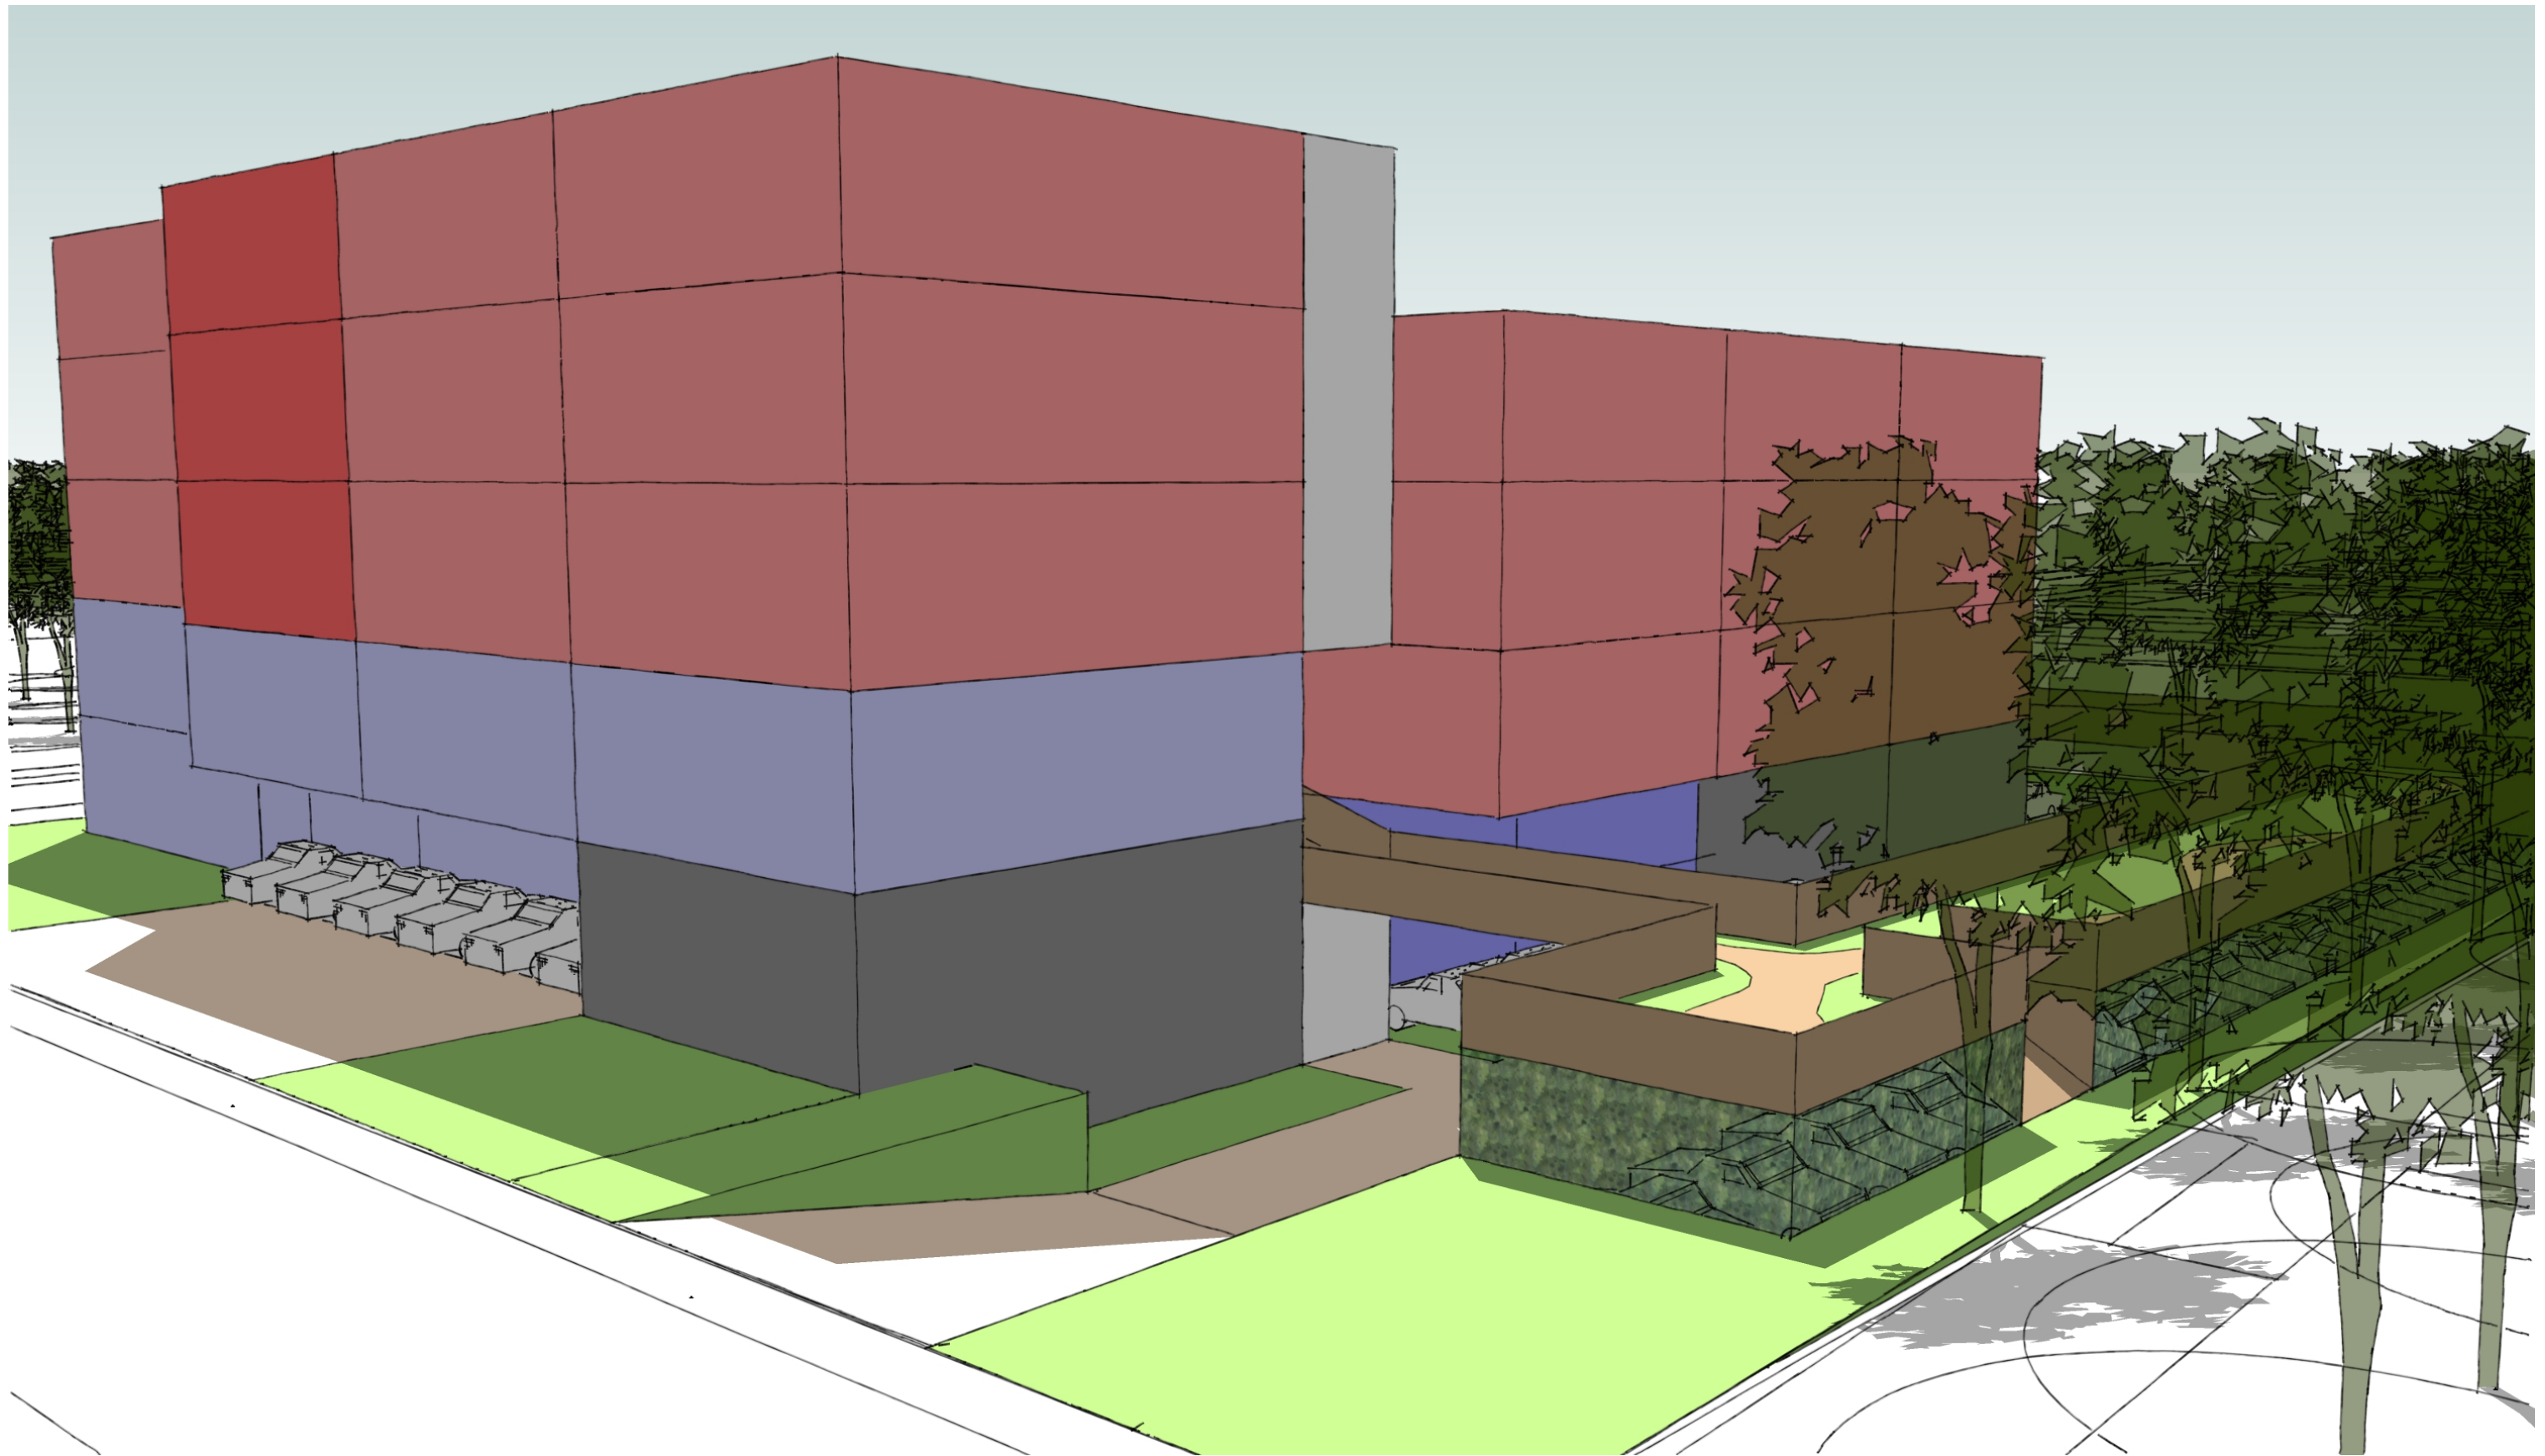

projectnaam: 36 appartementen en wijkzorg
projectlocatie: Troelstraweg, Dordrecht
projectnummer: 023-1102

tekening nummer:
ontwerp fase:

SO-01

Schets ontwerp

STIJL ARCHITECTUUR

Artist Impression

schaal: n.v.t.
datum: a.09-10-2023