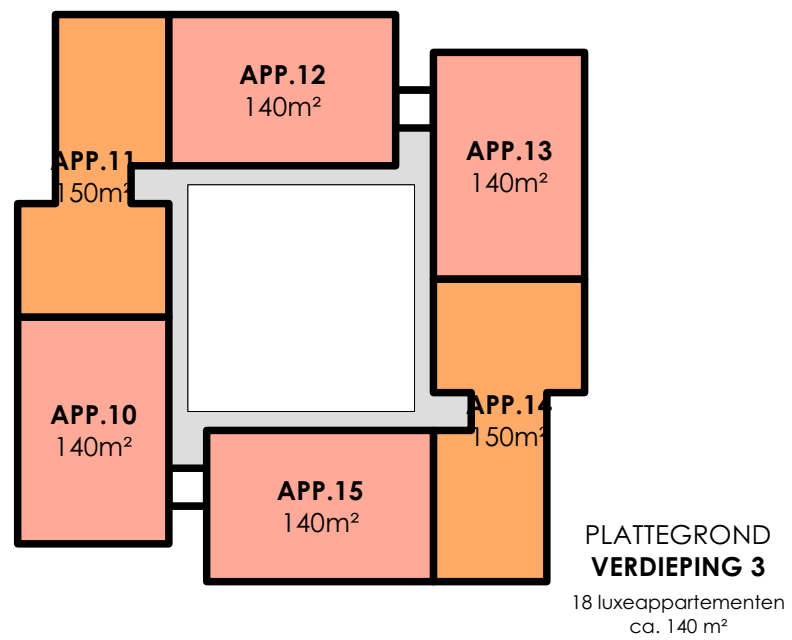

adres:	Voorstraat 48, 3311 ER Dordrecht	projectnaam:	36 appartementen en wijkzorg	SO-01
contact:	078-648 9607 / info@stijlarchitectuur.nl	projectlocatie:	Troelstraweg, Dordrecht	Schets ontwerp
internet:	www.stijlarchitectuur.nl	projectnummer:	023-1102	

Plattegrond	n.v.t.
variant, 18 appartementen	datum: a.09-10-2023