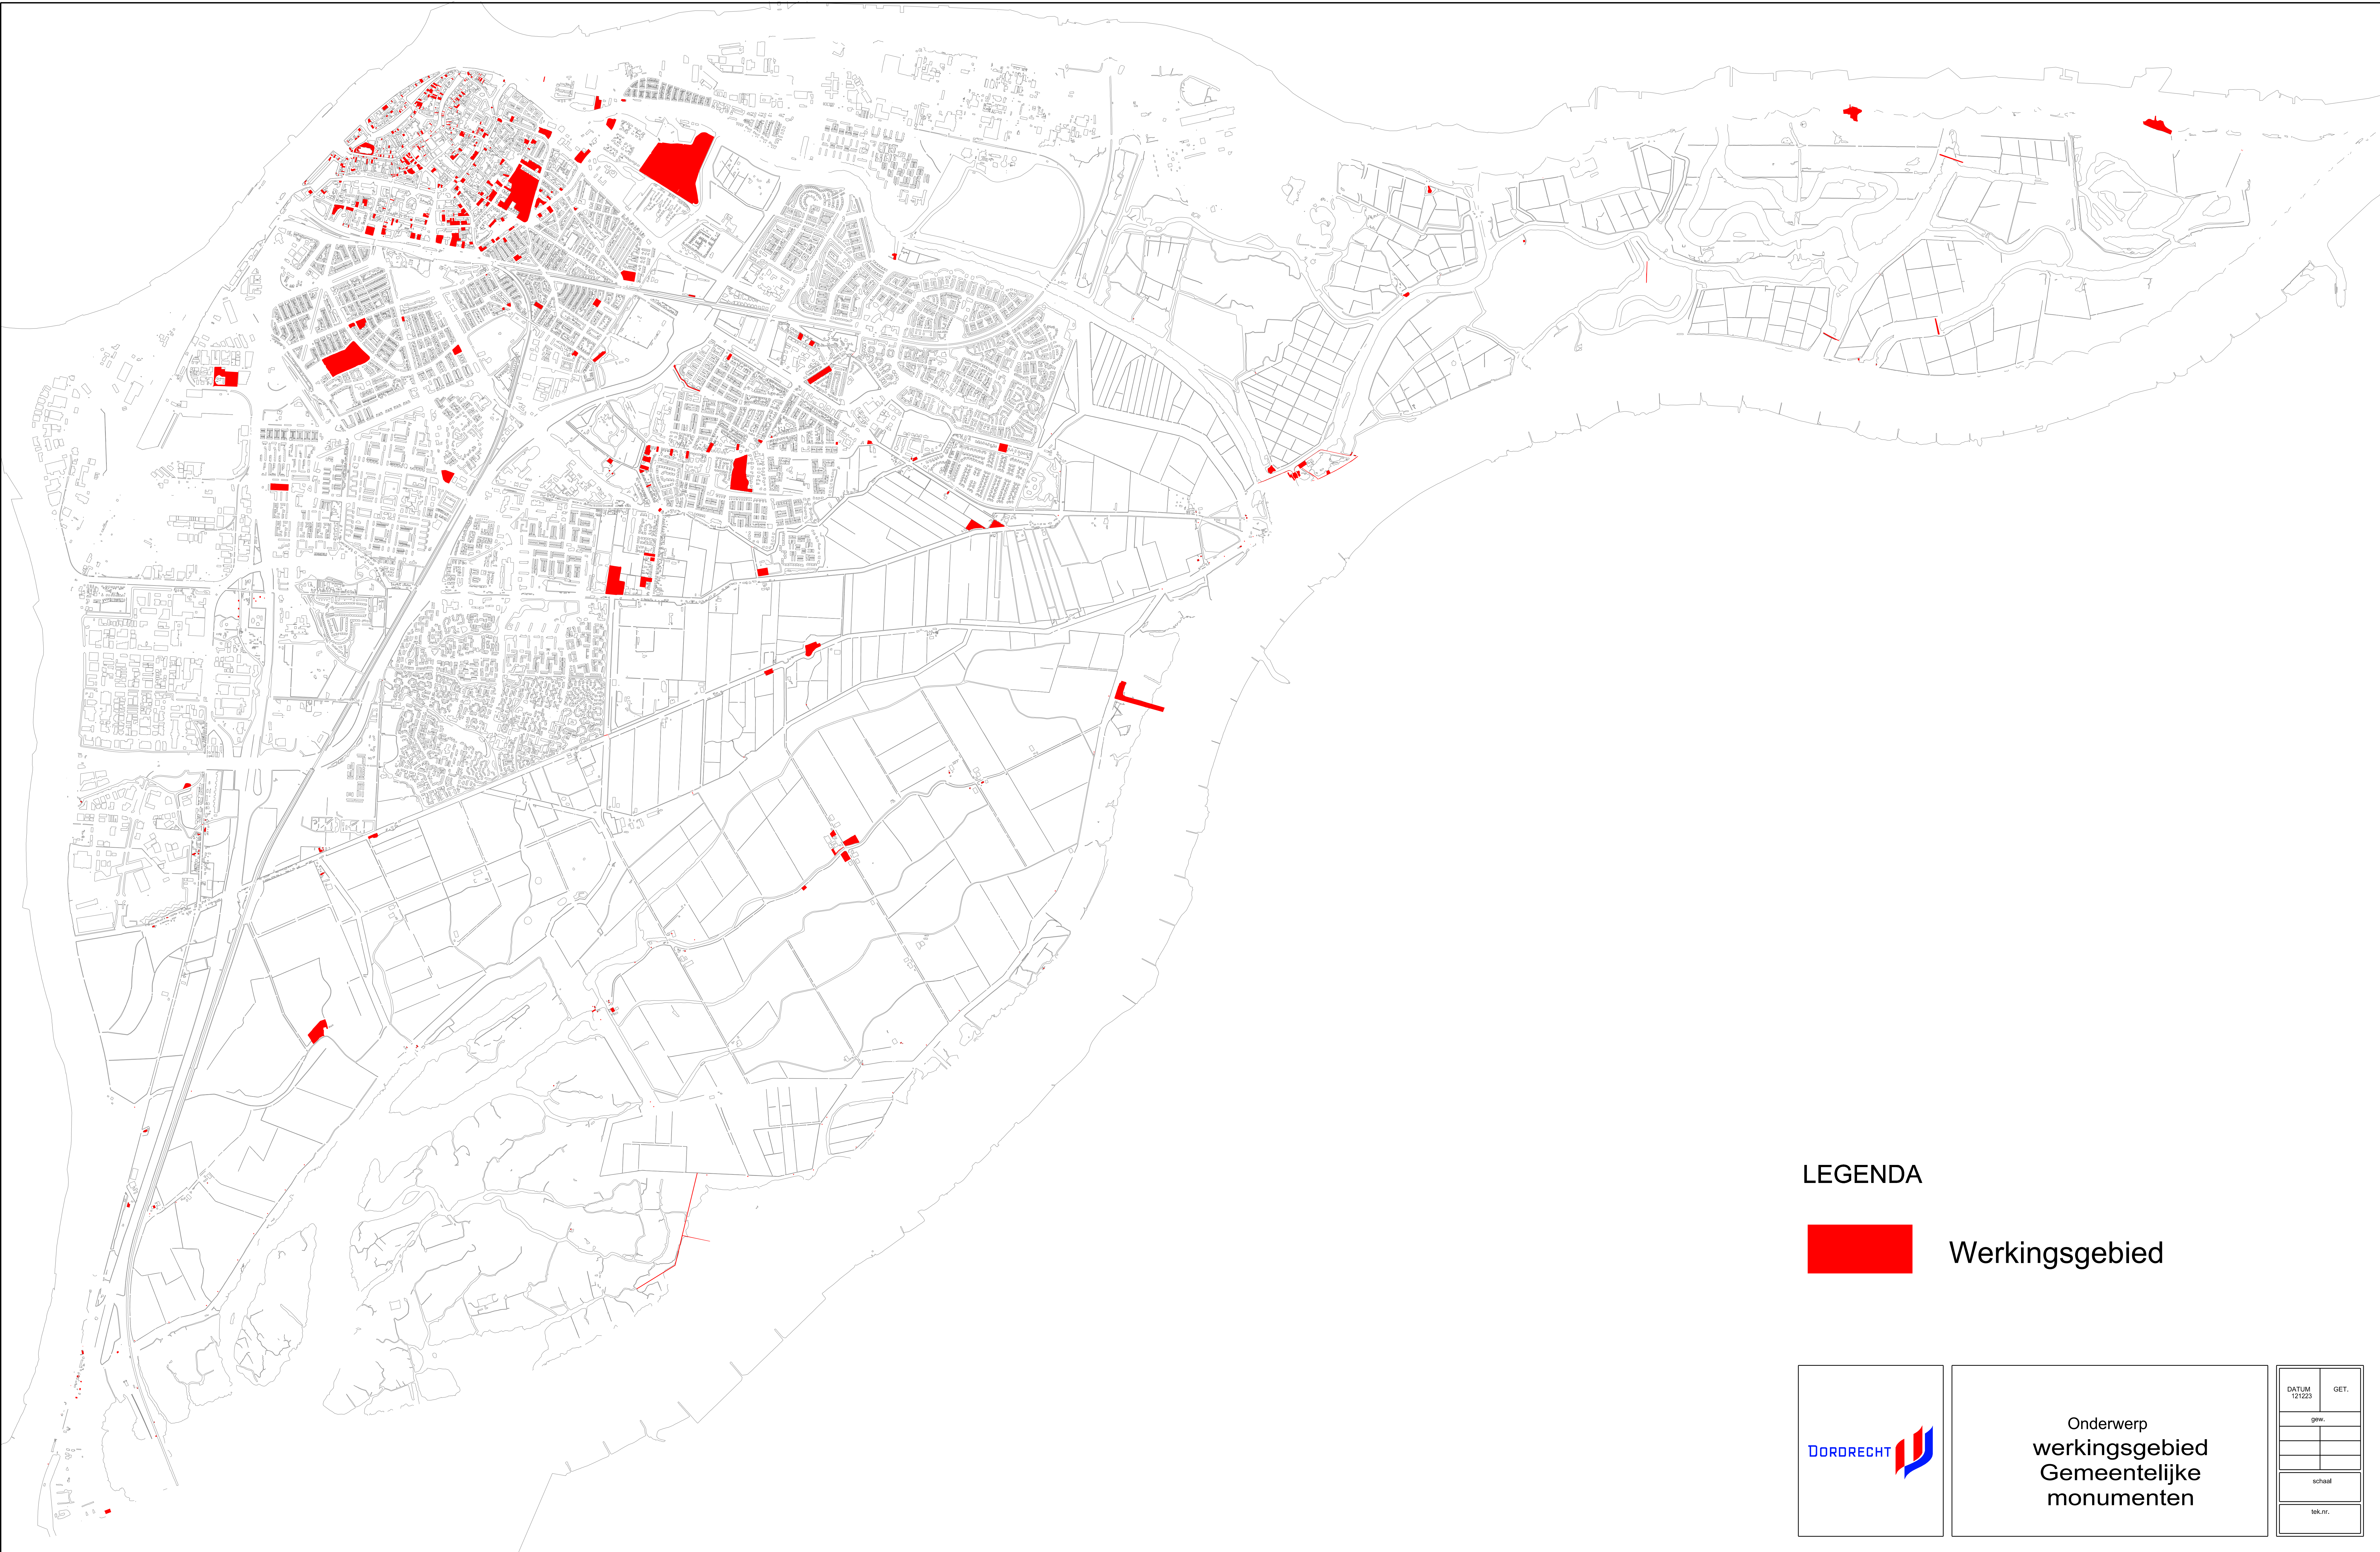

LEGENDA

Werkingsgebied

Onderwerp
werkingsgebied
Archeologie 3

DATUM 12/12/23	GET.
gew.	
schaal	
tek.nr.	

LEGENDA

Werkingsgebied

Onderwerp
werkingsgebied

Bouwwerken met
cultuurhistorische waarden

DATUM 121223	GET.
gew.	
schall	
tek.nr.	

LEGENDA

Werkingsgebied

Onderwerp
werkingsgebied
Bouwhistorische
verwachting

DATUM 121223	GET.
gew.	
schaal	
tek.nr.	

LEGENDA

Werkingsgebied

Onderwerp
werkingsgebied
Gemeentelijke
monumenten