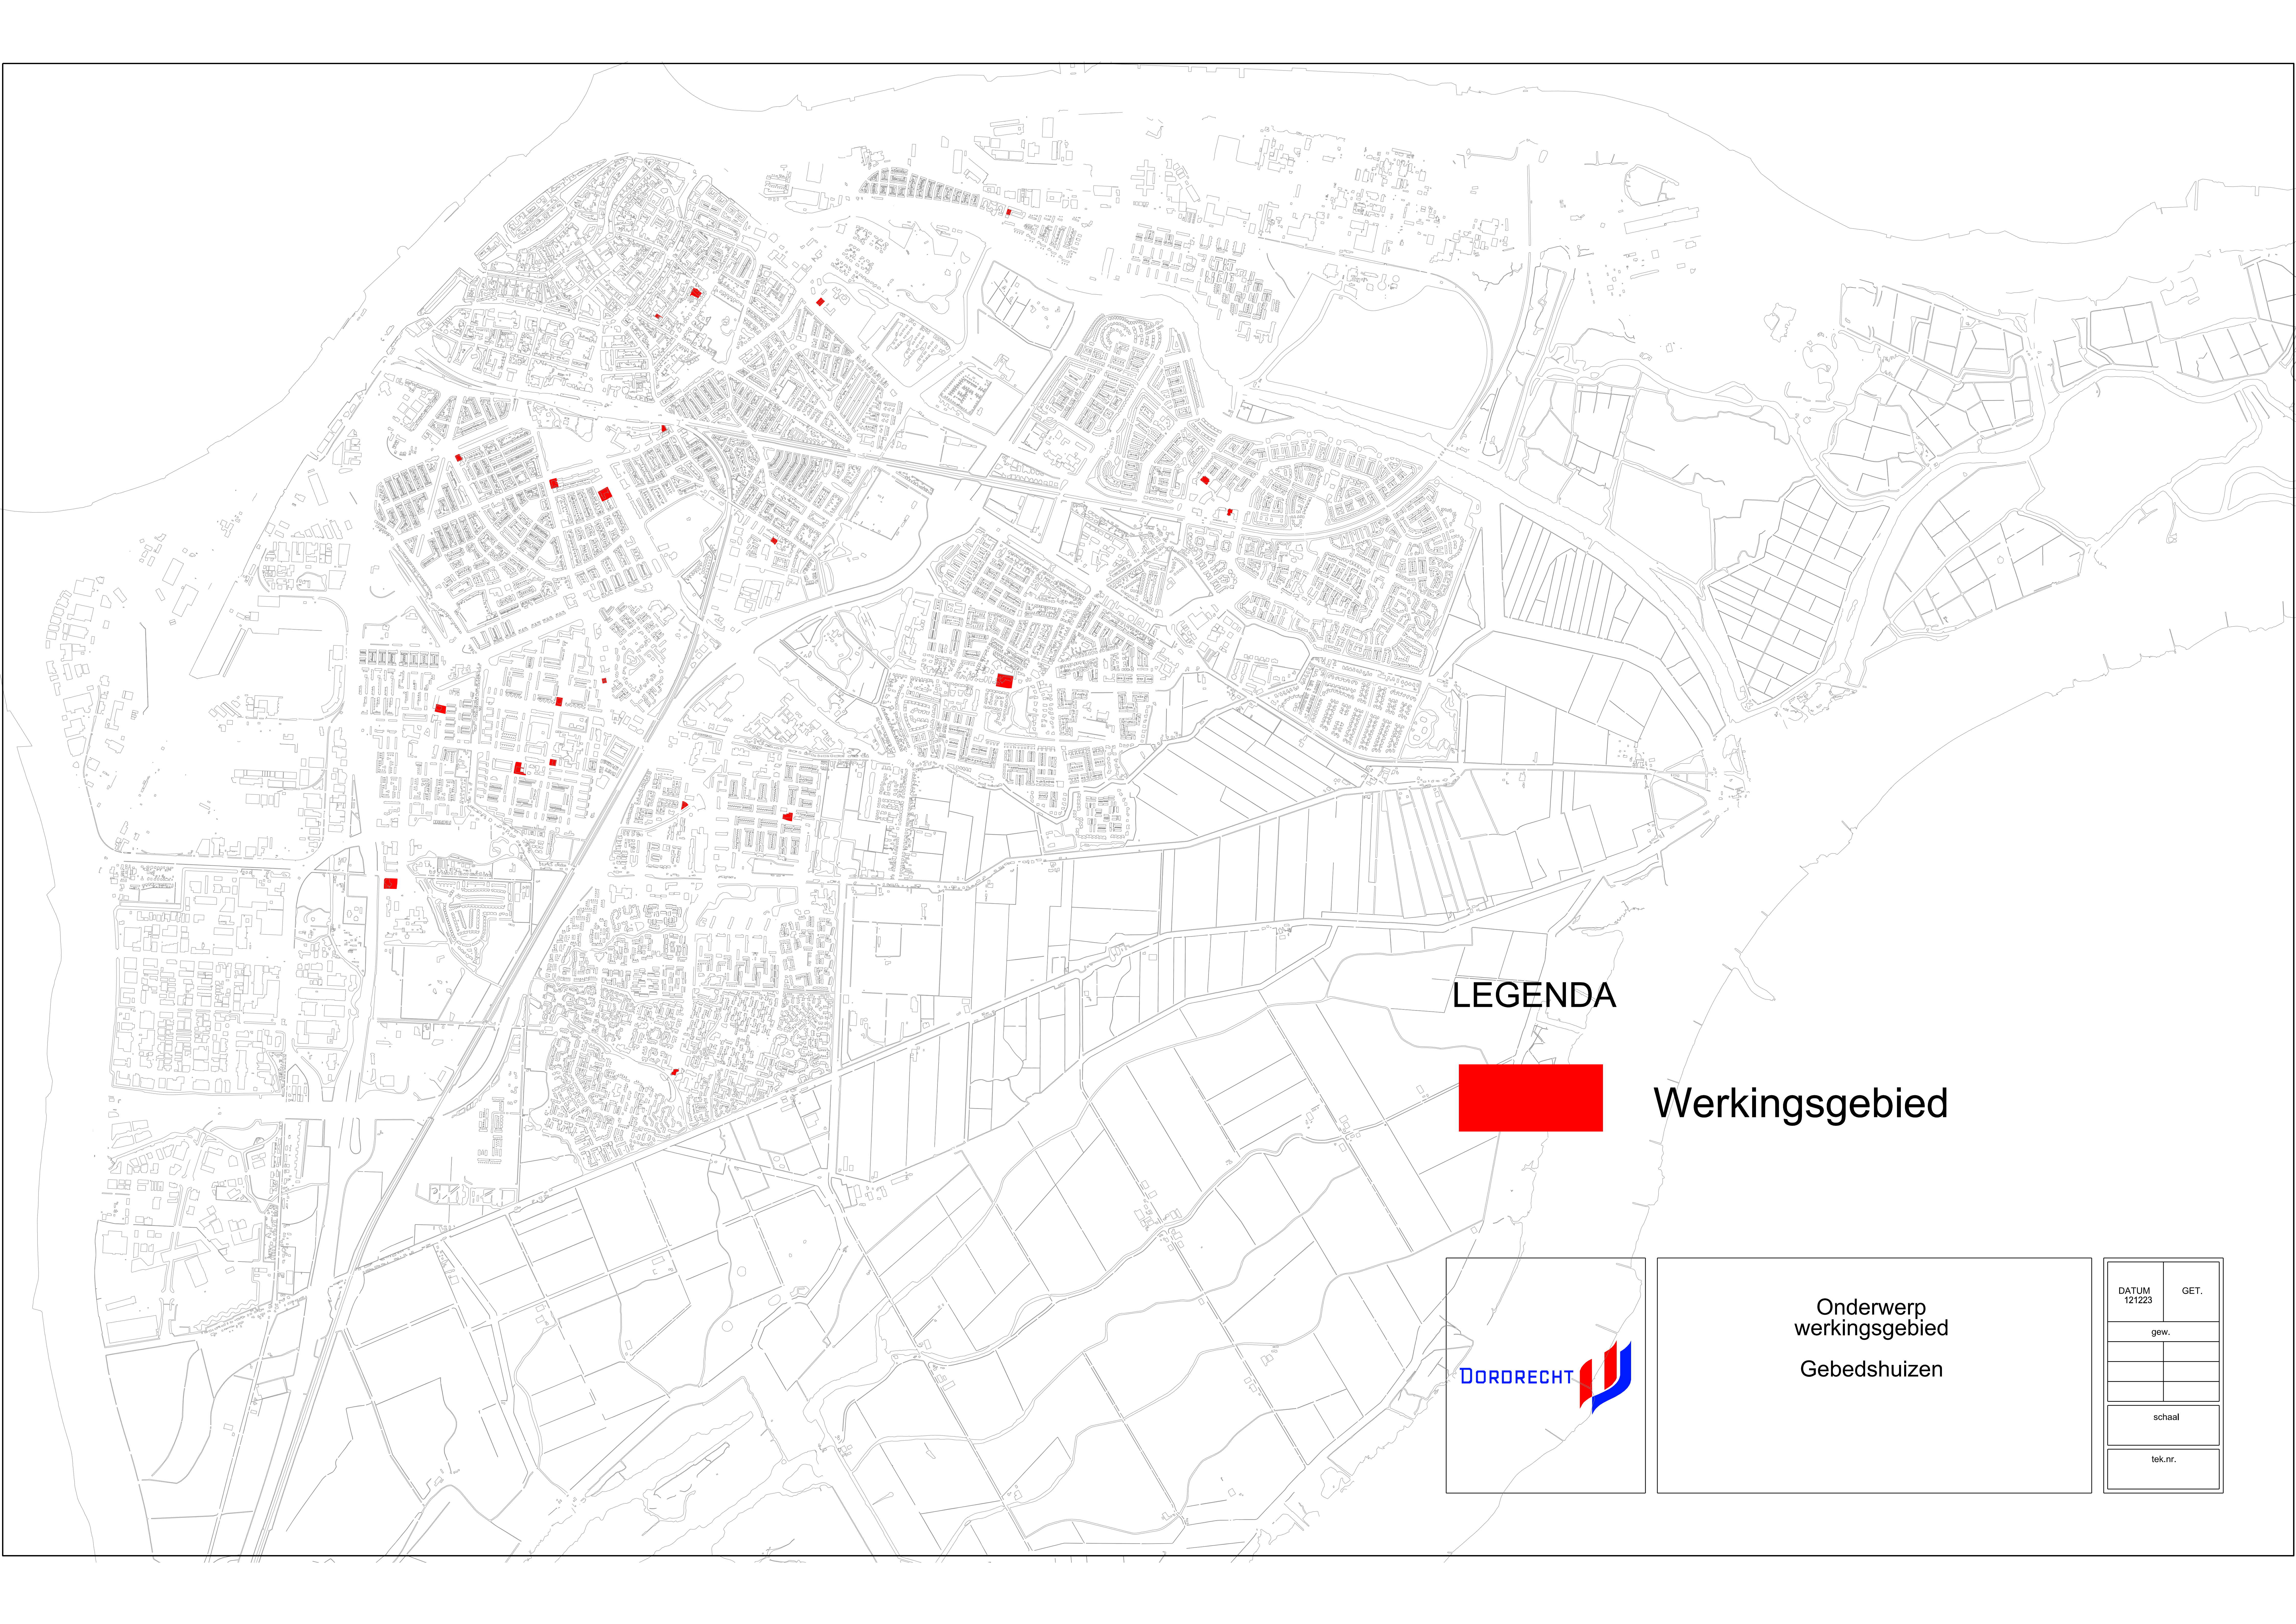

LEGENDA

Werkingsgebied

Onderwerp
werkingsgebied
Archeologie 1

DATUM	GET.
12/223	
gew.	
school	
tek.nr.	

LEGENDA

Werkingsgebied

Onderwerp
werkingsgebied
Archeologie 2

DATUM	GET.
12/23	
gew.	
school	
tek.nr.	

LEGENDA

Werkingsgebied

Onderwerp
werkingsgebied
Archeologie 3

DATUM 12/12/23	GET.
gew.	
schaal	
tek.nr.	

LEGENDA

Werkingsgebied

Onderwerp
werkingsgebied

Bouwwerken met
cultuurhistorische waarden

DATUM 121223	GET.
gew.	
schall	
tek.nr.	

LEGENDA

Werkingsgebied

Onderwerp
werkingsgebied
Bouwhistorische
verwachting

DATUM 121223	GET.
gew.	
schaal	
tek.nr.	

LEGENDA

Werkingsgebied

Onderwerp
werkingsgebied
Gemeentelijke
monumenten

DATUM 12/12/23	GET.
gew.	
schaal	
tek.nr.	

LEGENDA

Werkingsgebied

werkingsgebied
Rijksbeschermd
stadsgezicht

DATUM 12/2023	GET.
gew.	
schaal	
tek.n.	

LEGENDA

Werkingsgebied

Onderwerp
werkingsgebied
Gebedshuizen