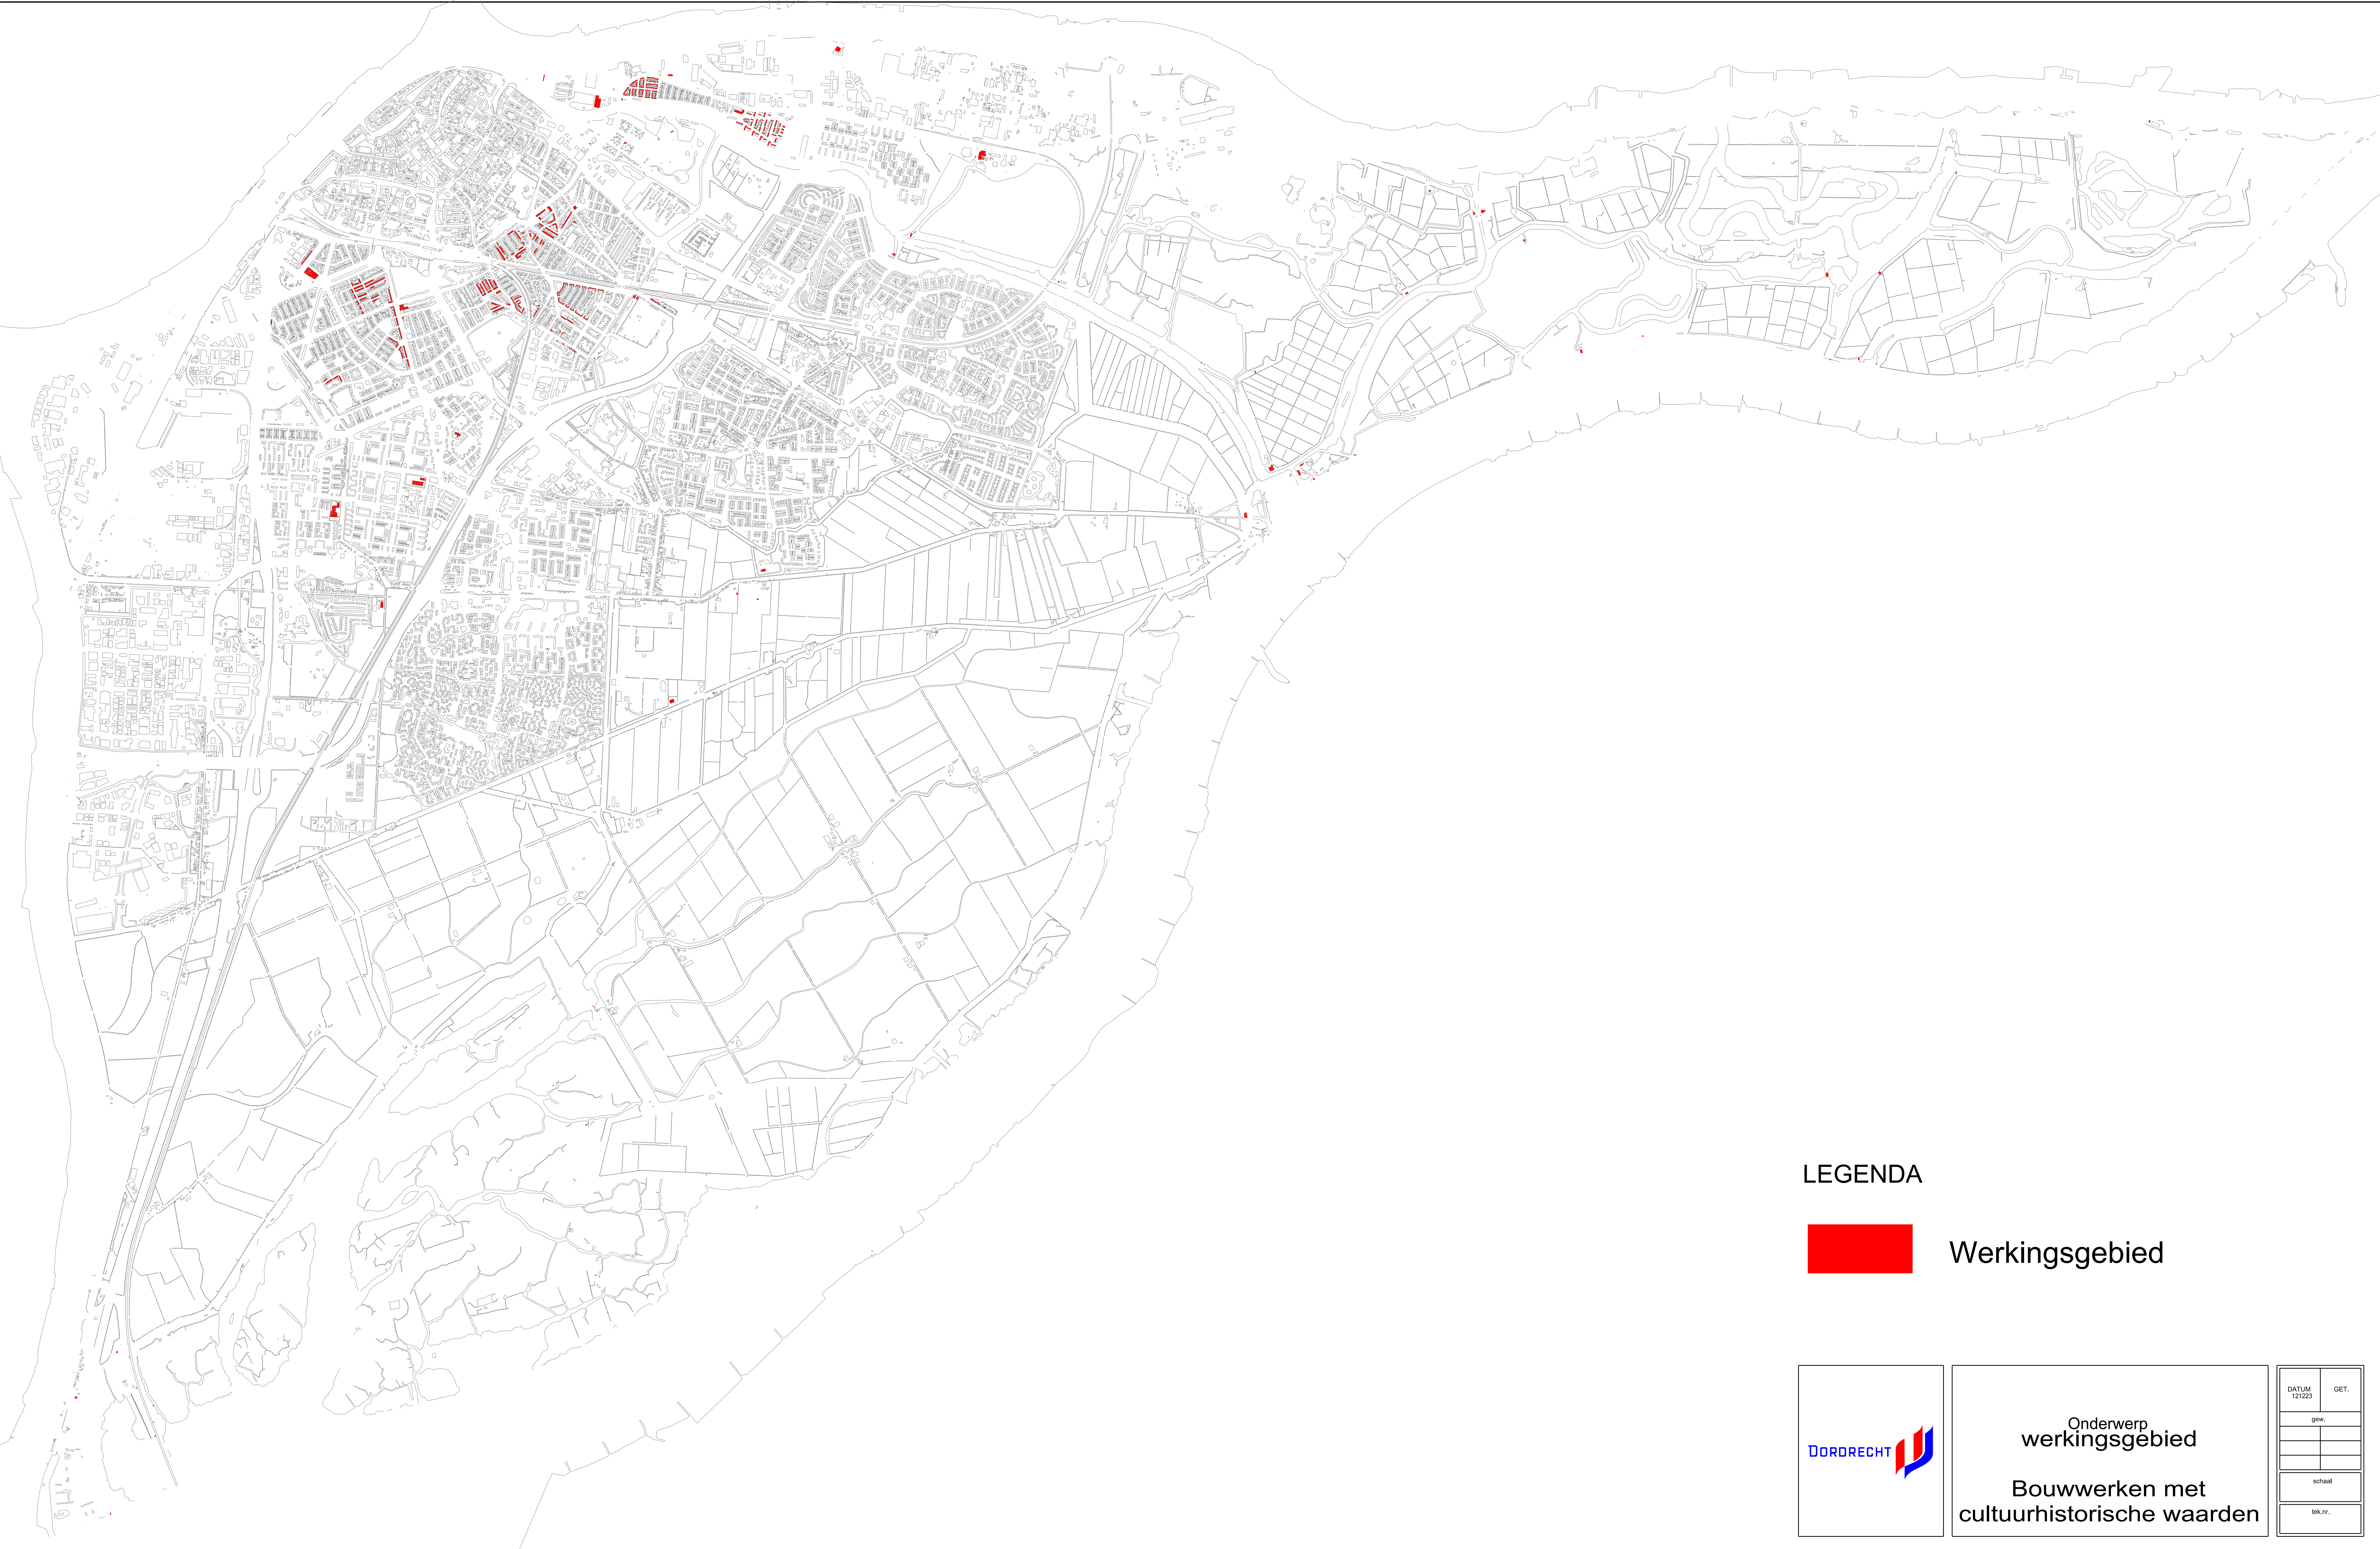

LEGENDA

Werkingsgebied

Onderwerp
werkingsgebied
Archeologie 1

DATUM	GET.
12/223	
gew.	
school	
tek.nr.	

LEGENDA

Werkingsgebied

Onderwerp
werkingsgebied
Archeologie 2

DATUM	GET.
12/23	
gew.	
school	
tek.nr.	

LEGENDA

Werkingsgebied

Onderwerp
werkingsgebied
Archeologie 3

DATUM 12/12/23	GET.
gew.	
schaal	
tek.nr.	

LEGENDA

Werkingsgebied

Onderwerp
werkingsgebied

Bouwwerken met
cultuurhistorische waarden

DATUM 121223	GET.
gew.	
schall	
tek.nr.	

LEGENDA

Werkingsgebied

Onderwerp
werkingsgebied
Bouwhistorische
verwachting

DATUM 121223	GET.
gew.	
schaal	
tek.nr.	

LEGENDA

Werkingsgebied

Onderwerp
werkingsgebied
Gemeentelijke
monumenten