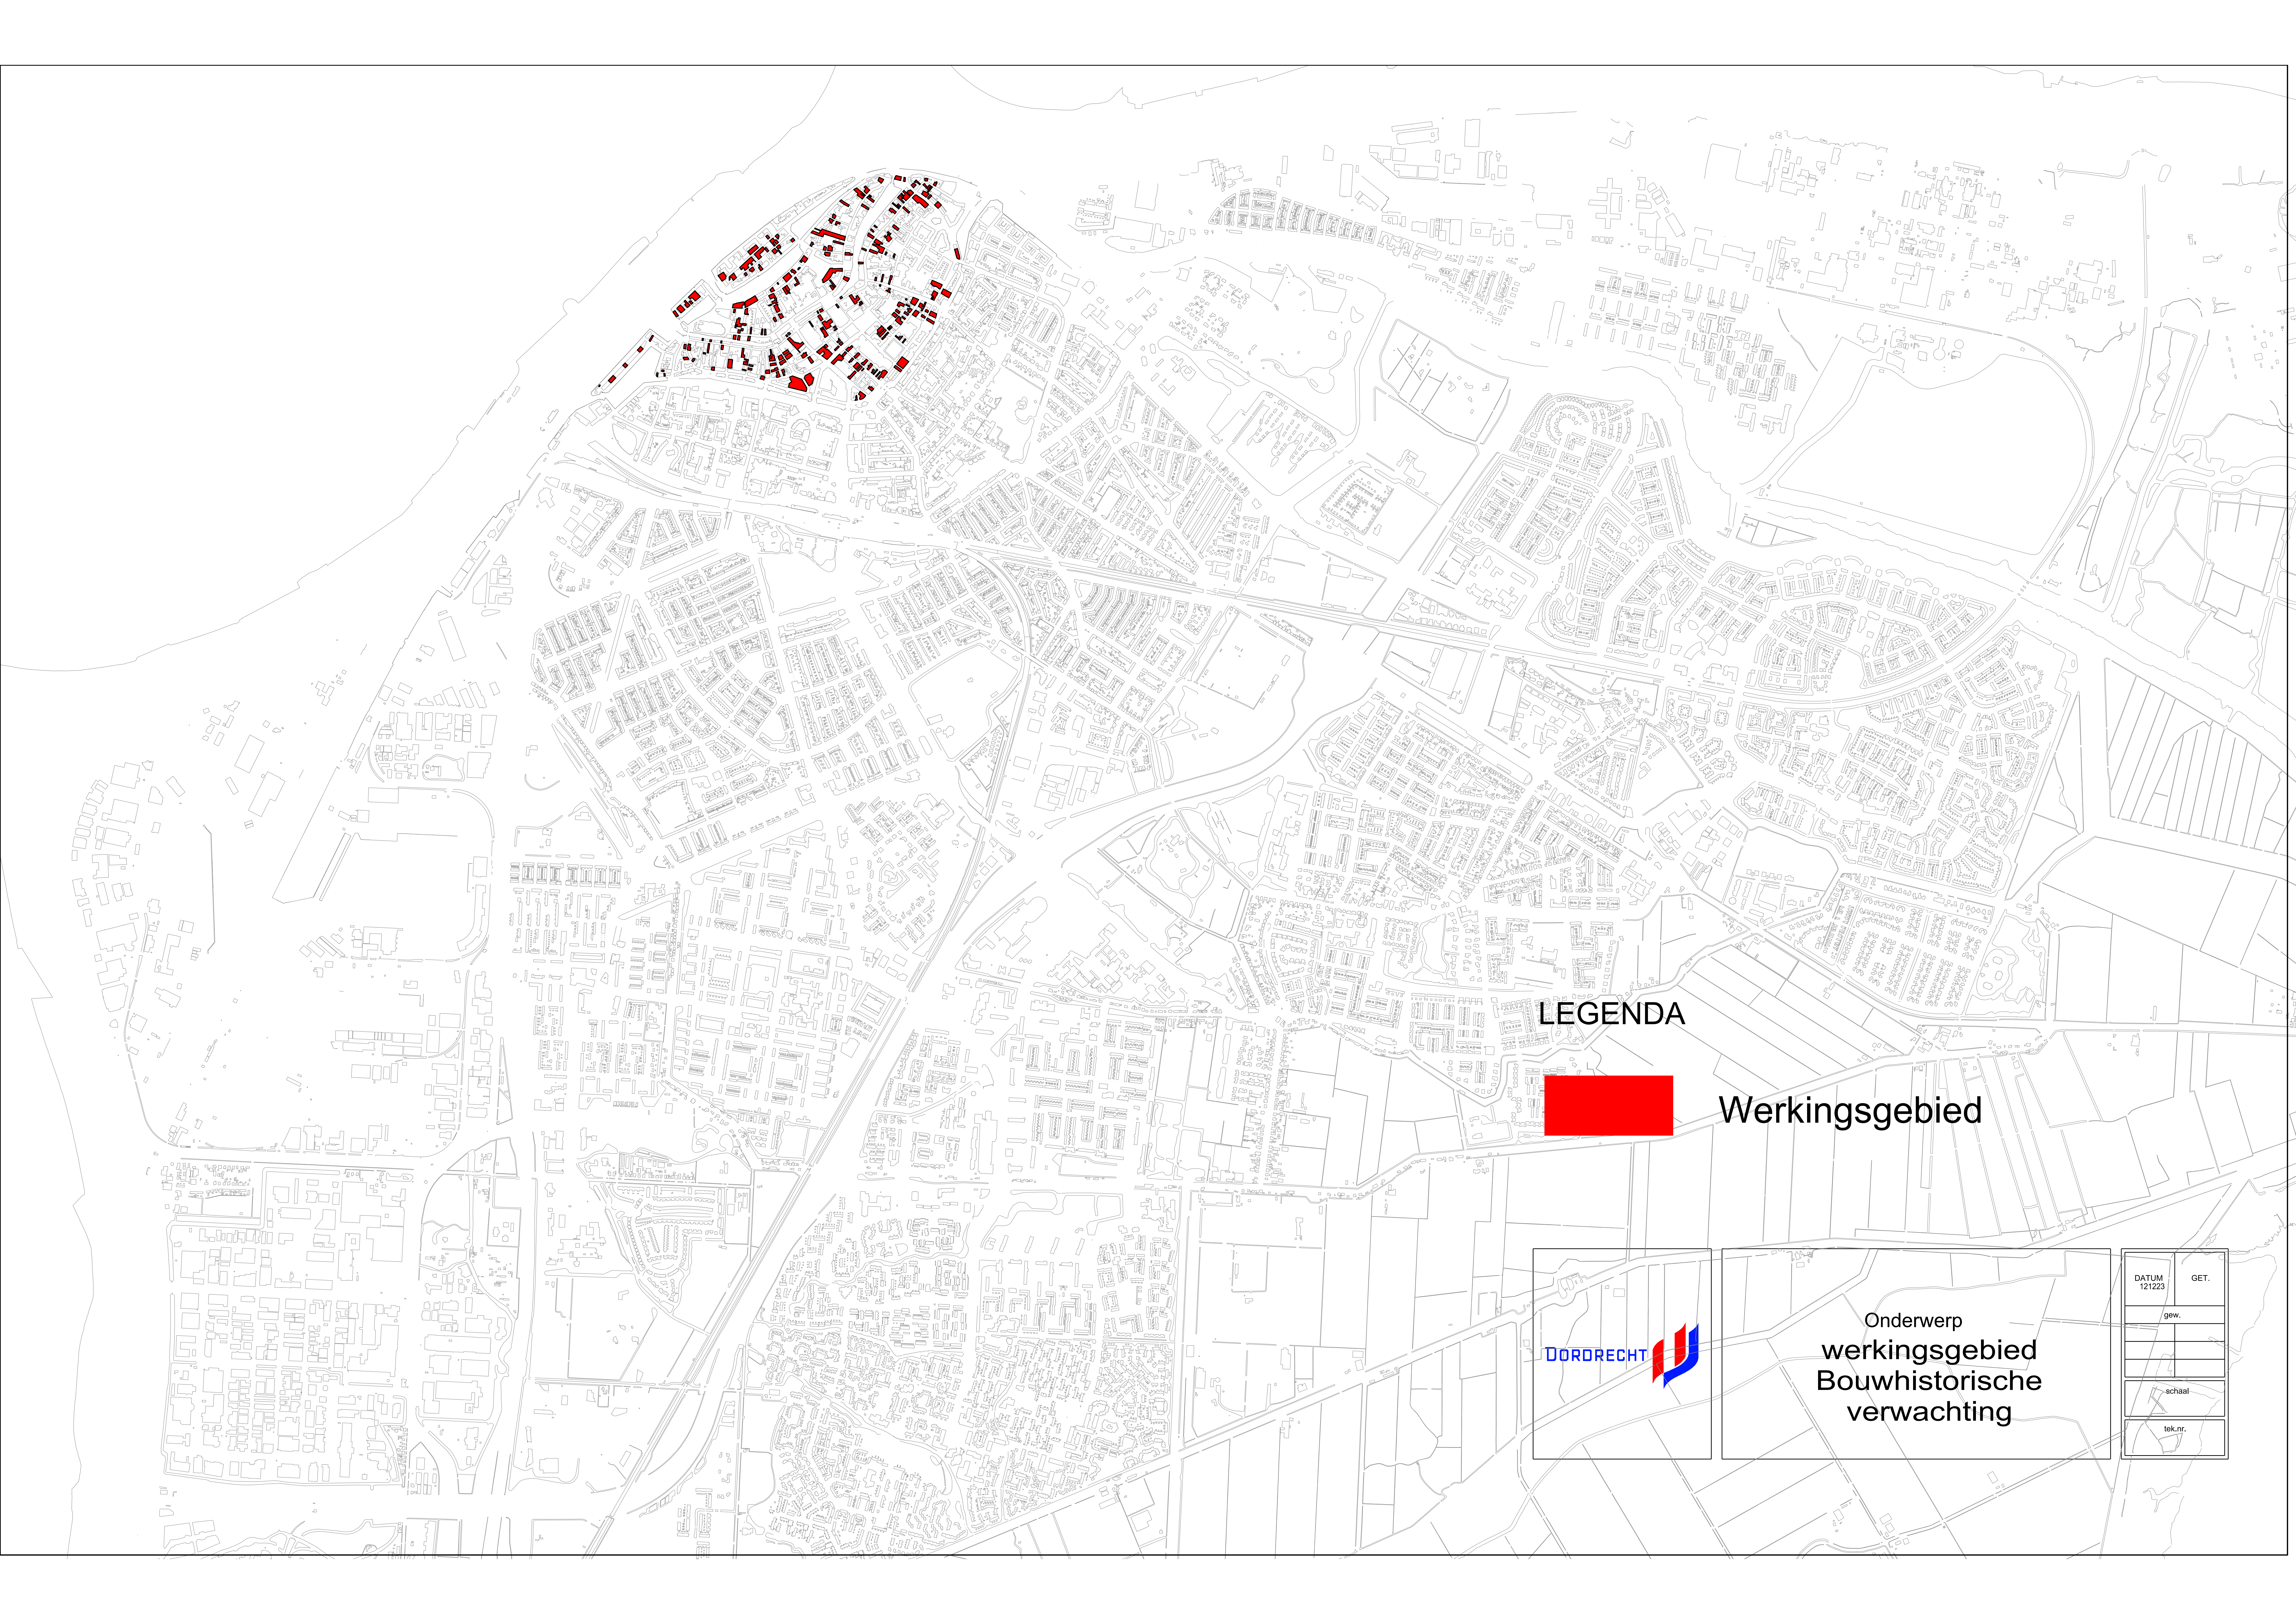

LEGENDA

Werkingsgebied

Onderwerp
werkingsgebied
Archeologie 1

DATUM	GET.
12/223	
gew.	
school	
tek.nr.	

LEGENDA

Werkingsgebied

Onderwerp
werkingsgebied
Archeologie 2

DATUM	GET.
12/23	
gew.	
school	
tek.nr.	

LEGENDA

Werkingsgebied

Onderwerp
werkingsgebied
Archeologie 3

DATUM 12/12/23	GET.
gew.	
schaal	
tek.nr.	

LEGENDA

Werkingsgebied

Onderwerp
werkingsgebied

Bouwwerken met
cultuurhistorische waarden

DATUM 121223	GET.
gew.	
schall	
tek.nr.	

LEGENDA

Werkingsgebied

Onderwerp
werkingsgebied
Bouwhistorische
verwachting

DATUM 121223	GET.
gew.	
schaal	
tek.nr.	

LEGENDA

Werkingsgebied

Onderwerp
werkingsgebied
Gemeentelijke
monumenten