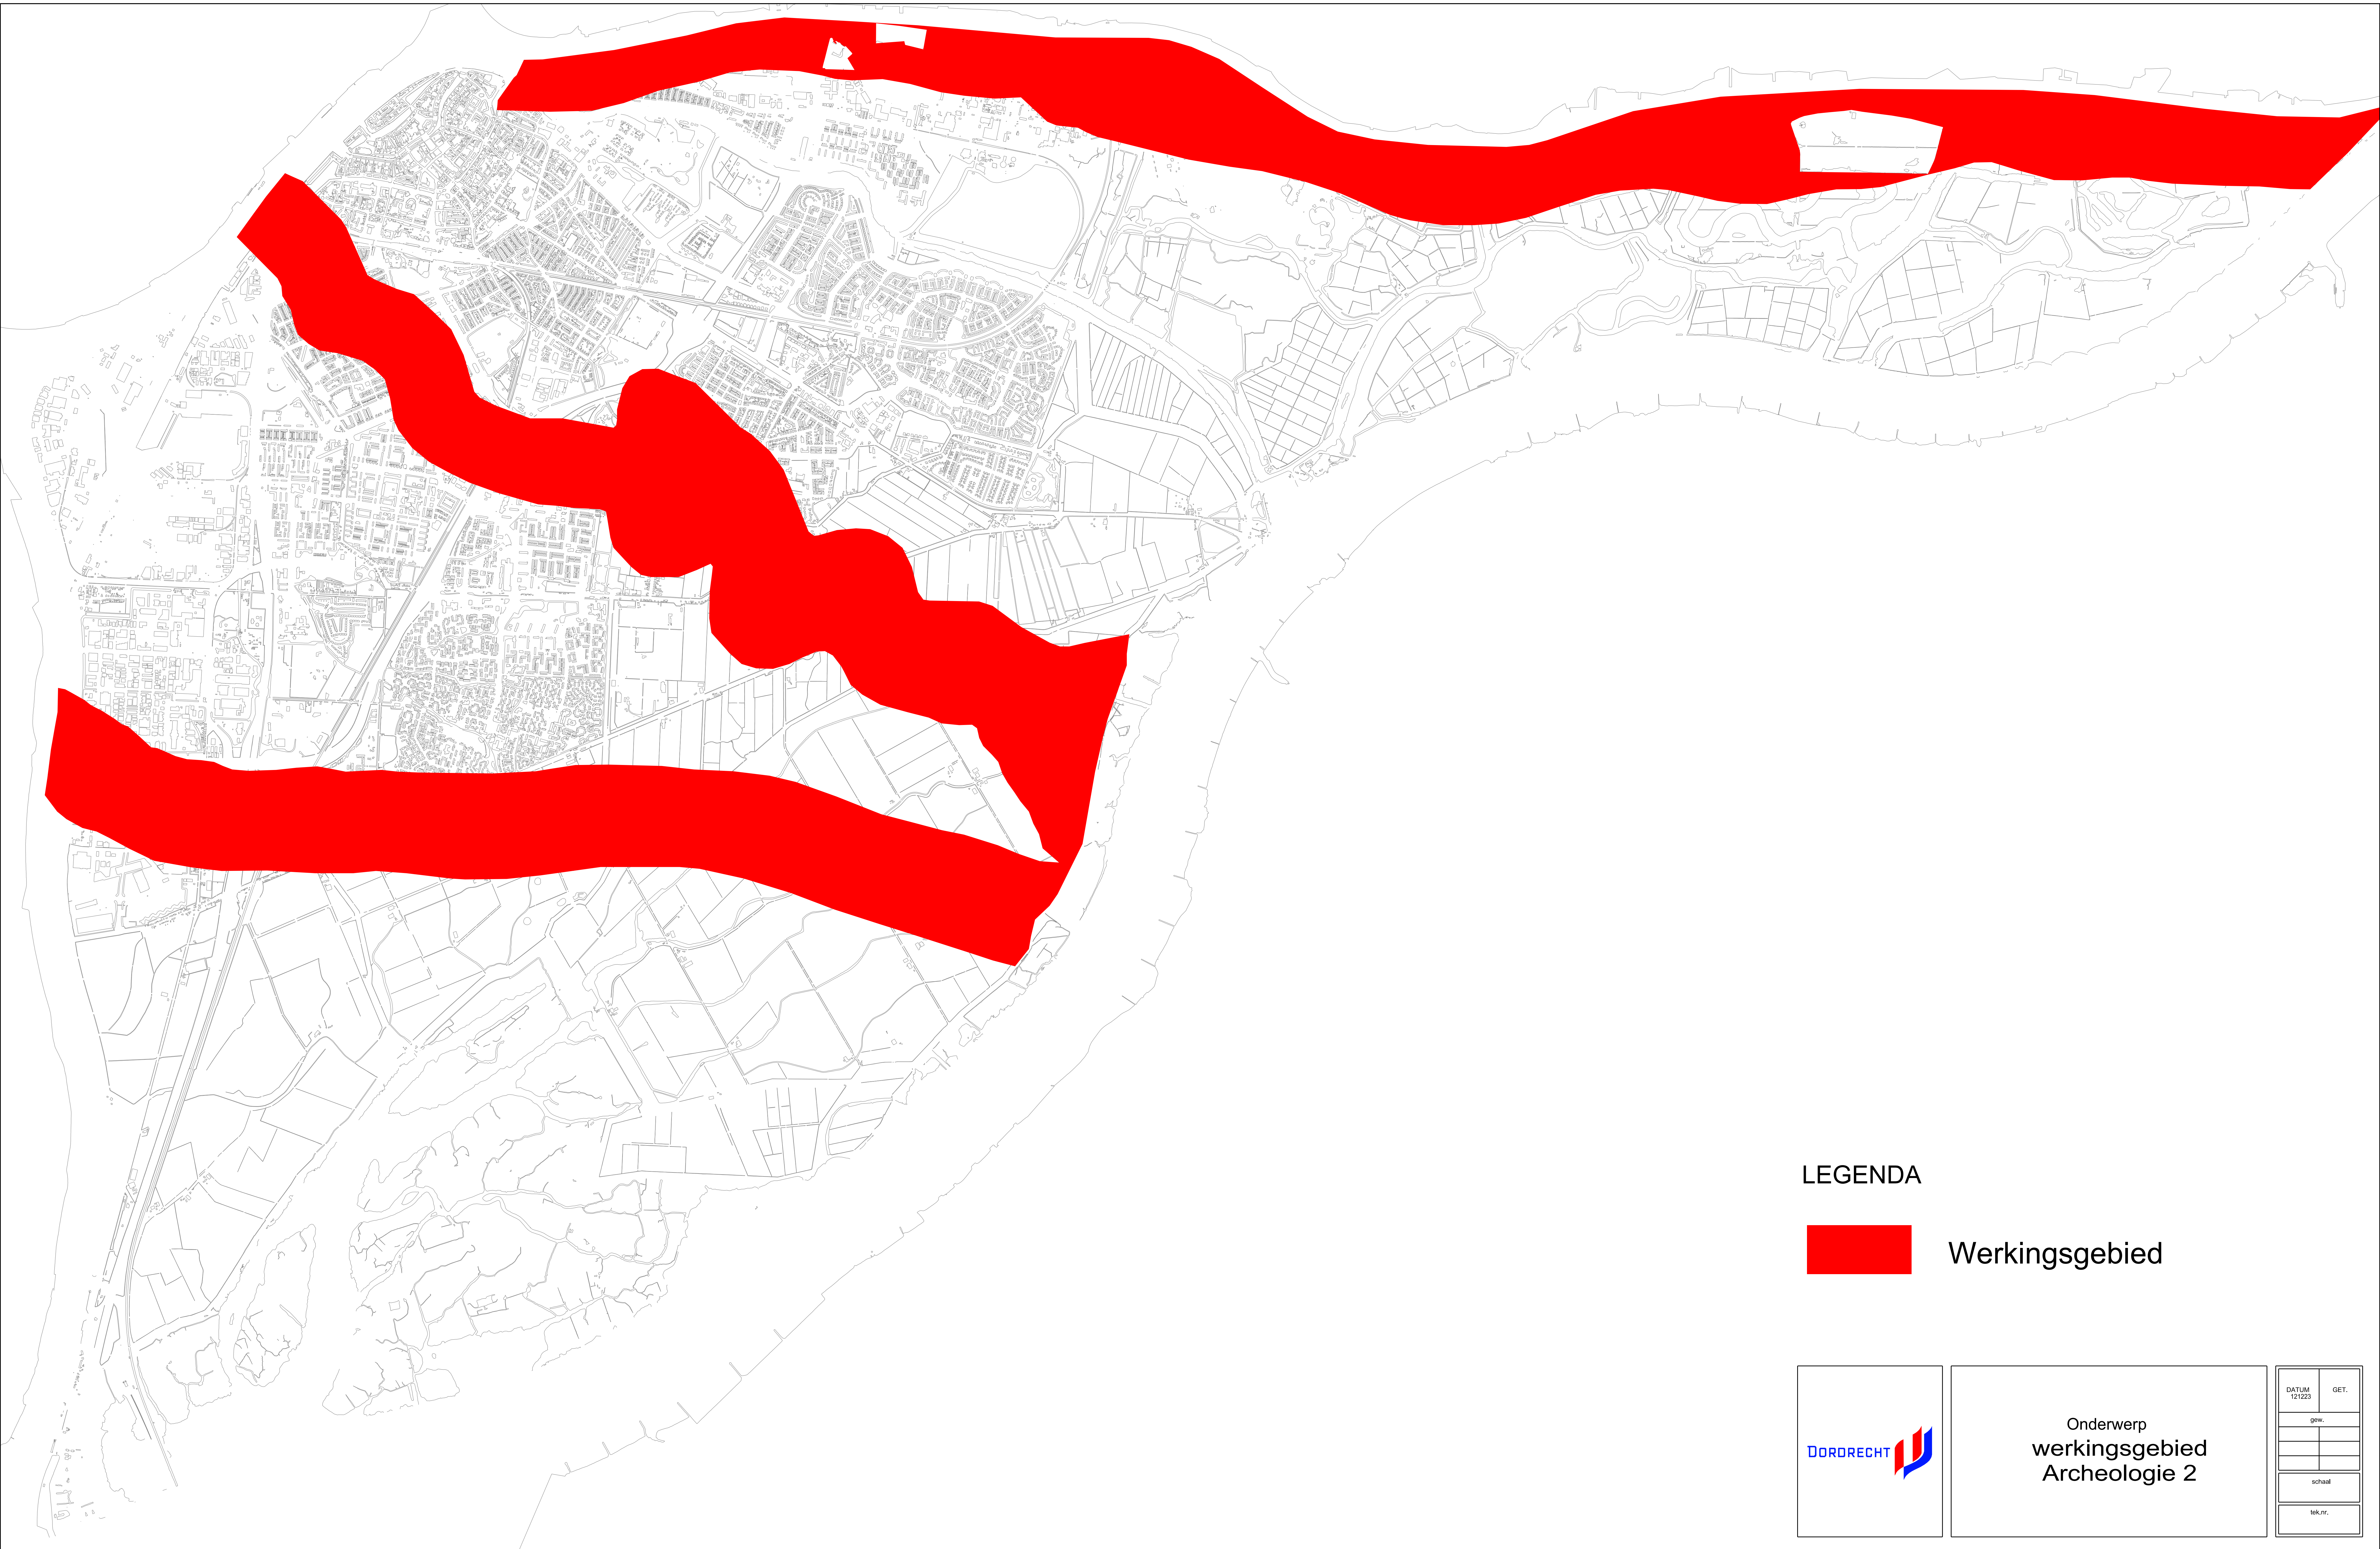

LEGENDA

Werkingsgebied

Onderwerp
werkingsgebied
Archeologie 1

DATUM	GET.
12/223	
gew.	
school	
tek.nr.	

LEGENDA

Werkingsgebied

Onderwerp
werkingsgebied
Archeologie 2

DATUM	GET.
12/23	
gew.	
school	
tek.nr.	

LEGENDA

Werkingsgebied

Onderwerp
werkingsgebied
Archeologie 3

DATUM 12/12/23	GET.
gew.	
schaal	
tek.nr.	

LEGENDA

Werkingsgebied

Onderwerp
werkingsgebied

Bouwwerken met
cultuurhistorische waarden

DATUM 121223	GET.
gew.	
schall	
tek.nr.	

LEGENDA

Werkingsgebied

Onderwerp
werkingsgebied
Bouwhistorische
verwachting

DATUM 121223	GET.
gew.	
schaal	
tek.nr.	

LEGENDA

Werkingsgebied

Onderwerp
werkingsgebied
Gemeentelijke
monumenten