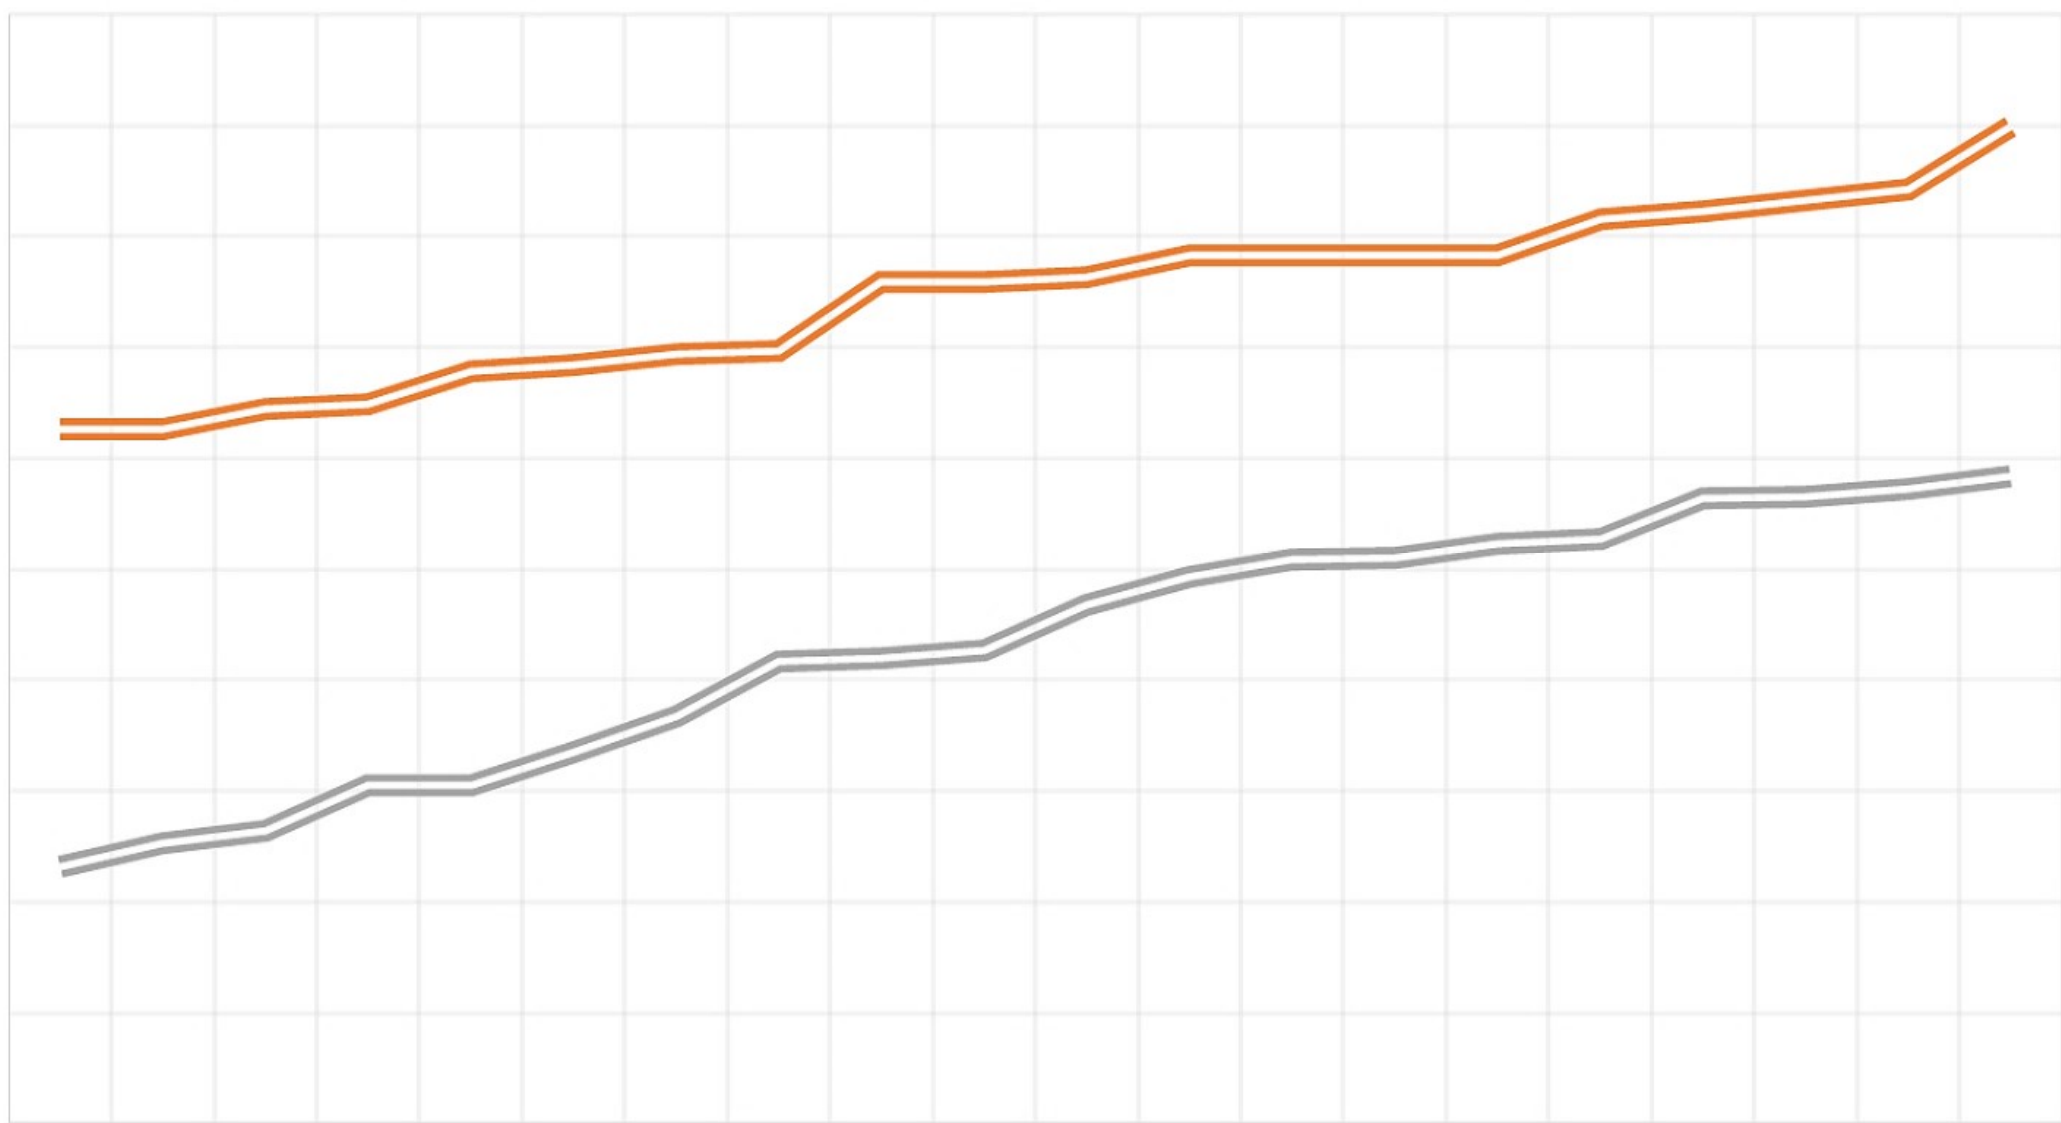

harde planvoorraad aantal woningen

0000
9000
8000
7000
6000
5000
4000
3000
2000
1000
0

Q122 Q222 Q322 Q422 Q123 Q223 Q323 Q423 Q124 Q224 Q324 Q424 Q125 Q225 Q325 Q425 Q126 Q226 Q326 Q426