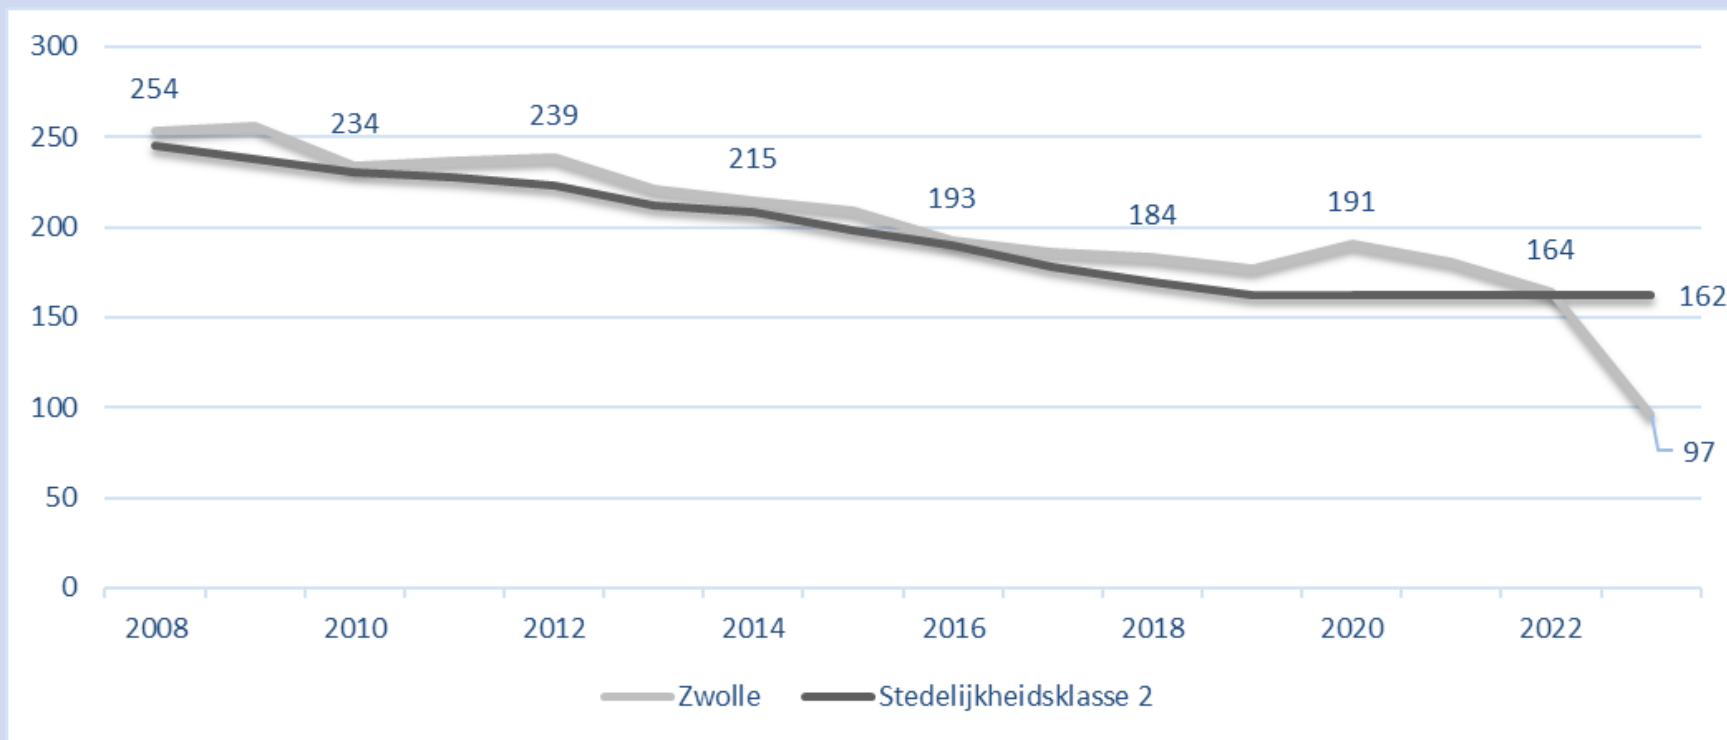

Gemeentelijk Grondstoffenplan 2025 – 2030

Zwolle

GGP 2016 – 2020

- **Faciliteren**
Alle huishoudens moeten in staat zijn hun afval in grondstoffen gescheiden aan te bieden
- **Motiveren**
Inwoners begrijpen waarom het restafval verminderd moet worden en hoe ze dat kunnen doen
- **Restafval verminderen met prijsprikkel**
Met het Tarief op restafval worden huishoudens gestimuleerd het restafval goed te scheiden in grondstoffen

Uiteindelijk doel: 100 kg restafval per inwoner per jaar

Resultaten 2023 (kg/inwoner)

De 97 kg per inwoner is inclusief 6 kg luiers/incontinentiemateriaal dat apart wordt ingezameld.

Pmd-inzameling (kg/inwoner)