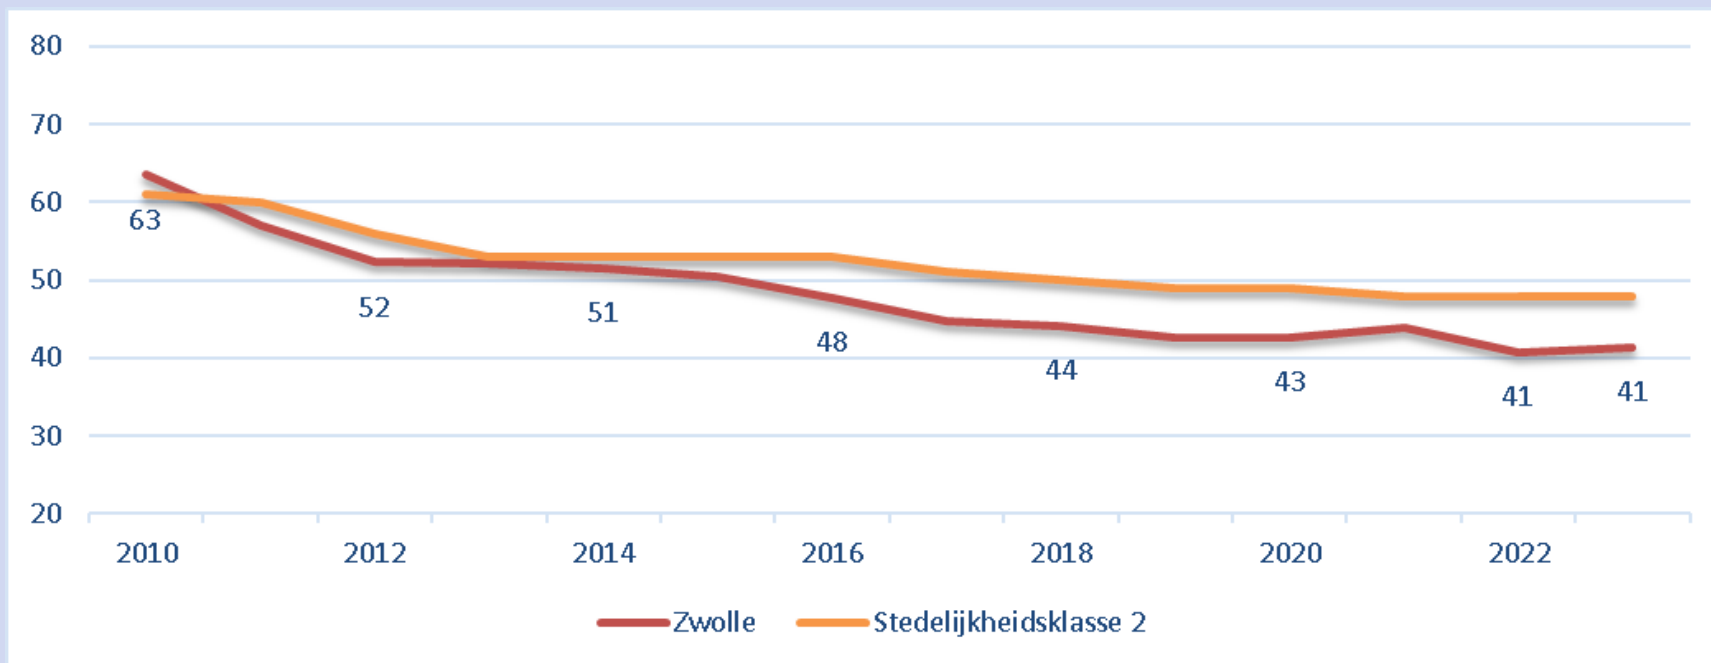

Opk-inzameling (kg/inwoner)

Sinds 1 april 2023 geldt in Zwolle de ja-sticker voor ongeadresseerd reclamedrukwerk