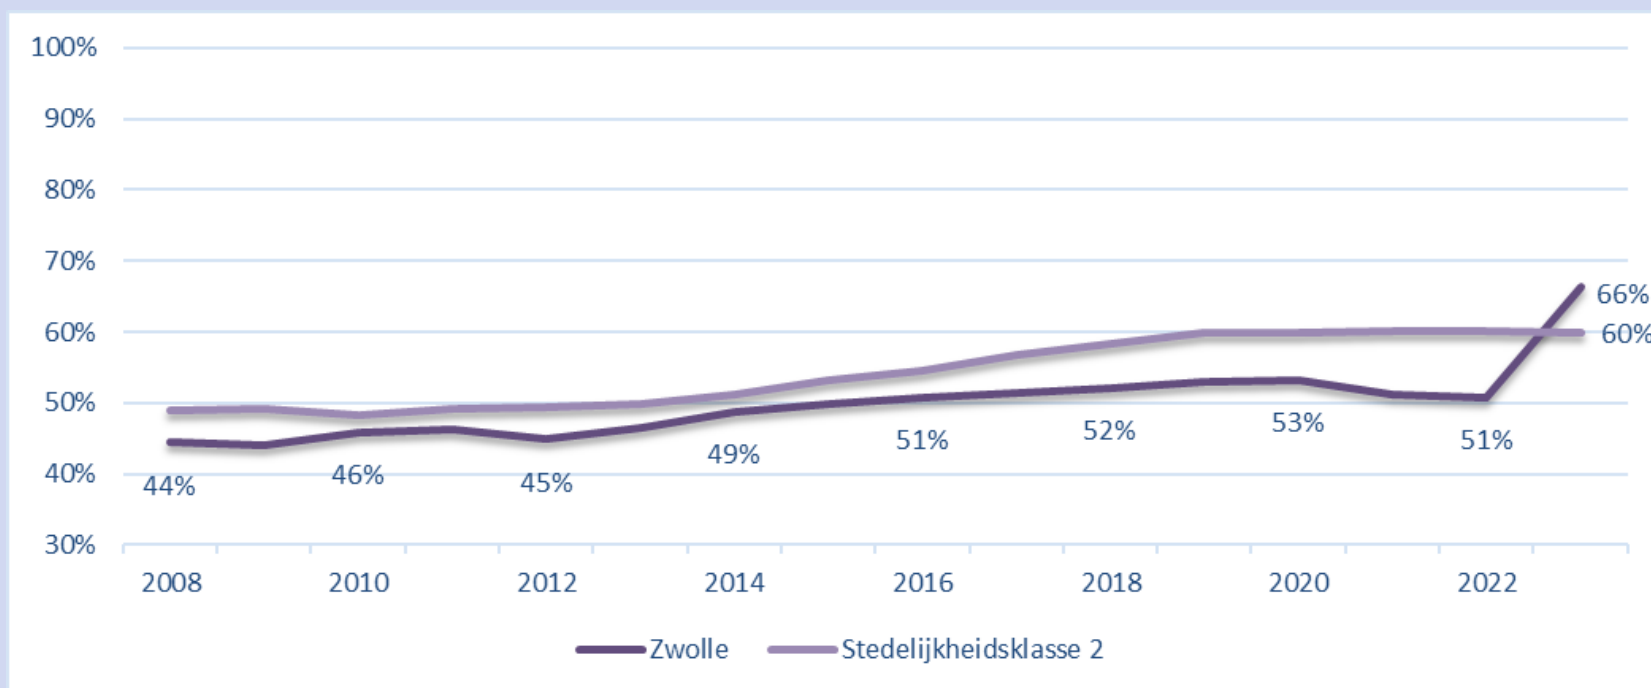

Uiteindelijk doel: 100 kg restafval per inwoner per jaar

Resultaten 2023 (kg/inwoner)

De 97 kg per inwoner is inclusief 6 kg luiers/incontinentiemateriaal dat apart wordt ingezameld.

Pmd-inzameling (kg/inwoner)

Gft-inzameling (kg/inwoner)

Opk-inzameling (kg/inwoner)

Sinds 1 april 2023 geldt in Zwolle de ja-sticker voor ongeadresseerd reclamedrukwerk

Ontwikkeling scheidingspercentage (verhouding restafval en grondstoffen)