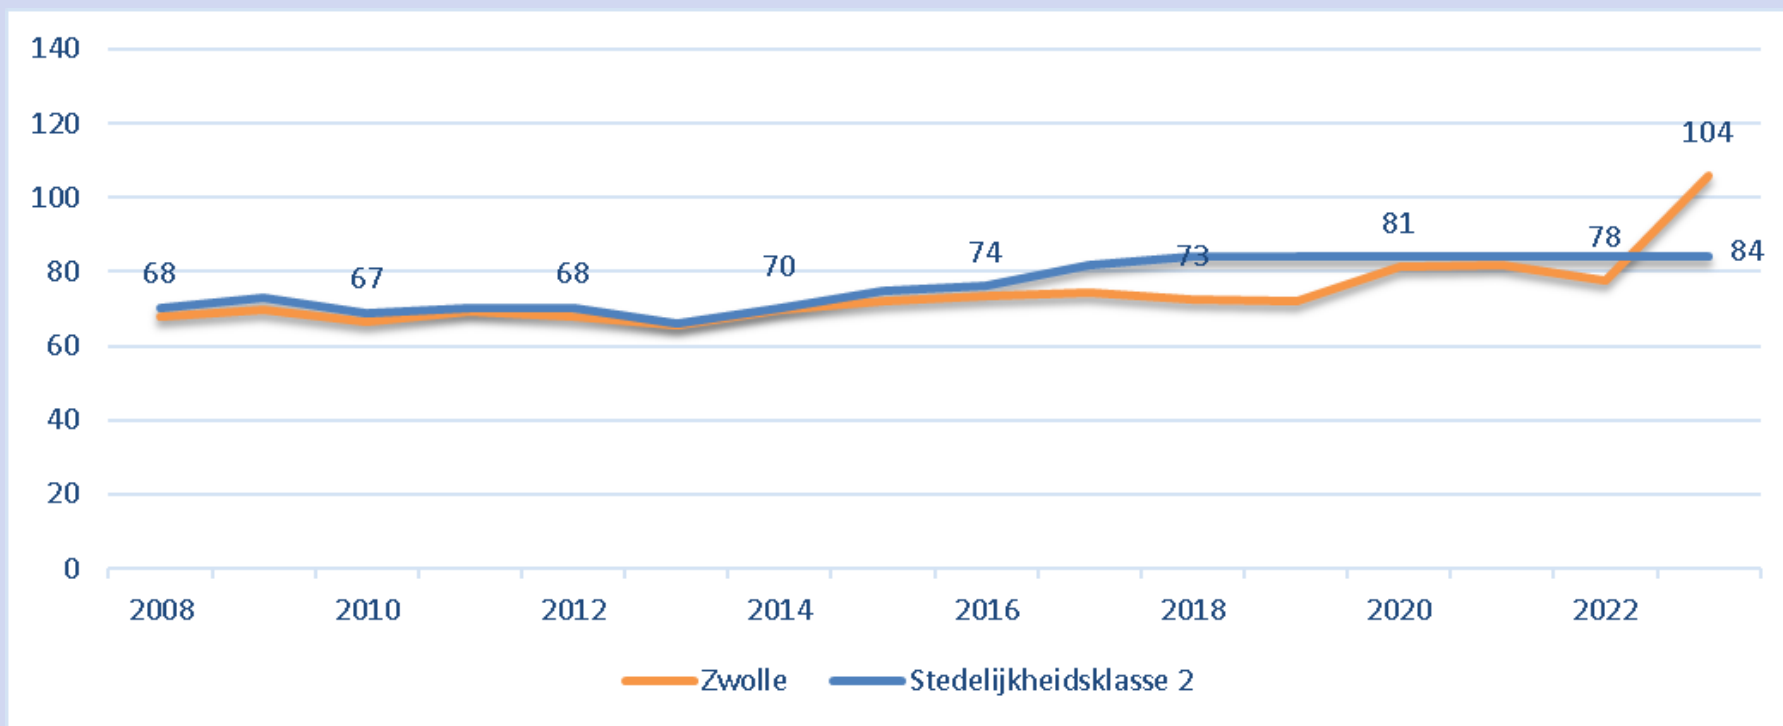

Gft-inzameling (kg/inwoner)