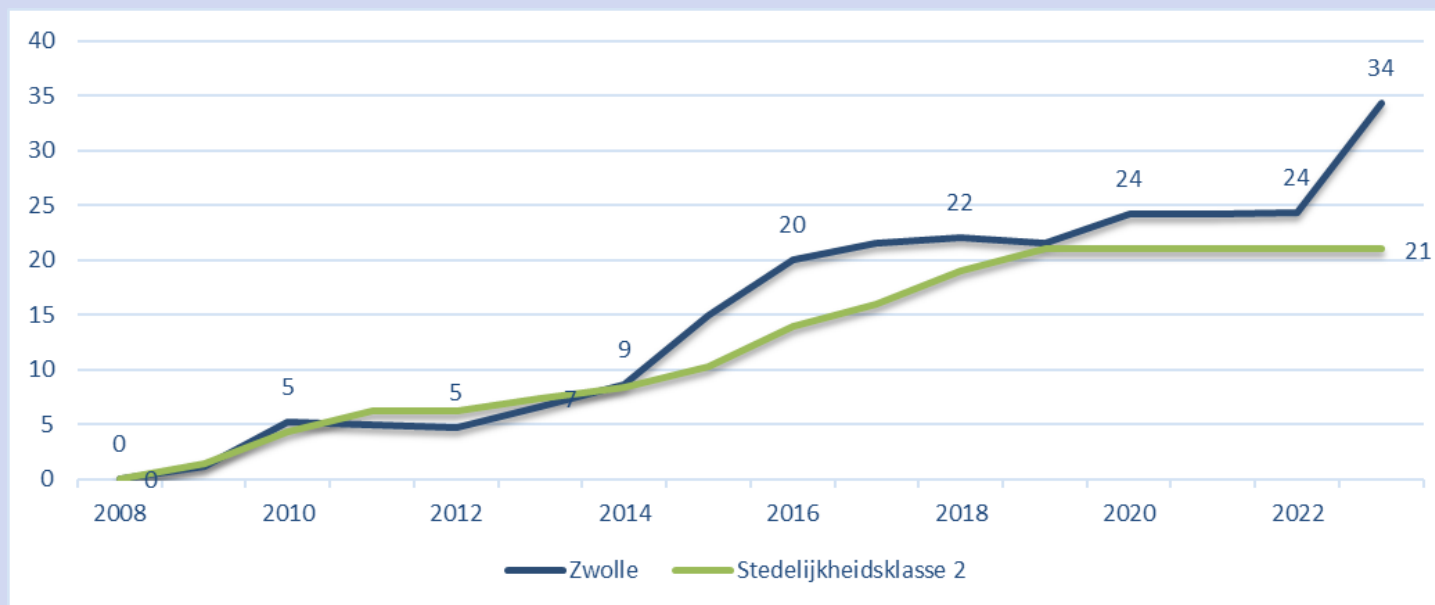

Gemeentelijk Grondstoffenplan 2025 – 2030

Zwolle

GGP 2016 – 2020

- **Faciliteren**
Alle huishoudens moeten in staat zijn hun afval in grondstoffen gescheiden aan te bieden
- **Motiveren**
Inwoners begrijpen waarom het restafval verminderd moet worden en hoe ze dat kunnen doen
- **Restafval verminderen met prijsprikkel**
Met het Tarief op restafval worden huishoudens gestimuleerd het restafval goed te scheiden in grondstoffen

Uiteindelijk doel: 100 kg restafval per inwoner per jaar

Resultaten 2023 (kg/inwoner)

De 97 kg per inwoner is inclusief 6 kg luiers/incontinentiemateriaal dat apart wordt ingezameld.

Pmd-inzameling (kg/inwoner)