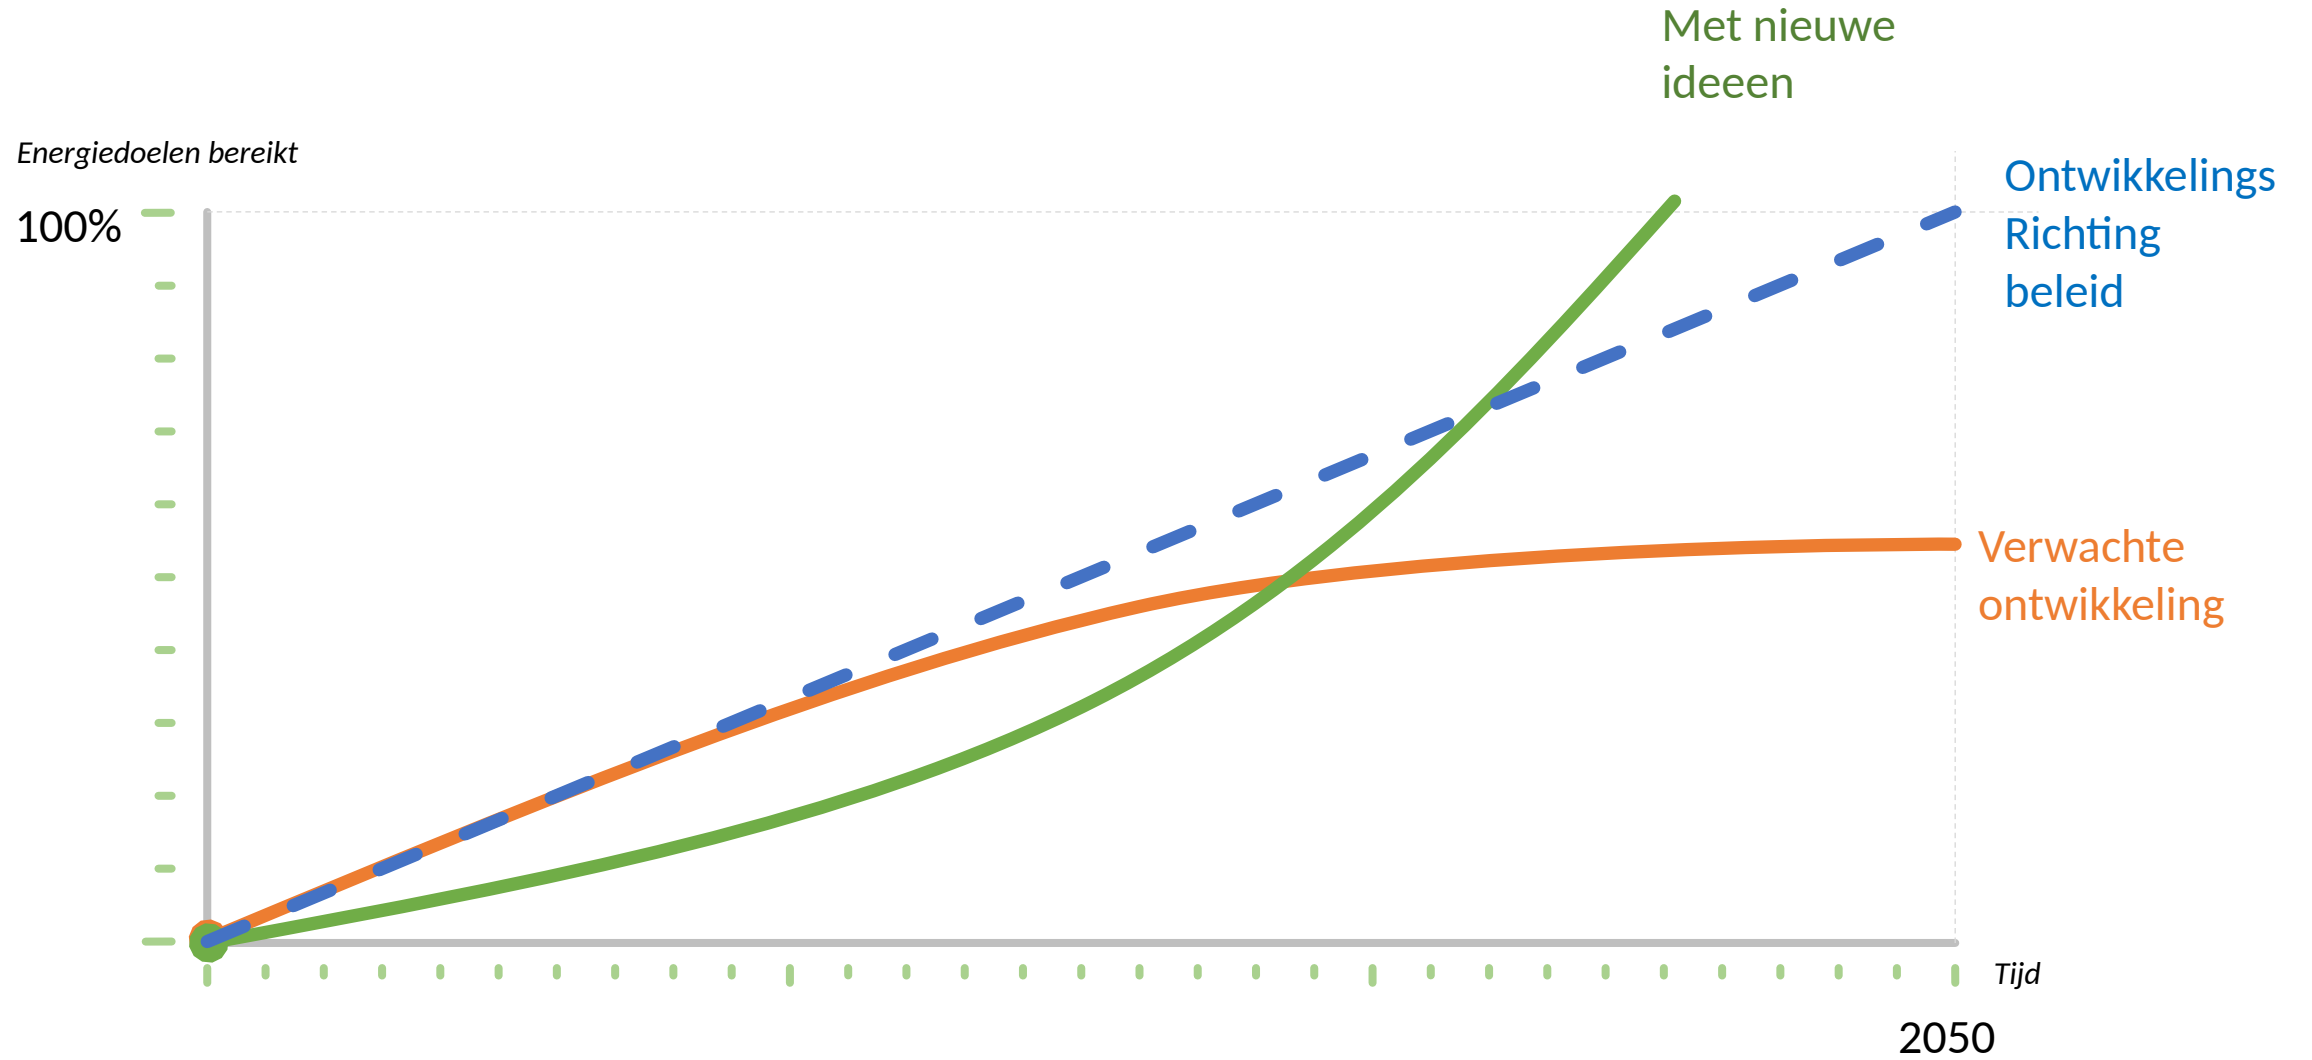

Het waarom van het lokale

The art of project development

26 sept 2023

$$\mathbf{F}_{A \rightarrow B} = -\mathbf{F}_{B \rightarrow A}$$

$$\Sigma F = m \cdot a$$

Hoe we het varkentje te wassen

Home Slimme energie Voor bewoners Voor ondernemers

Op weg naar een nieuw energielandschap