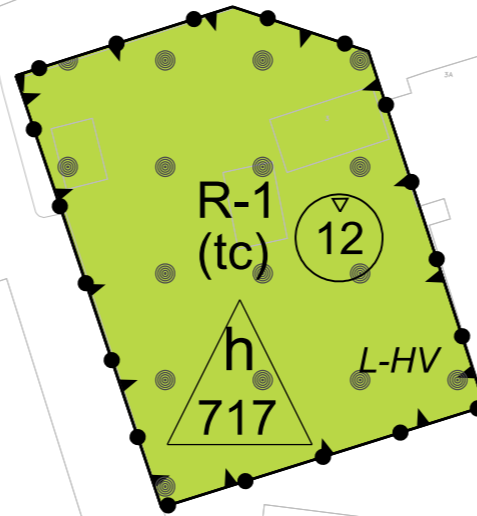

LEGENDA

Plangebied

Bestemmingen

Enkelbestemmingen

Dubbelbestemmingen

functieaanduidingen

bouwvlak

maatvoeringsaanduidingen

verklaring

4e herziening bestemmingsplan
Nieuwe Dordtse Biesbosch,
locatie Zuidbuitenpoldersekade 3

DATUM	GET.
240822	JH
gew.	
schaal 1:1000	
tek.n.r.	
NL.IMRO.0505.BP173Herzuidkade	